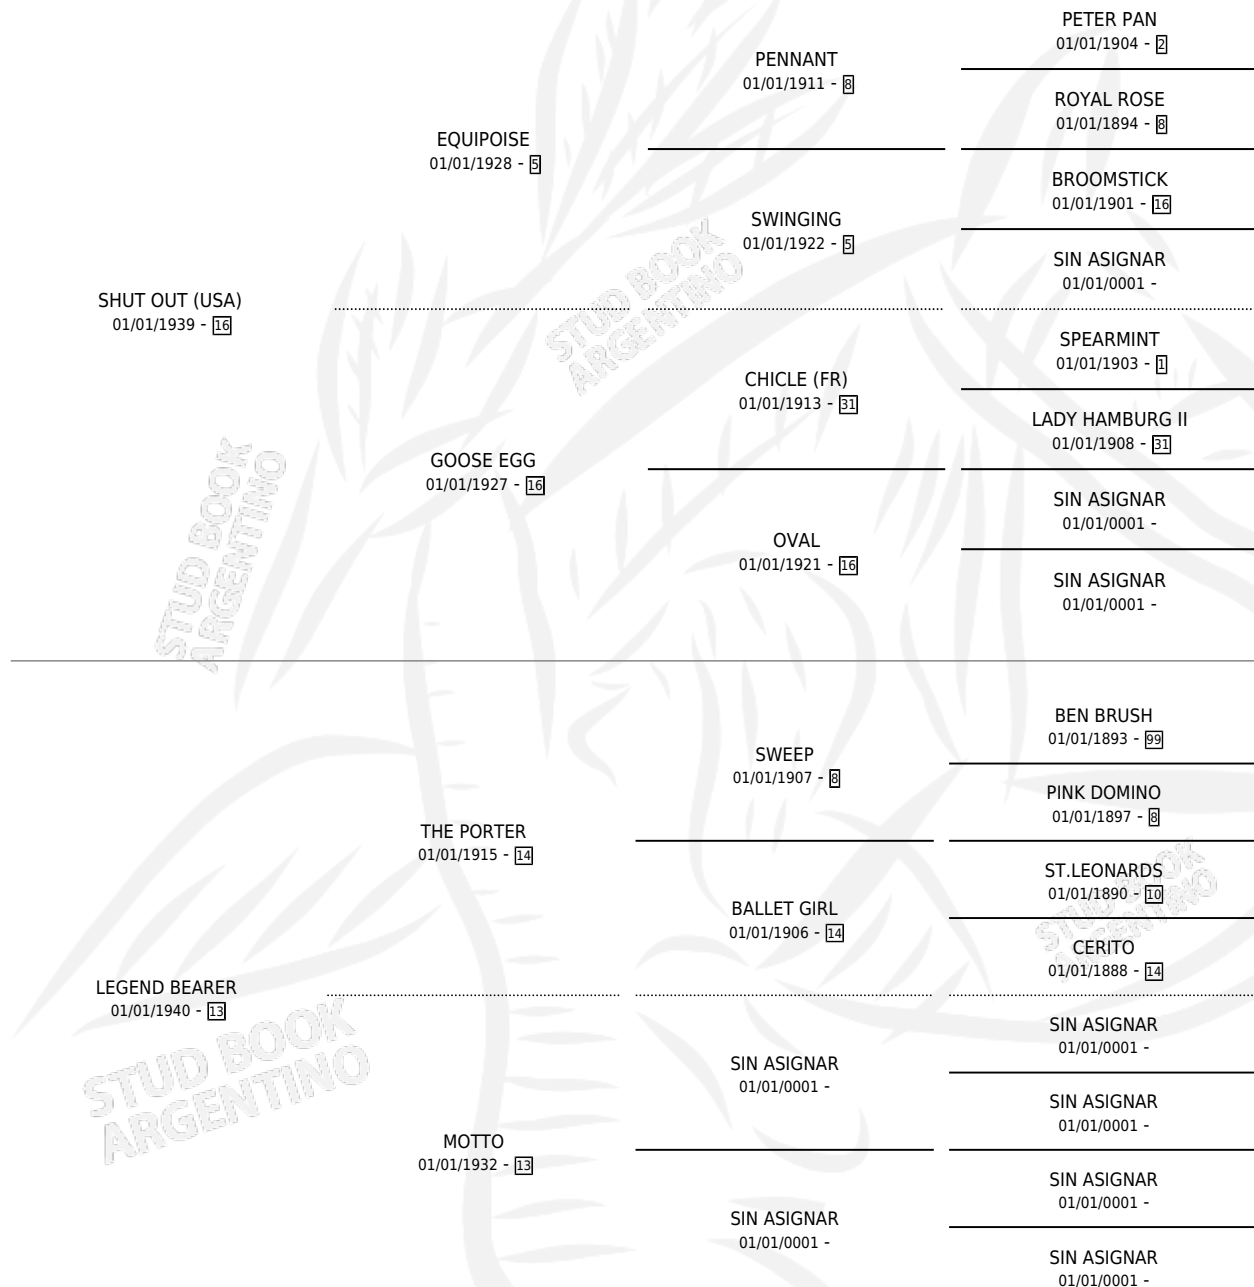

SCORELESS

por SHUT OUT (USA) y LEGEND BEARER por THE PORTER

Argentina · Hembra · Alazan · SP · 01/01/1948
Familia 13 · Volumen 20

ESTADO

TIPIFICACIÓN SANGUÍNEA	X
TIPIFICACIÓN POR ADN	X
PASAPORTE	X
IDENTIFICACIÓN POR MICROCHIP	X
REPRODUCTOR	X

Lugar de nacimiento: Campo particular

Criador: Sin dato

~

HIJOS

	MACHOS	HEMBRAS
1 NACIERON	0	1
SIN ACTUACIONES		

PEDIGREE