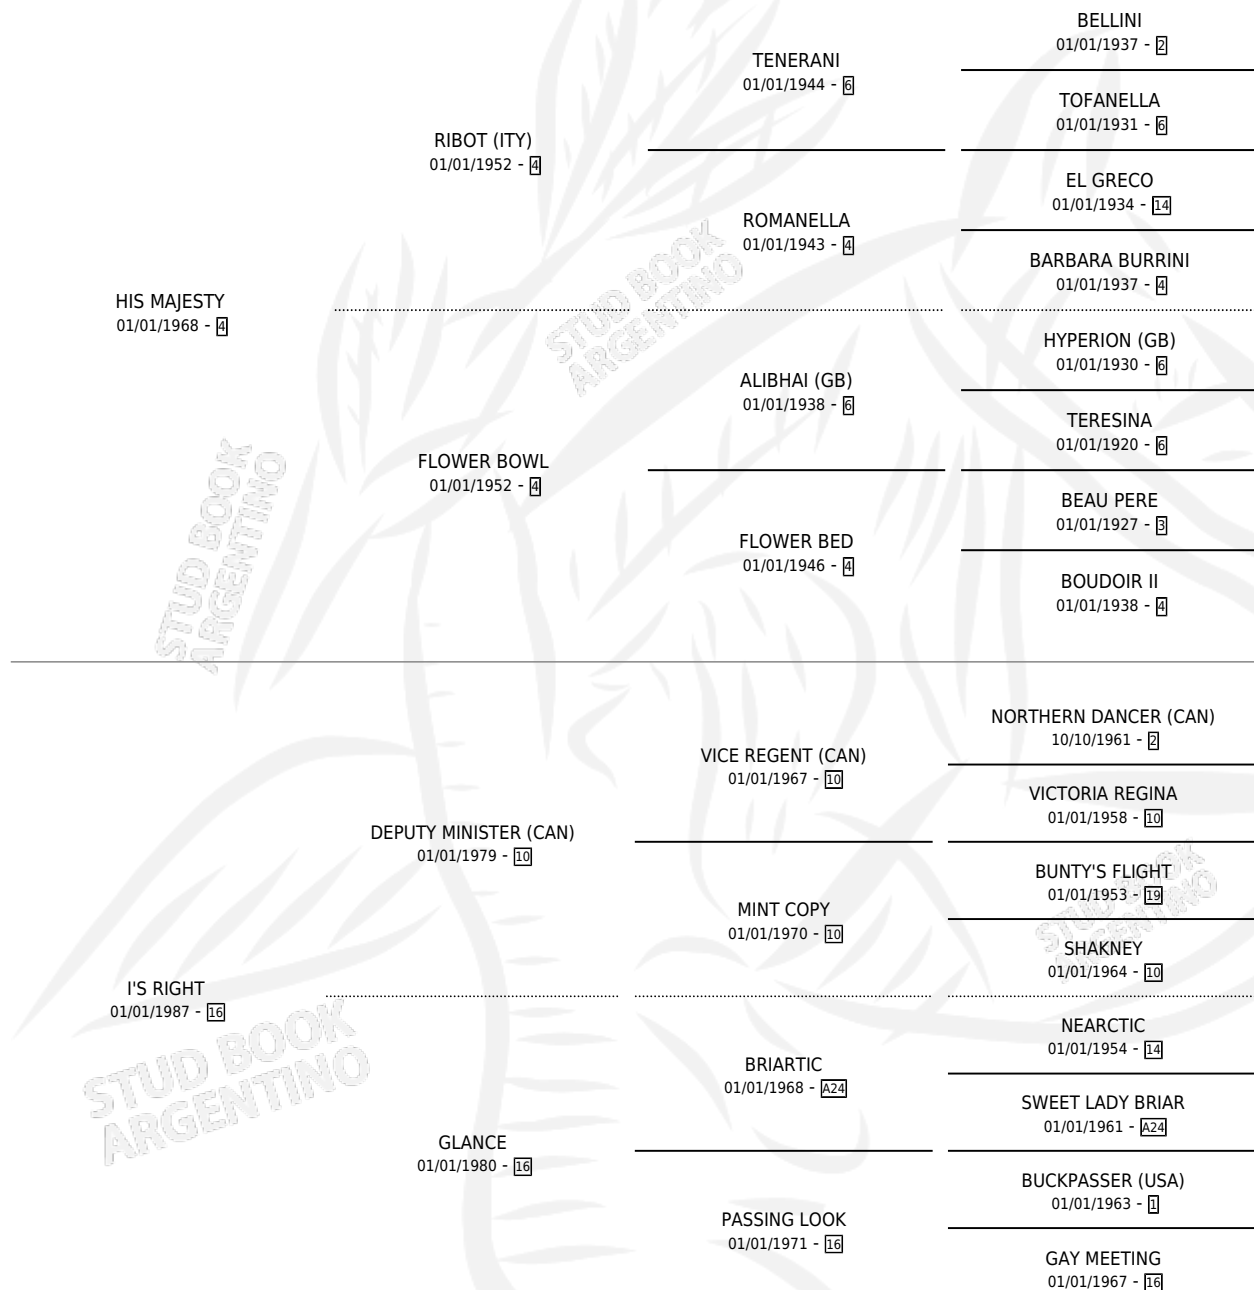

ZEPHYR

por HIS MAJESTY y I'S RIGHT por DEPUTY MINISTER (CAN)

Argentina · Hembra · Alazan · SP · 01/01/1993
Familia 16-h · Volumen 35

ESTADO

TIPIFICACIÓN SANGUÍNEA	X
TIPIFICACIÓN POR ADN	X
PASAPORTE	X
IDENTIFICACIÓN POR MICROCHIP	X
REPRODUCTOR	X

Lugar de nacimiento: Campo particular
Criador: Sin dato

~

HIJOS

	MACHOS	HEMBRAS
1 NACIERON	0	1
SIN ACTUACIONES		

PEDIGREE