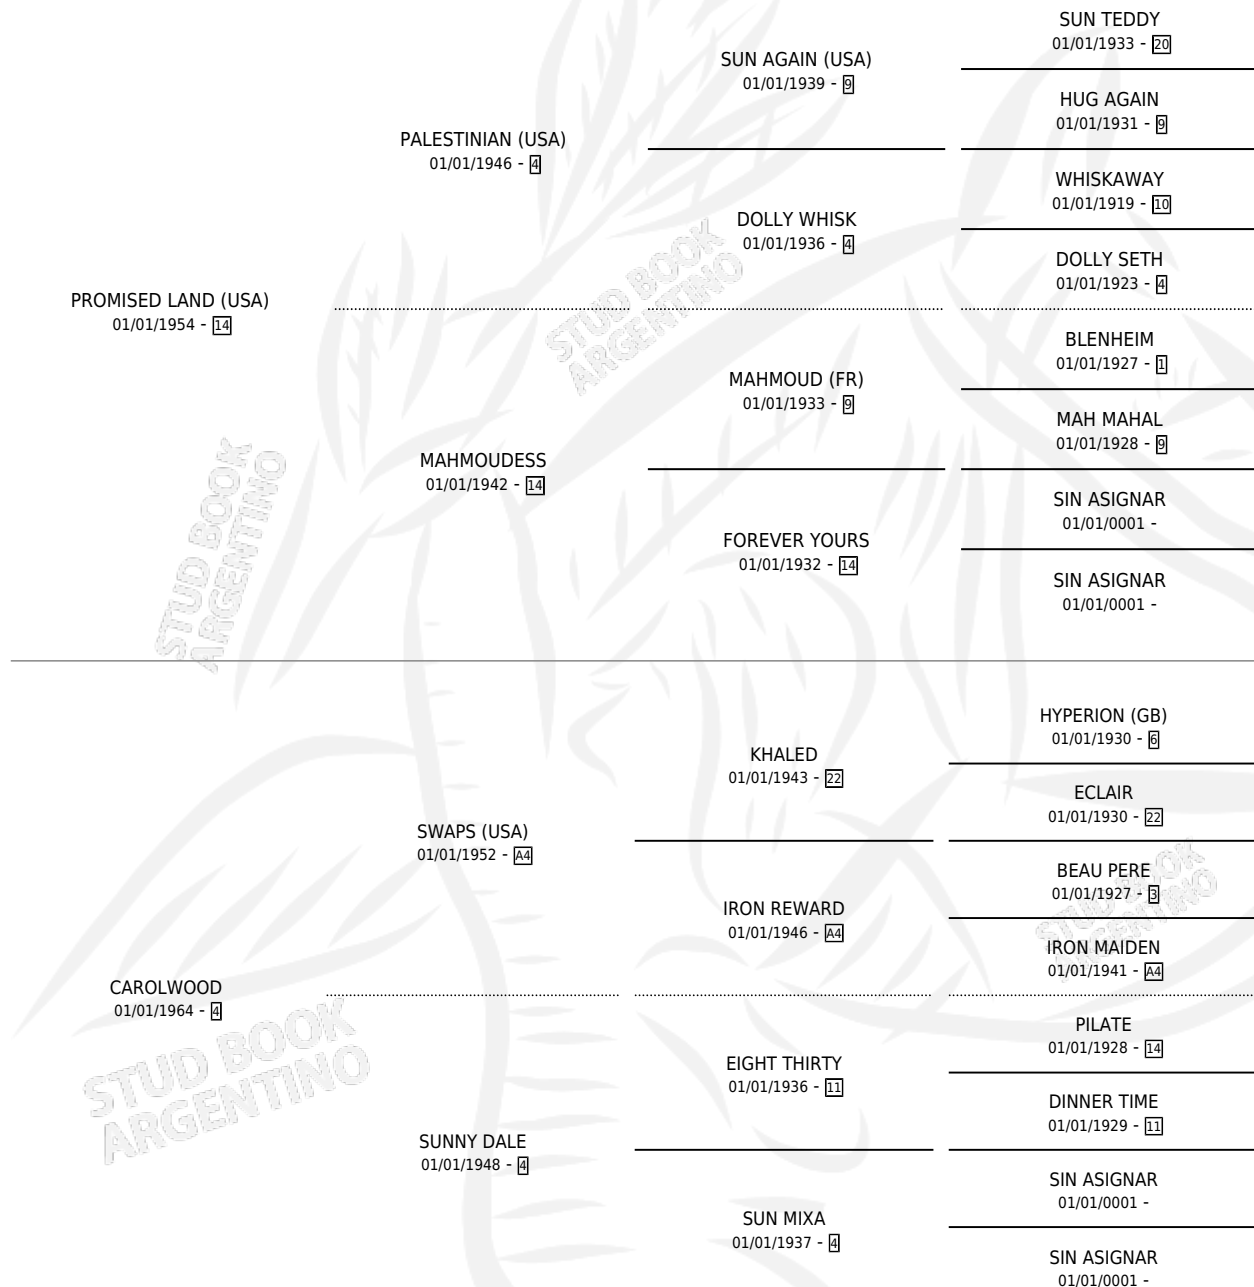

HOUSE OF CARDS

por **PROMISED LAND (USA)** y **CAROLWOOD** por **SWAPS (USA)**

Argentina · Hembra · Alazan · SP · 01/01/1969
Familia 4-r · Volumen 27

ESTADO

TIPIFICACIÓN SANGUÍNEA	X
TIPIFICACIÓN POR ADN	X
PASAPORTE	X
IDENTIFICACIÓN POR MICROCHIP	X
REPRODUCTOR	X

Lugar de nacimiento: Campo particular
Criador: Sin dato

~

HIJOS

	MACHOS	HEMBRAS
1 NACIERON	0	1
SIN ACTUACIONES		

PEDIGREE

HOUSE OF CARDS

Datos oficiales del Stud Book Argentino

Documento generado el 26/05/2026