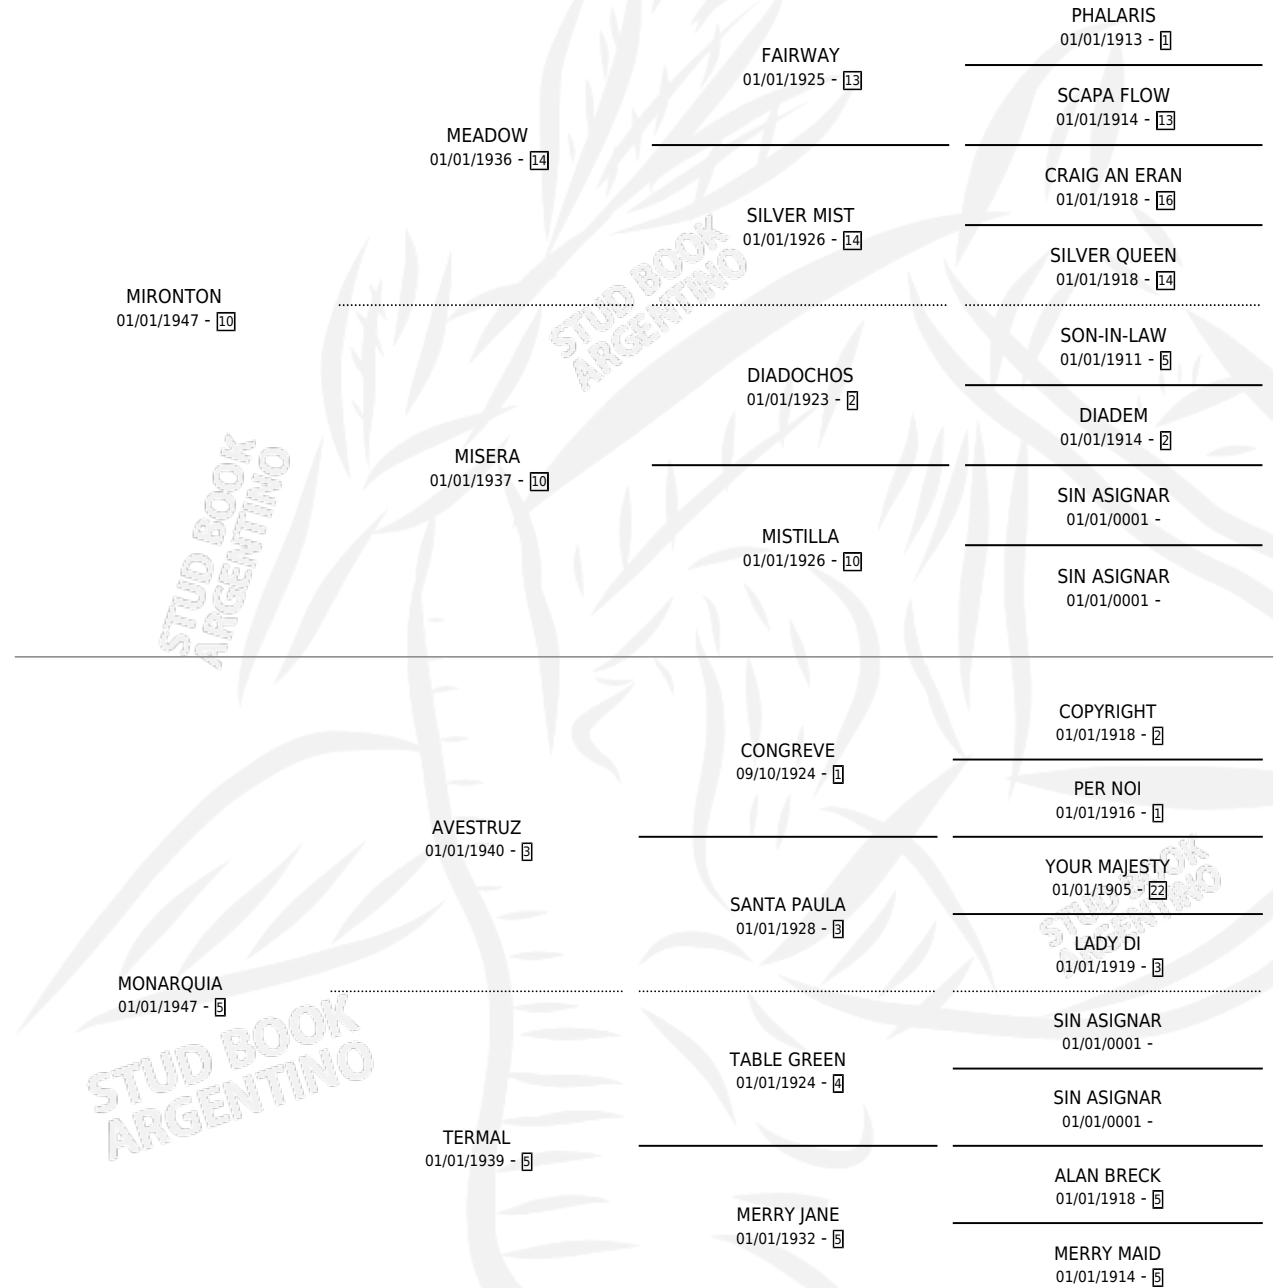

MOLLERA

por **MIRONTON** y **MONARQUIA** por **AVESTRUZ**

Argentina · Hembra · Alazan · SP · 01/01/1958
Familia 5-j · Volumen 23

ESTADO

TIPIFICACIÓN SANGUÍNEA	X
TIPIFICACIÓN POR ADN	X
PASAPORTE	X
IDENTIFICACIÓN POR MICROCHIP	X
REPRODUCTOR	X

Lugar de nacimiento: Campo particular

Criador: Sin dato

~

HIJOS

	MACHOS	HEMBRAS
2 NACIERON	0	2
SIN ACTUACIONES		

PEDIGREE

MOLLERA

Datos oficiales del Stud Book Argentino