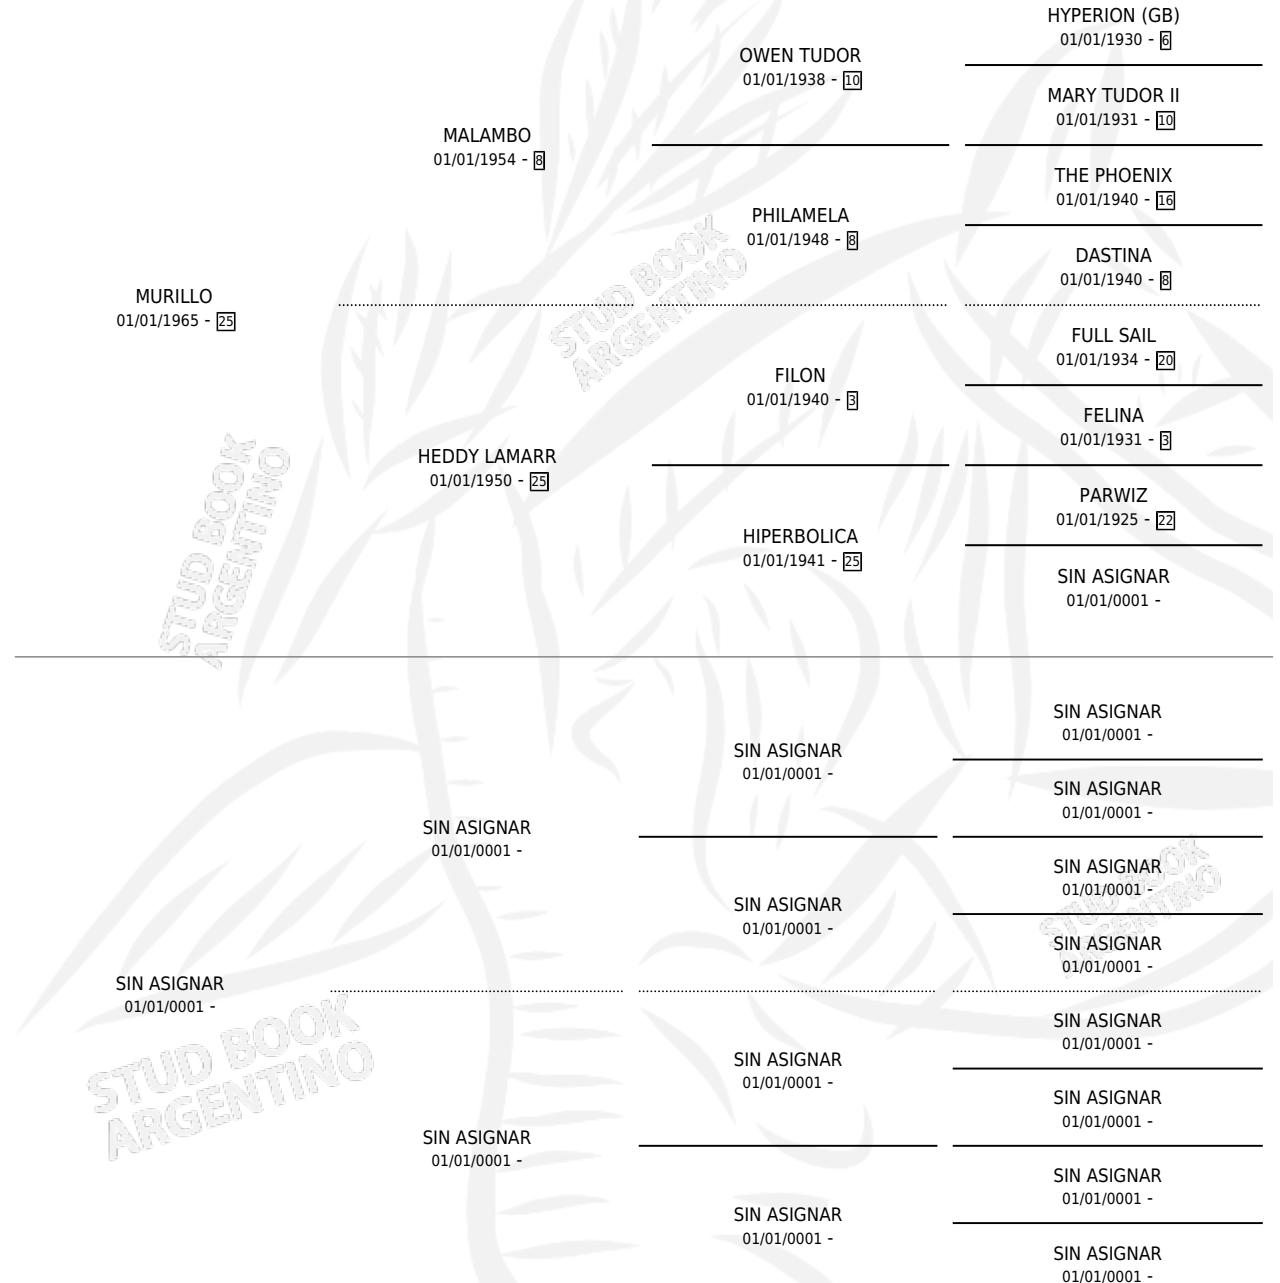

MESENERICA

por MURILLO y SIN ASIGNAR por SIN ASIGNAR

Argentina · Hembra · Zaino · SP · 01/01/1977
Familia · Volumen 29

ESTADO

TIPIFICACIÓN SANGUÍNEA	X
TIPIFICACIÓN POR ADN	X
PASAPORTE	X
IDENTIFICACIÓN POR MICROCHIP	X
REPRODUCTOR	✓

Lugar de nacimiento: Campo particular

Criador: Sin dato

~

HIJOS

	MACHOS	HEMBRAS
2 NACIERON	0	2
SIN ACTUACIONES		

PEDIGREE