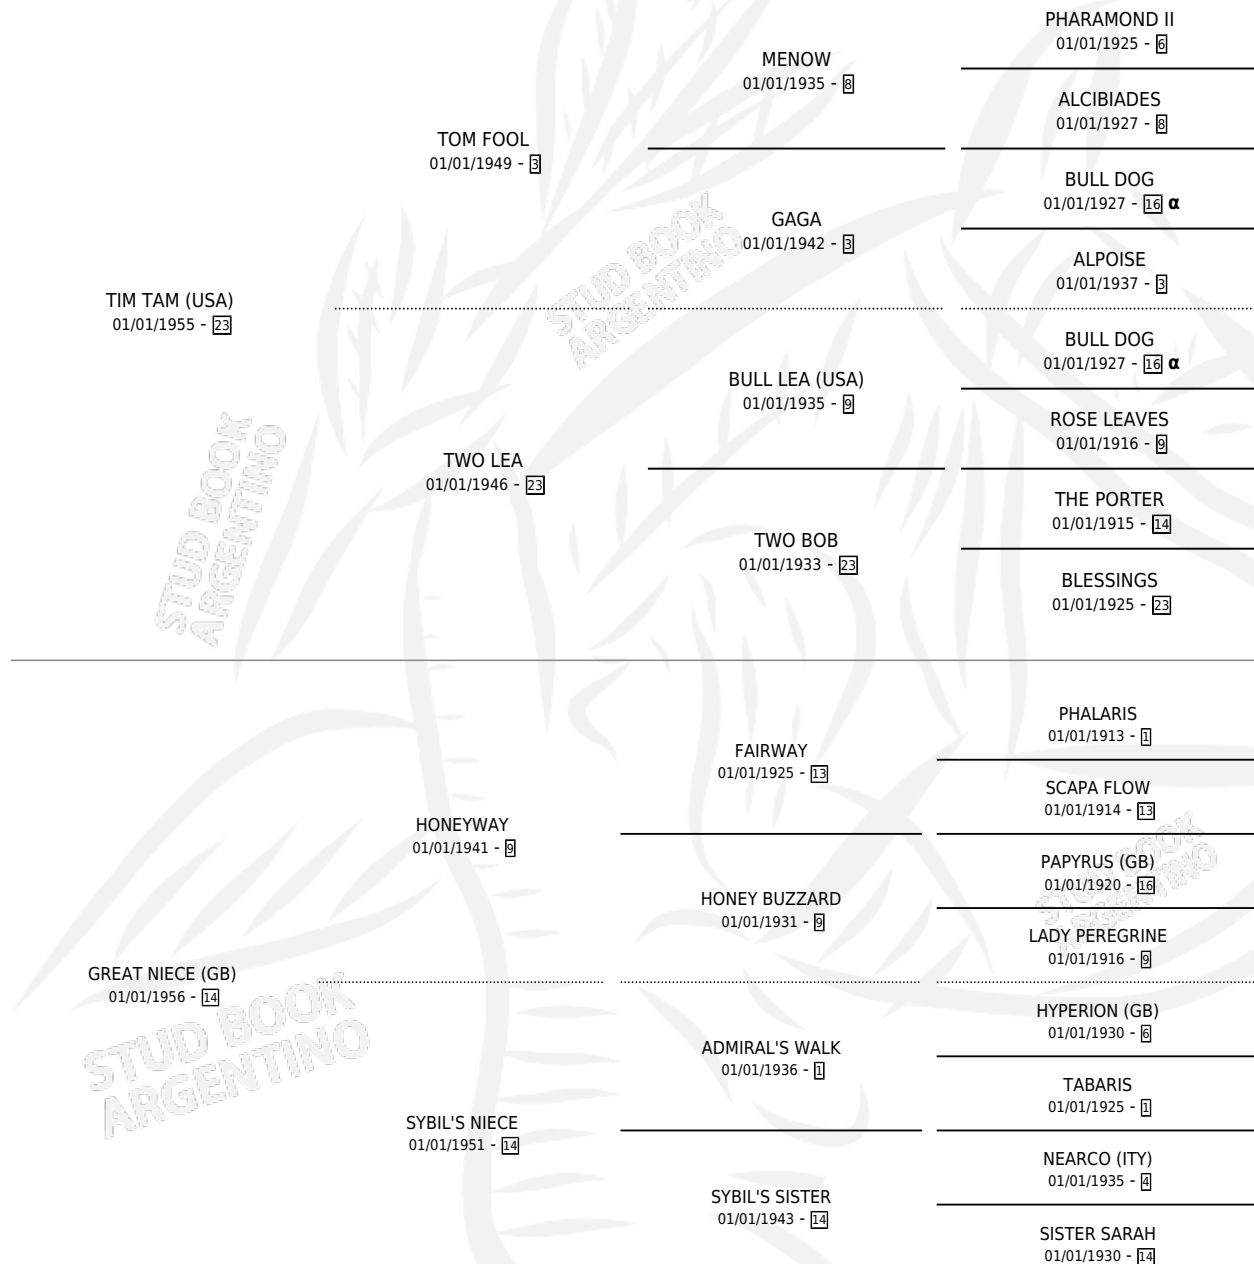

ANGELA'S NIECE

por **TIM TAM (USA)** y **GREAT NIECE (GB)** por **HONEYWAY**

PEDIGREE

Argentina · Hembra · Zaino · SP · 01/01/1961
Familia 14-c · Volumen 24

ESTADO

TIPIFICACIÓN SANGUÍNEA	X
TIPIFICACIÓN POR ADN	X
PASAPORTE	X
IDENTIFICACIÓN POR MICROCHIP	X
REPRODUCTOR	X

Lugar de nacimiento: Campo particular

Criador: Sin dato

~

HIJOS

	MACHOS	HEMBRAS
1 NACIERON	0	1

SIN ACTUACIONES

INBREEDING : α

ANGELA'S NIECE