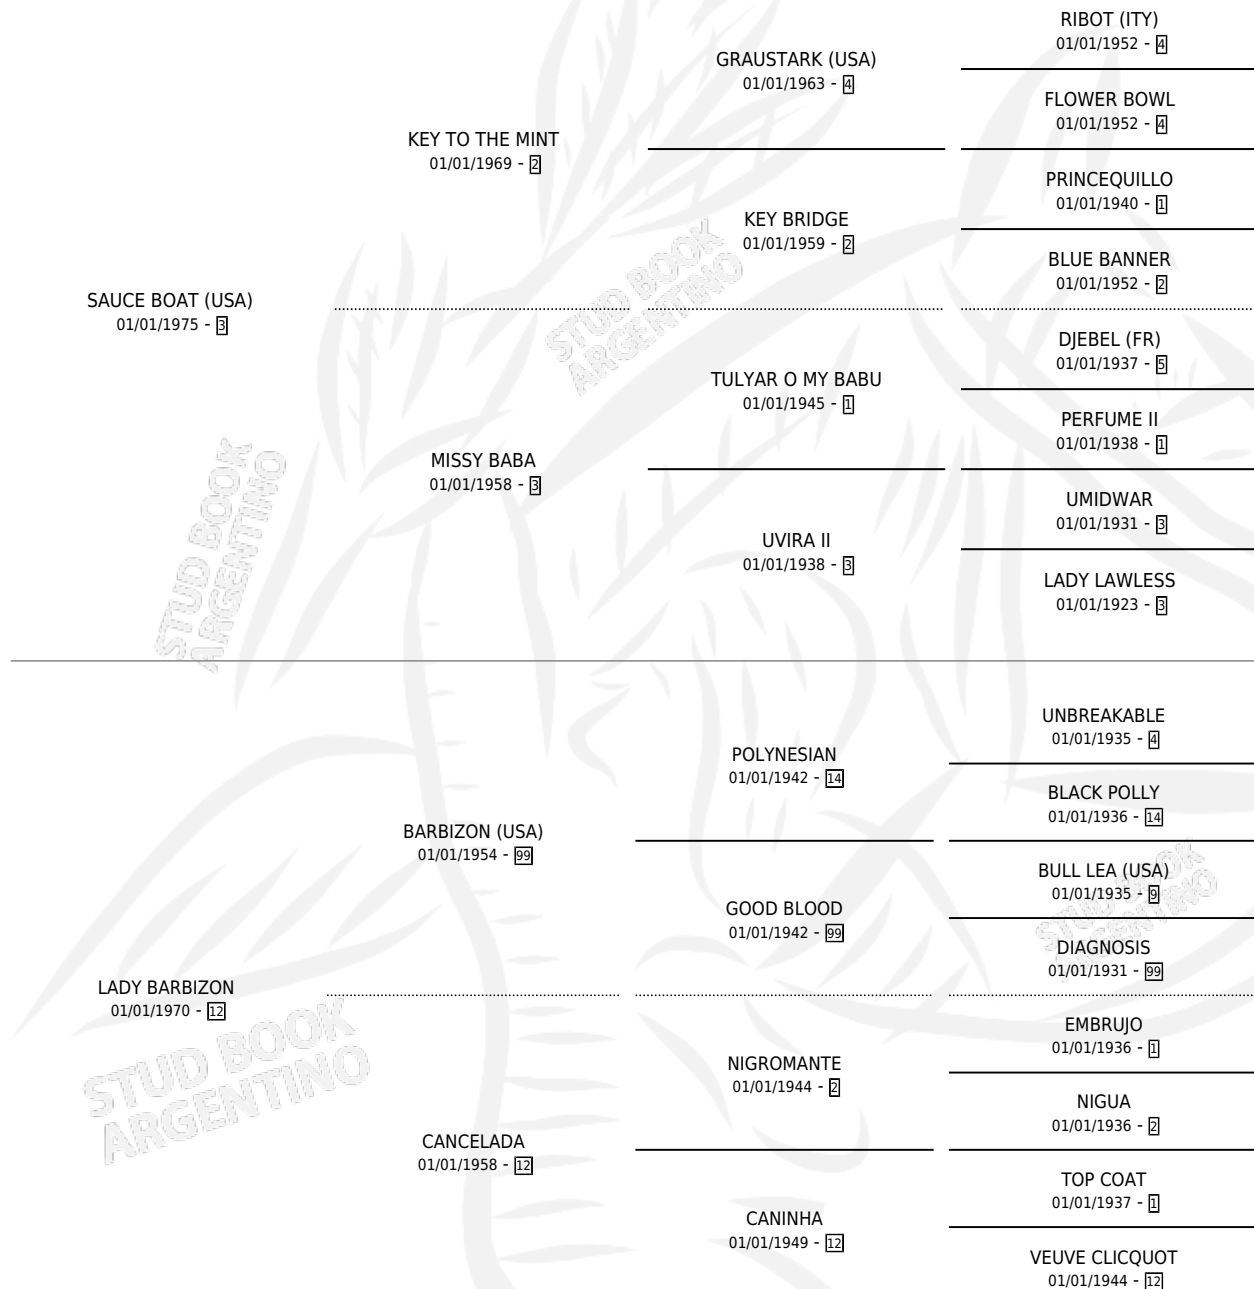

BARBICUE SAUCE

por SAUCE BOAT (USA) y LADY BARBIZON por BARBIZON (USA)

Argentina · Hembra · Zaino · SP · 01/01/1983
Familia 12-d · Volumen 31

ESTADO

TIPIFICACIÓN SANGUÍNEA	X
TIPIFICACIÓN POR ADN	X
PASAPORTE	X
IDENTIFICACIÓN POR MICROCHIP	X
REPRODUCTOR	X

Lugar de nacimiento: Campo particular
Criador: Sin dato

~

HIJOS

	MACHOS	HEMBRAS
2 NACIERON	1	1
SIN ACTUACIONES		

PEDIGREE