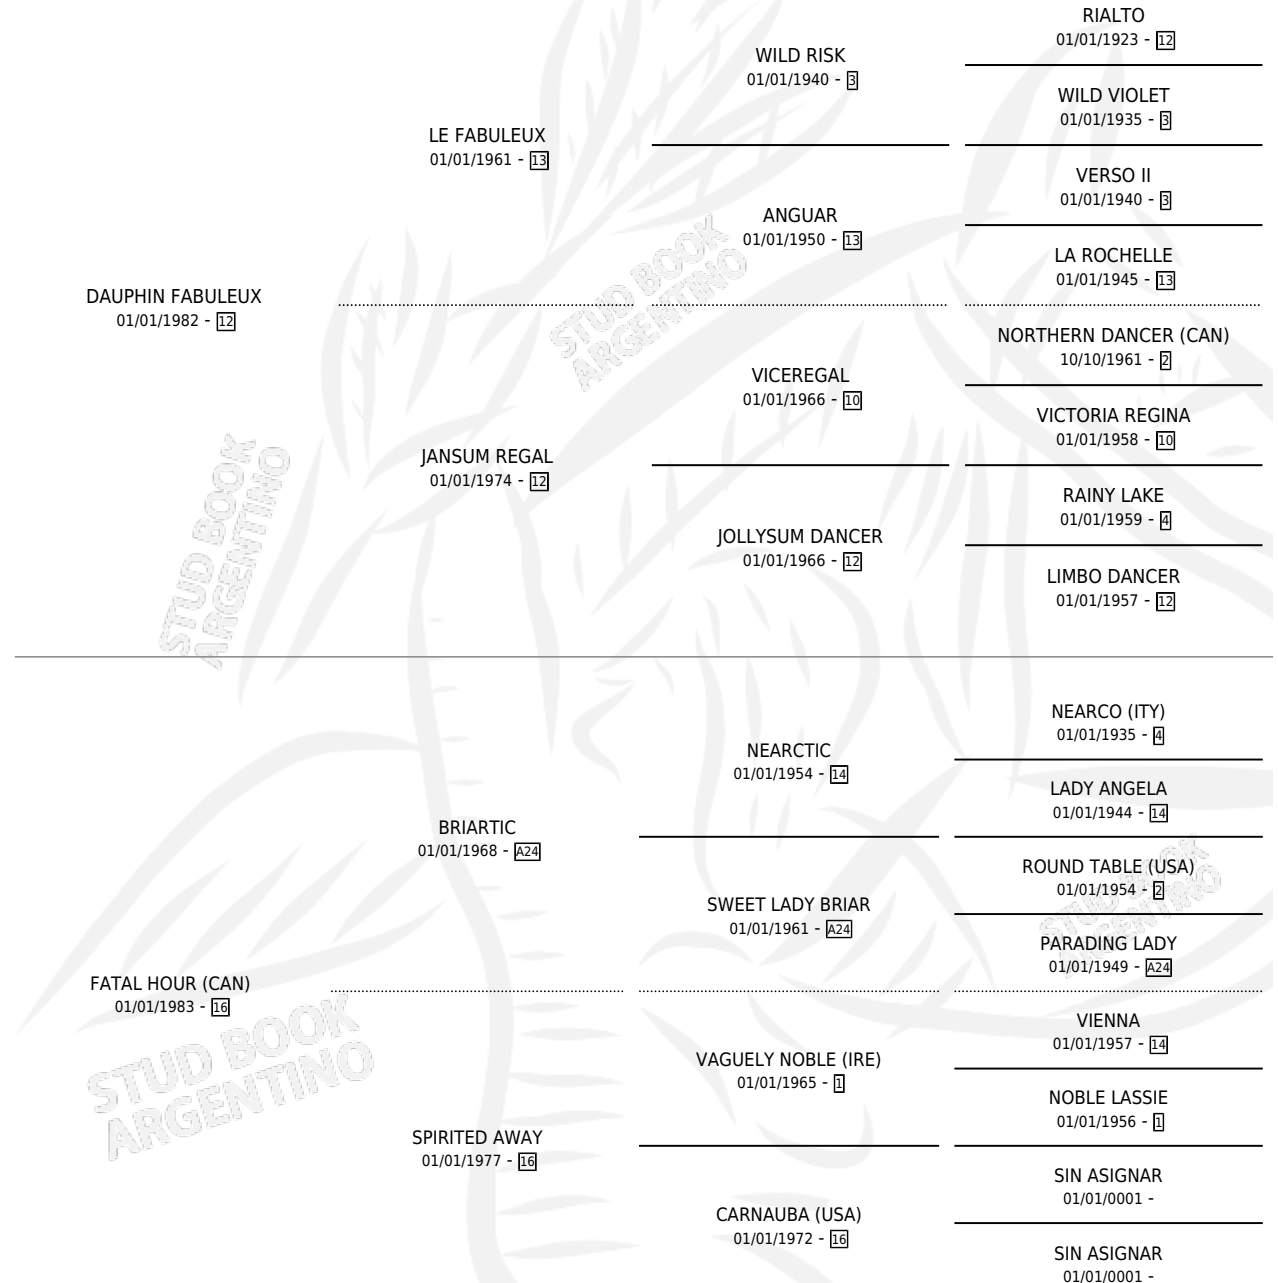

ATTRACTION FATALE

por DAUPHIN FABULEUX y FATAL HOUR (CAN) por BRIARTIC

Argentina · Hembra · Zaino · SP · 01/01/1987
Familia 16-g · Volumen 33

ESTADO

TIPIFICACIÓN SANGUÍNEA	X
TIPIFICACIÓN POR ADN	X
PASAPORTE	X
IDENTIFICACIÓN POR MICROCHIP	X
REPRODUCTOR	X

Lugar de nacimiento: Campo particular
Criador: Sin dato

~

HIJOS

	MACHOS	HEMBRAS
1 NACIERON	0	1
SIN ACTUACIONES		

PEDIGREE

ATTRACTION FATALE

Datos oficiales del Stud Book Argentino

Documento generado el 05/05/2026