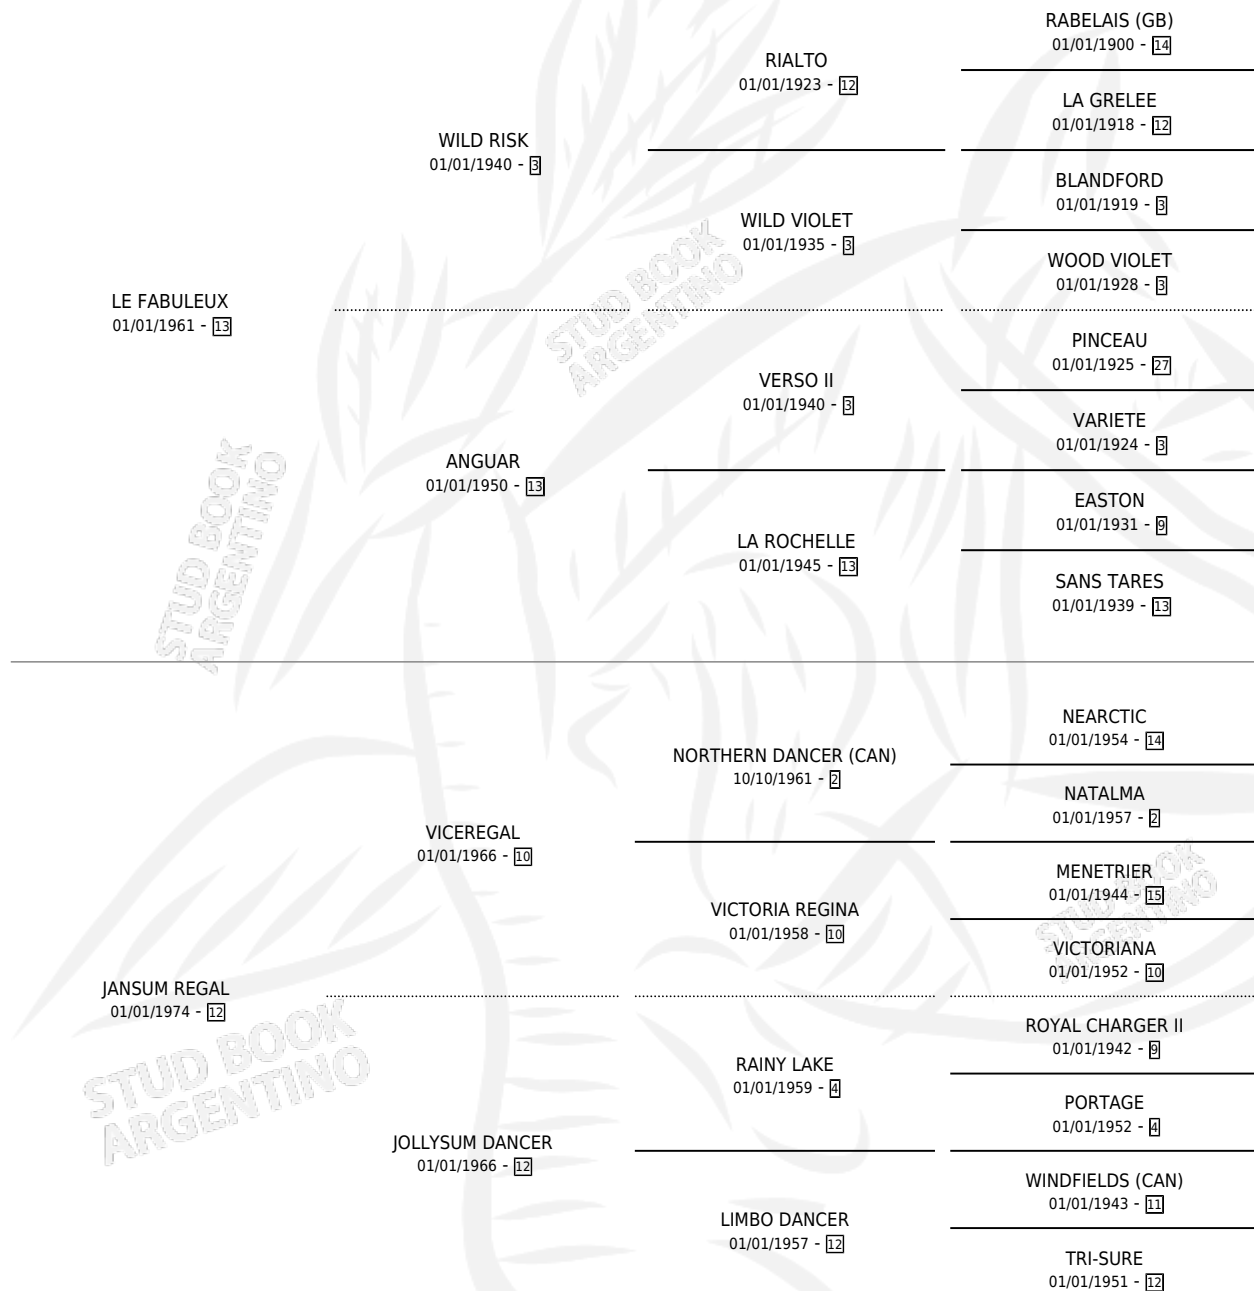

DAUPHIN FABULEUX

por LE FABULEUX y JANSUM REGAL por VICEREGAL

Argentina · Macho · Alazan · SP · 01/01/1982
Familia 12 · Volumen 31

ESTADO

TIPIFICACIÓN SANGUÍNEA	X
TIPIFICACIÓN POR ADN	X
PASAPORTE	X
IDENTIFICACIÓN POR MICROCHIP	X
REPRODUCTOR	X

Lugar de nacimiento: Campo particular

Criador: Sin dato

~

HIJOS

	MACHOS	HEMBRAS
1 NACIERON	0	1

SIN ACTUACIONES

PEDIGREE

DAUPHIN FABULEUX