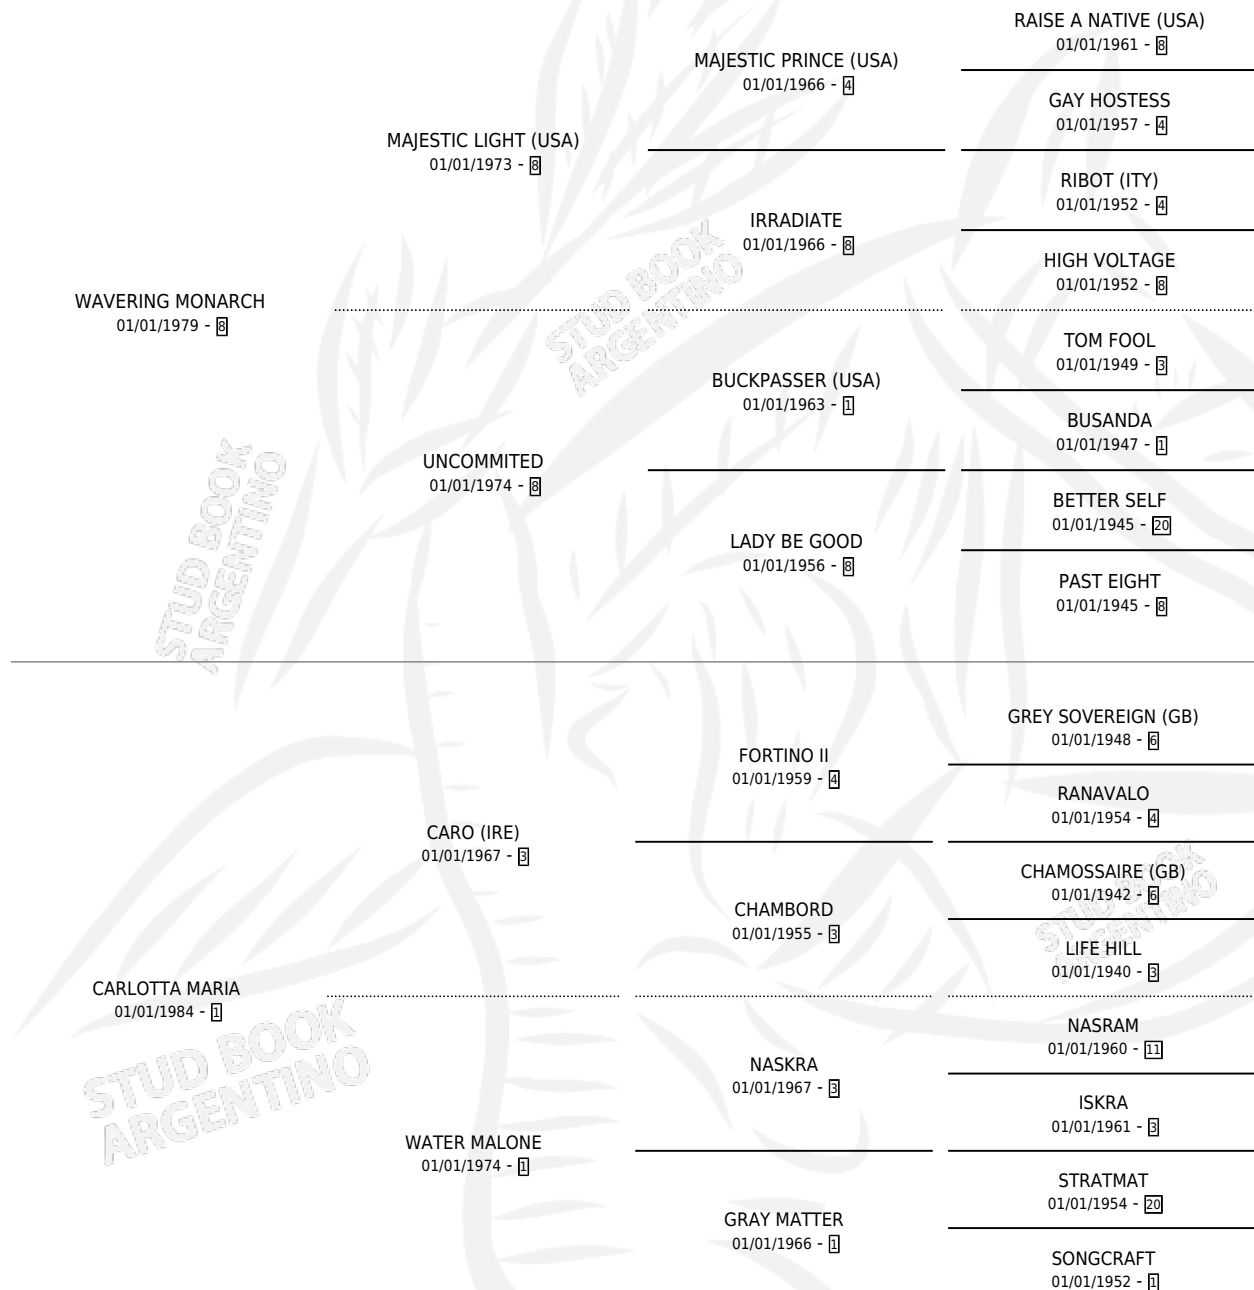

MARIA'S MON (USA)

por **WAVERING MONARCH** y **CARLOTTA MARIA** por **CARO (IRE)**

Estados Unidos · Macho · Tordillo · SP · 01/01/1993
Familia 1 · Volumen web

ESTADO

TIPIFICACIÓN SANGUÍNEA	X
TIPIFICACIÓN POR ADN	X
PASAPORTE	X
IDENTIFICACIÓN POR MICROCHIP	X
REPRODUCTOR	X

Lugar de nacimiento: Estados Unidos

Criador: Extranjero

~

HIJOS

	MACHOS	HEMBRAS
22 NACIERON	6	16
11 CORRIERON	2	9
10 GANARON	2	8

0	0	0
GANADORES CL	GANADORES GR	GANADORES G1

PEDIGREE

MARIA'S MON (USA)