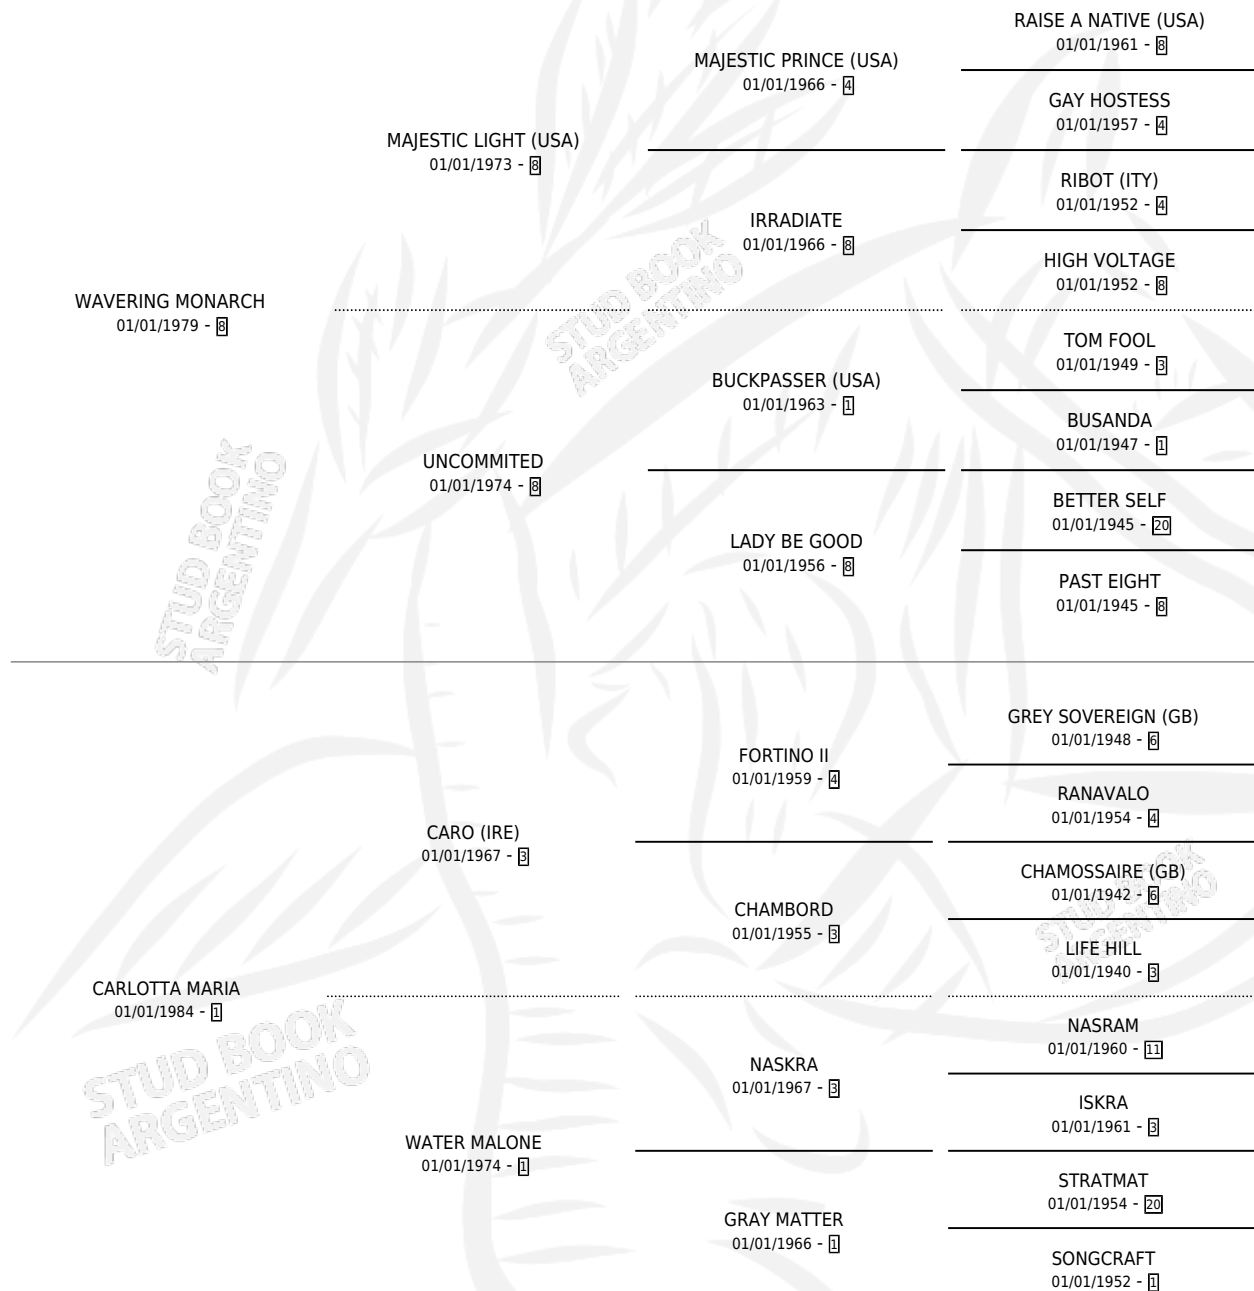

MARIA'S MON (USA)

por **WAVERING MONARCH** y **CARLOTTA MARIA** por **CARO (IRE)**

Estados Unidos · Macho · Tordillo · SP · 01/01/1993
Familia 1 · Volumen web

ESTADO

TIPIFICACIÓN SANGUÍNEA	X
TIPIFICACIÓN POR ADN	X
PASAPORTE	X
IDENTIFICACIÓN POR MICROCHIP	X
REPRODUCTOR	X

Lugar de nacimiento: Estados Unidos

Criador: Extranjero

~

HIJOS

	MACHOS	HEMBRAS
22 NACIERON	6	16
11 CORRIERON	2	9
10 GANARON	2	8

0	0	0
GANADORES CL	GANADORES GR	GANADORES G1

PEDIGREE

MARIA'S MON (USA)