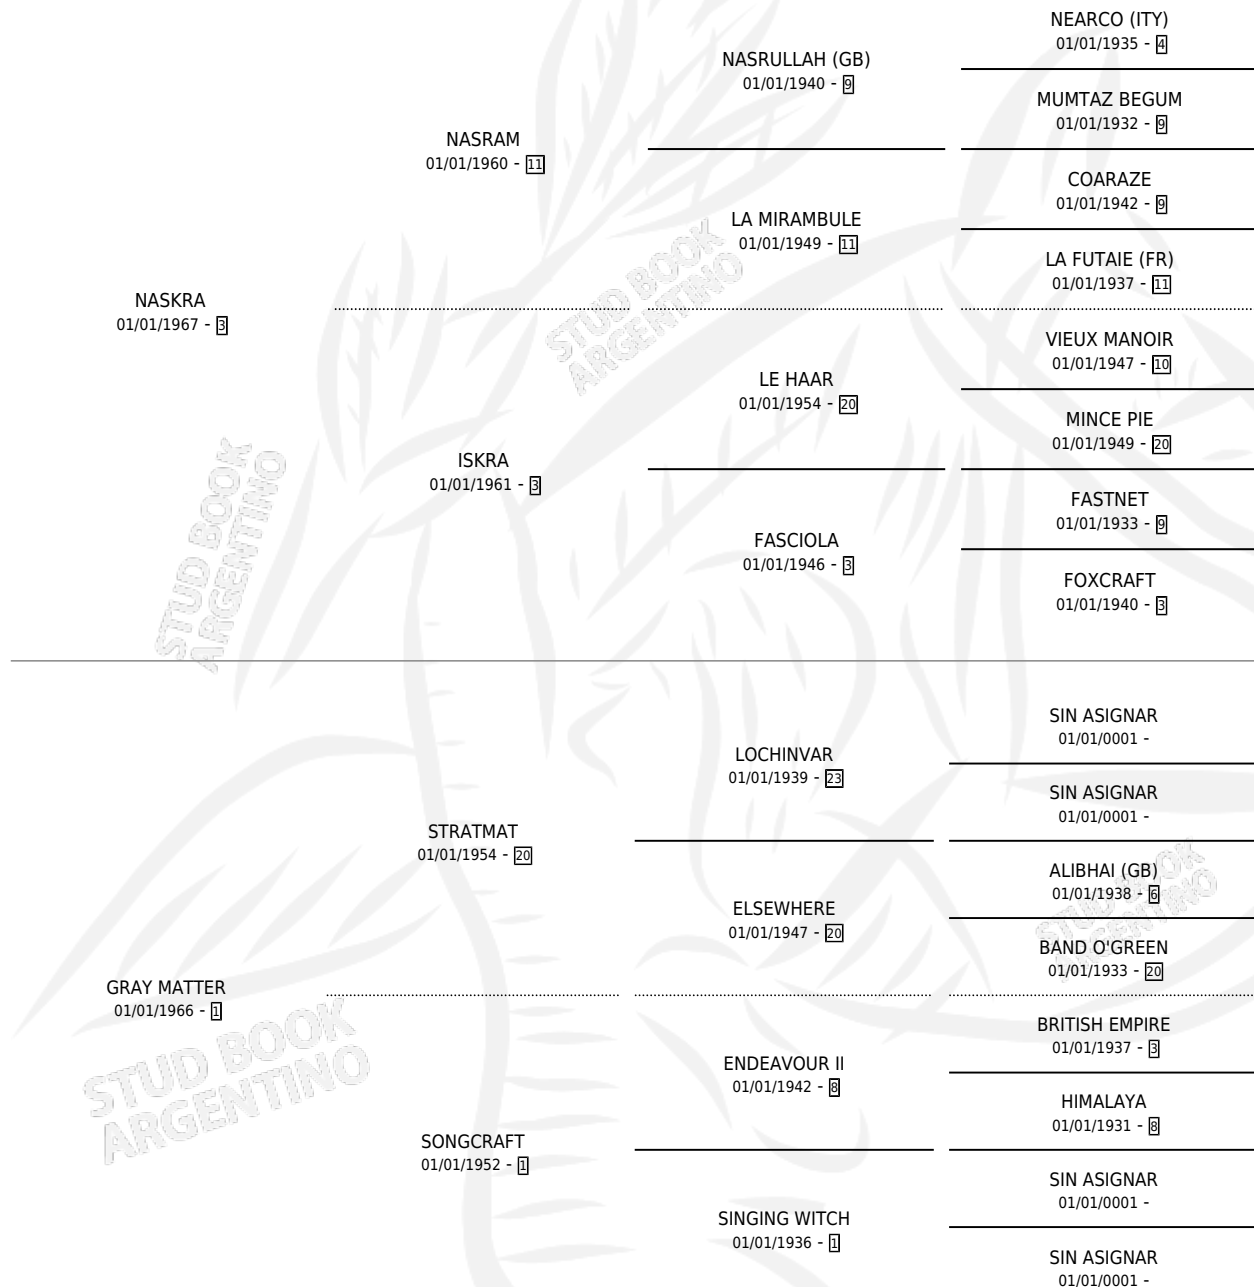

WATER MALONE

por NASKRA y GRAY MATTER por STRATMAT

Argentina · Hembra · Tordillo · SP · 01/01/1974
Familia 1 · Volumen 28

ESTADO

TIPIFICACIÓN SANGUÍNEA	X
TIPIFICACIÓN POR ADN	X
PASAPORTE	X
IDENTIFICACIÓN POR MICROCHIP	X
REPRODUCTOR	X

Lugar de nacimiento: Campo particular

Criador: Sin dato

~

HIJOS

	MACHOS	HEMBRAS
1 NACIERON	0	1

SIN ACTUACIONES

PEDIGREE

WATER MALONE