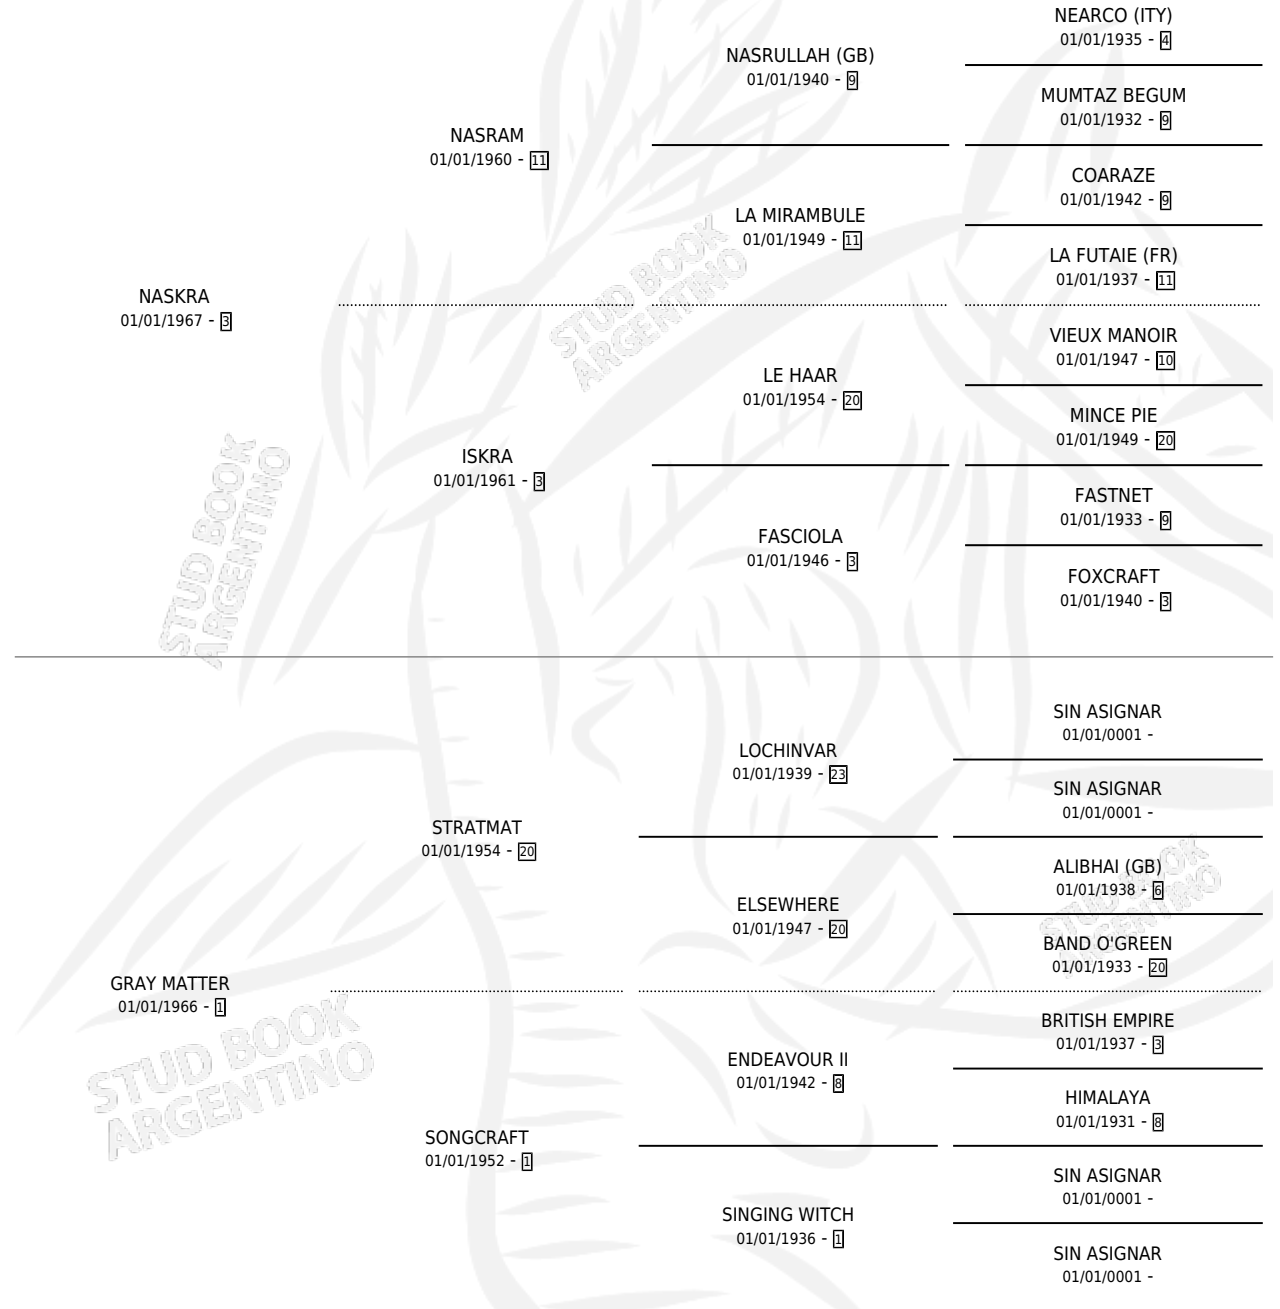

WATER MALONE

por NASKRA y GRAY MATTER por STRATMAT

Argentina · Hembra · Tordillo · SP · 01/01/1974
Familia 1 · Volumen 28

ESTADO

TIPIFICACIÓN SANGUÍNEA	X
TIPIFICACIÓN POR ADN	X
PASAPORTE	X
IDENTIFICACIÓN POR MICROCHIP	X
REPRODUCTOR	X

Lugar de nacimiento: Campo Particular

Criador: Sin dato

~

HIJOS

	MACHOS	HEMBRAS
1 NACIERON	0	1

SIN ACTUACIONES

PEDIGREE

WATER MALONE