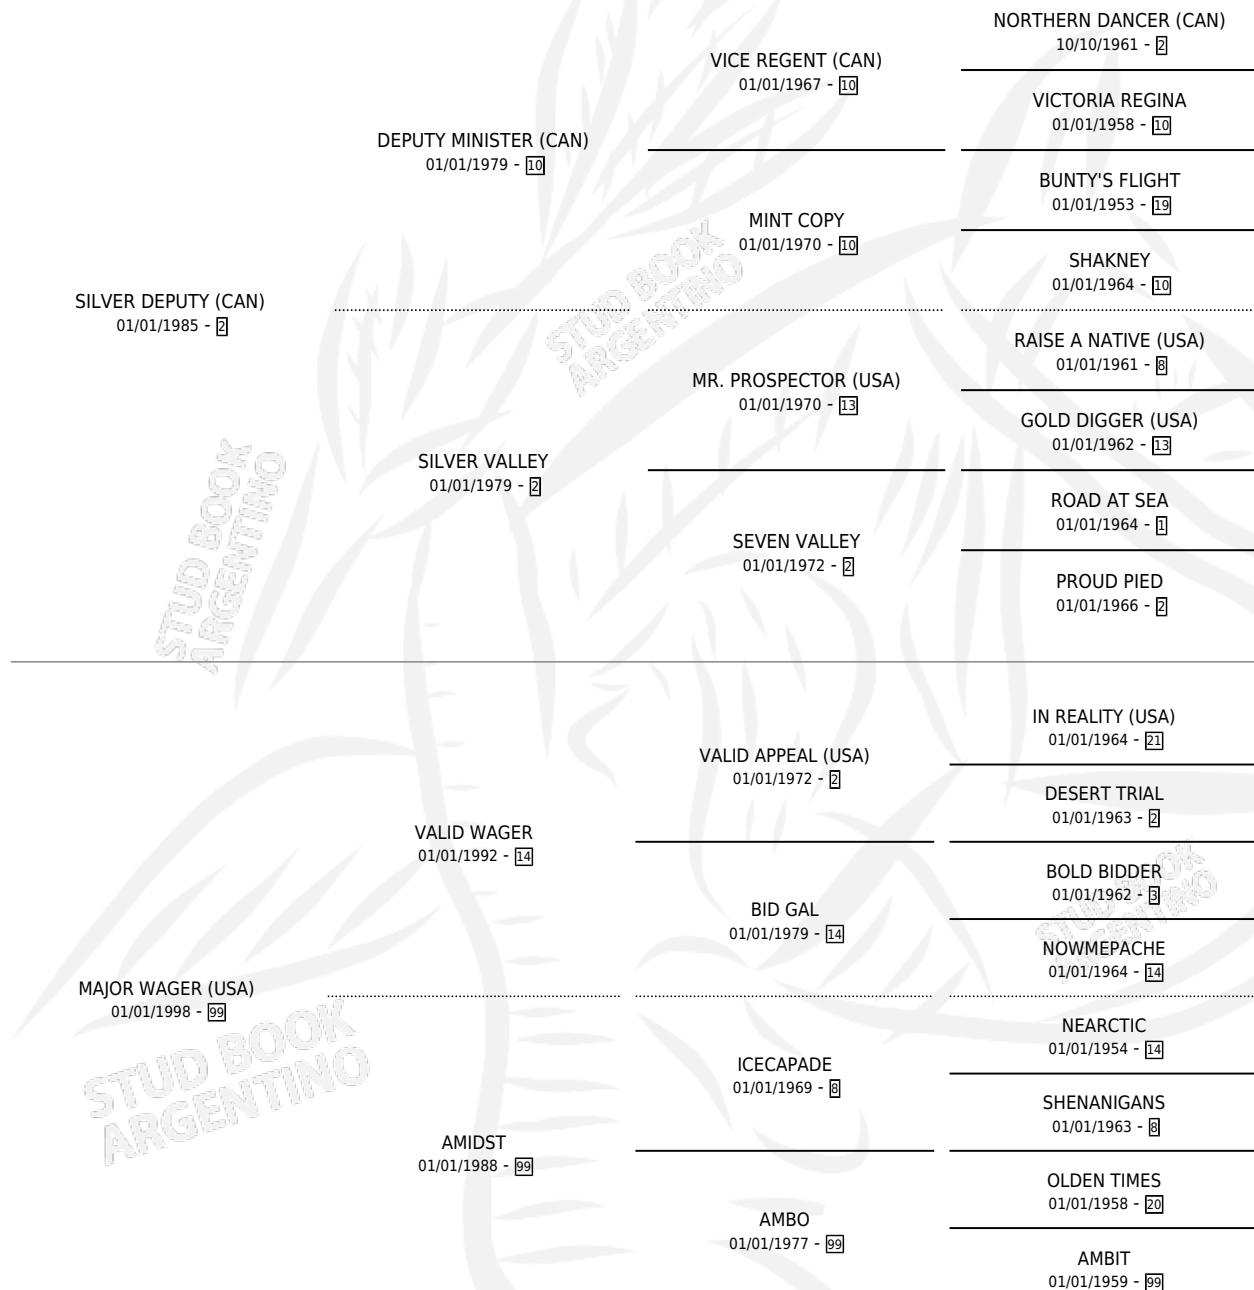

J BE K (USA)

por **SILVER DEPUTY (CAN)** y **MAJOR WAGER (USA)** por **VALID WAGER**

Estados Unidos · Macho · Zaino · SP · 28/03/2005
Familia 99 · Volumen web

ESTADO

TIPIFICACIÓN SANGUÍNEA	X
TIPIFICACIÓN POR ADN	✓
PASAPORTE	✓
IDENTIFICACIÓN POR MICROCHIP	X
REPRODUCTOR	✓

Lugar de nacimiento: Estados Unidos

Criador: Extranjero

~

HIJOS

	MACHOS	HEMBRAS
87 NACIERON	44	43
52 CORRIERON	28	24
35 GANARON	19	16

5	1	0
GANADORES CL	GANADORES GR	GANADORES G1

PEDIGREE

EXPORTACIÓN / IMPORTACIÓN**FECHA**