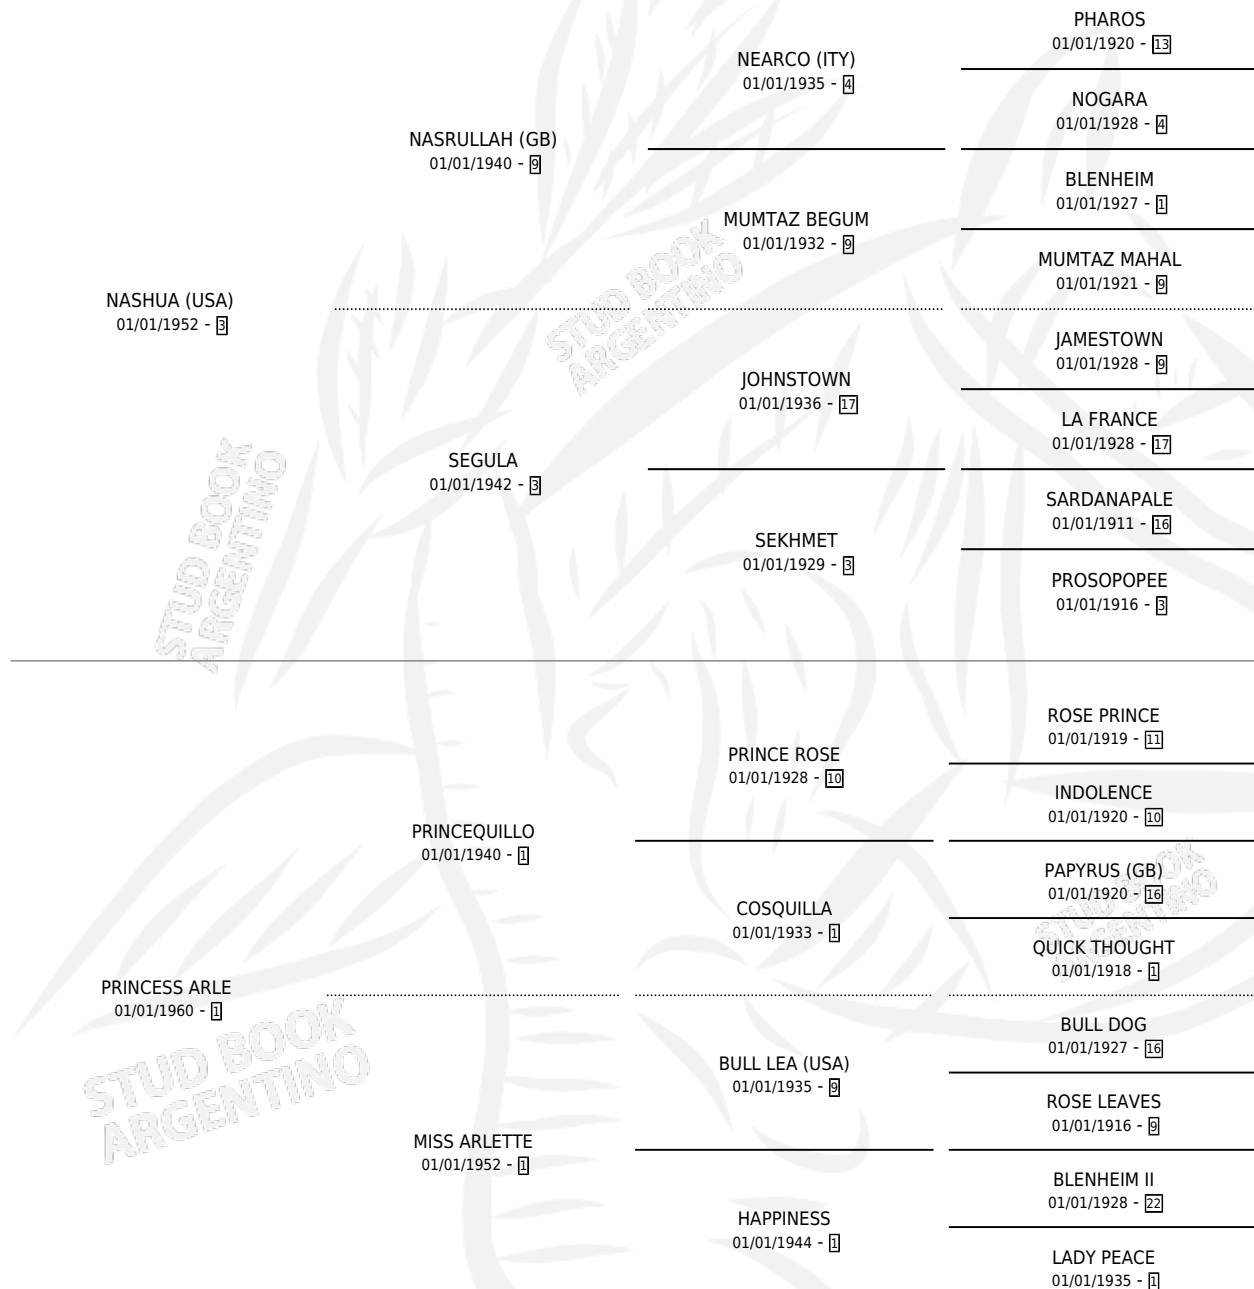

BOSUN'S BRIDE

por NASHUA (USA) y PRINCESS ARLE por PRINCEQUILLO

Argentina · Hembra · No Consigna · SP · 01/01/1977
Familia 1 · Volumen 29

ESTADO

TIPIFICACIÓN SANGUÍNEA	X
TIPIFICACIÓN POR ADN	X
PASAPORTE	X
IDENTIFICACIÓN POR MICROCHIP	X
REPRODUCTOR	X

Lugar de nacimiento: Campo particular

Criador: Sin dato

~

HIJOS

	MACHOS	HEMBRAS
2 NACIERON	0	2

SIN ACTUACIONES

PEDIGREE