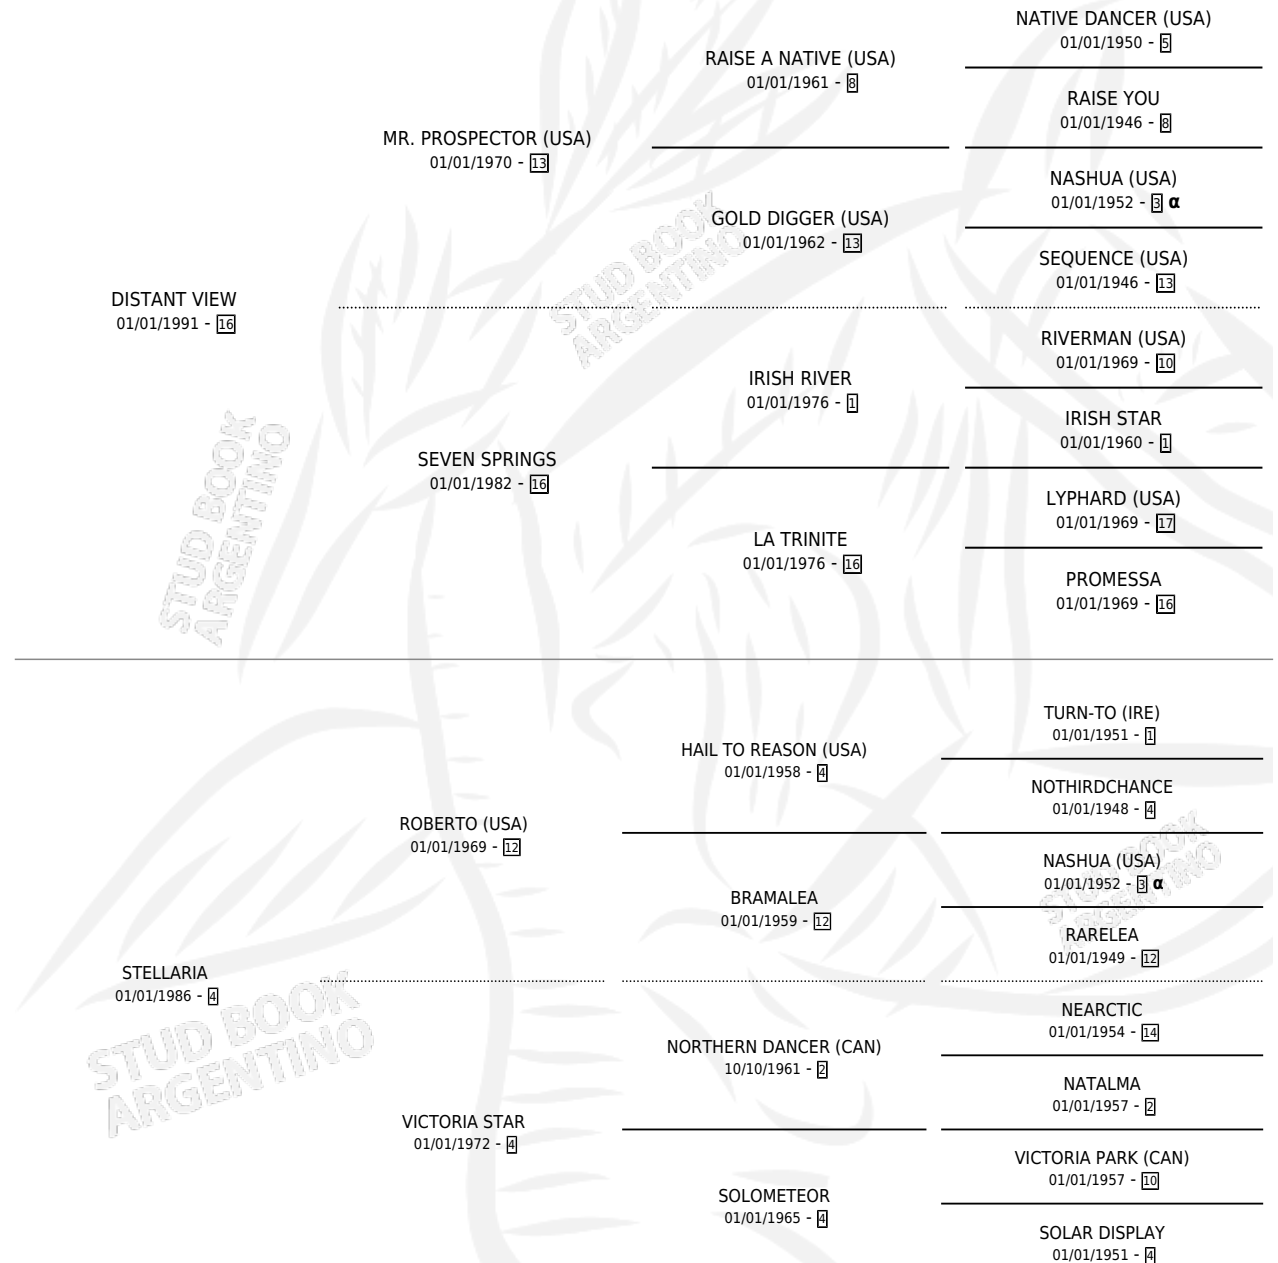

OBSERVATORY

por **DISTANT VIEW** y **STELLARIA** por **ROBERTO (USA)**

Argentina · Macho · Alazan · SP · 01/01/1997
Familia 4-j · Volumen 36

ESTADO

TIPIFICACIÓN SANGUÍNEA	X
TIPIFICACIÓN POR ADN	X
PASAPORTE	X
IDENTIFICACIÓN POR MICROCHIP	X
REPRODUCTOR	X

Lugar de nacimiento: Campo particular

Criador: Sin dato

~

HIJOS

	MACHOS	HEMBRAS
1 NACIERON	0	1
SIN ACTUACIONES		

PEDIGREE

INBREEDING : α

OBSERVATORY