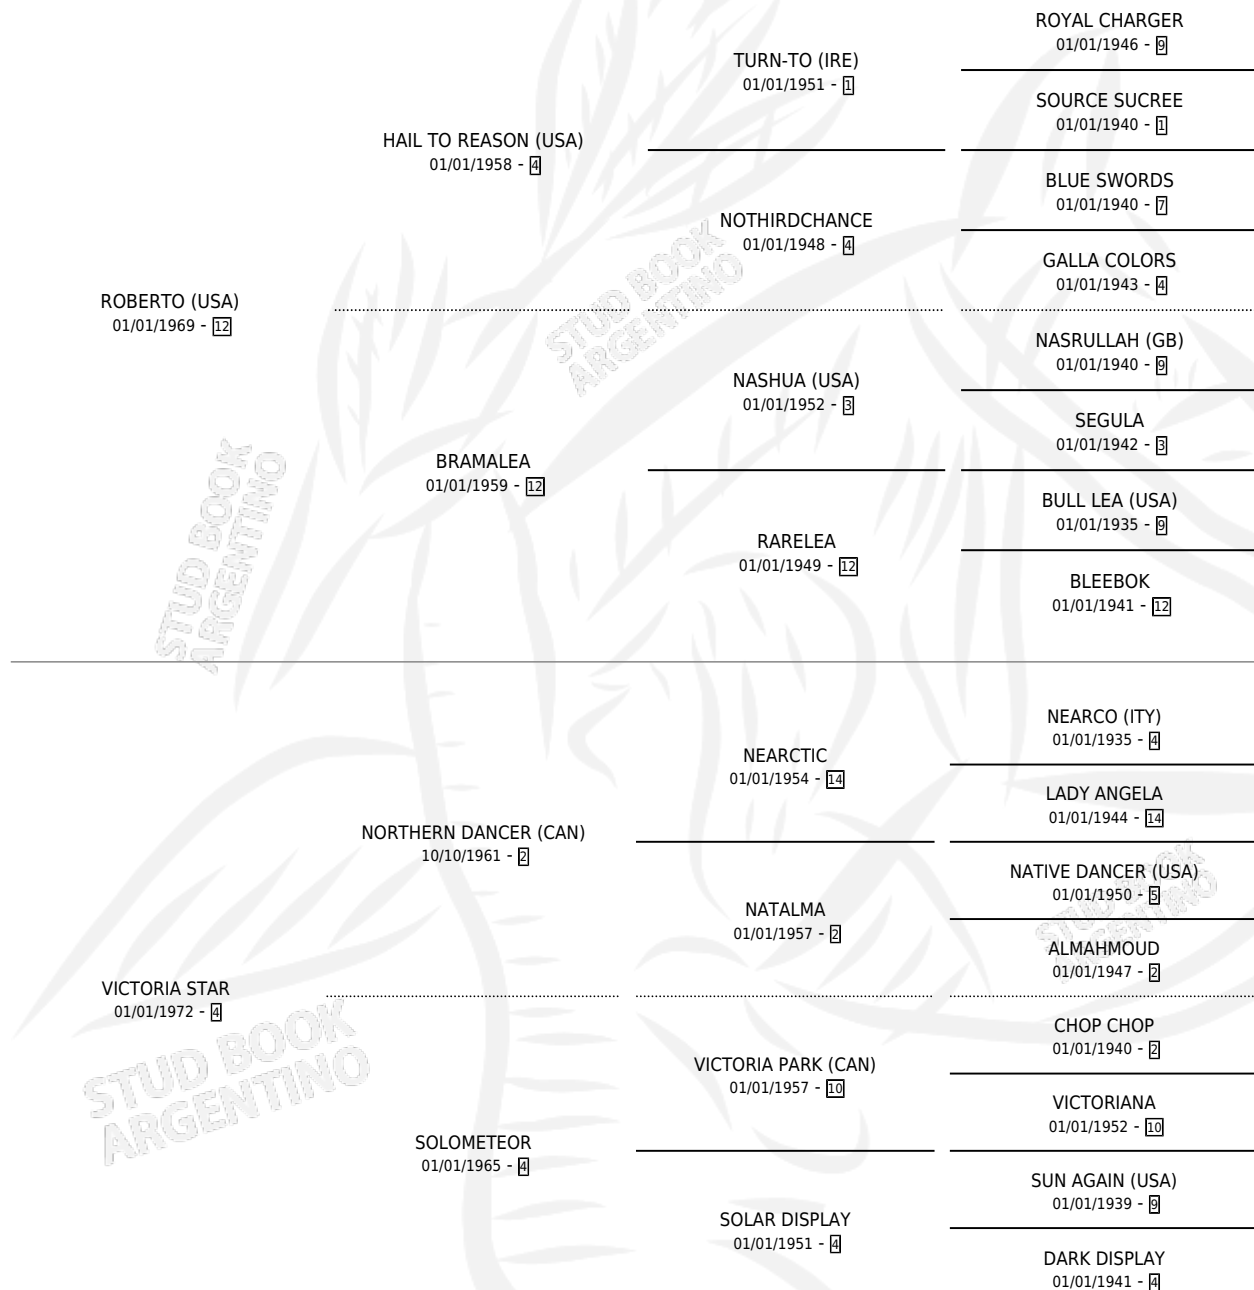

STELLARIA

por **ROBERTO (USA)** y **VICTORIA STAR** por **NORTHERN DANCER (CAN)**

Argentina · Hembra · Alazan · SP · 01/01/1986
Familia 4-j · Volumen 32

ESTADO

TIPIFICACIÓN SANGUÍNEA	X
TIPIFICACIÓN POR ADN	X
PASAPORTE	X
IDENTIFICACIÓN POR MICROCHIP	X
REPRODUCTOR	X

Lugar de nacimiento: Campo particular
Criador: Sin dato

~

HIJOS

	MACHOS	HEMBRAS
1 NACIERON	1	0
SIN ACTUACIONES		

PEDIGREE