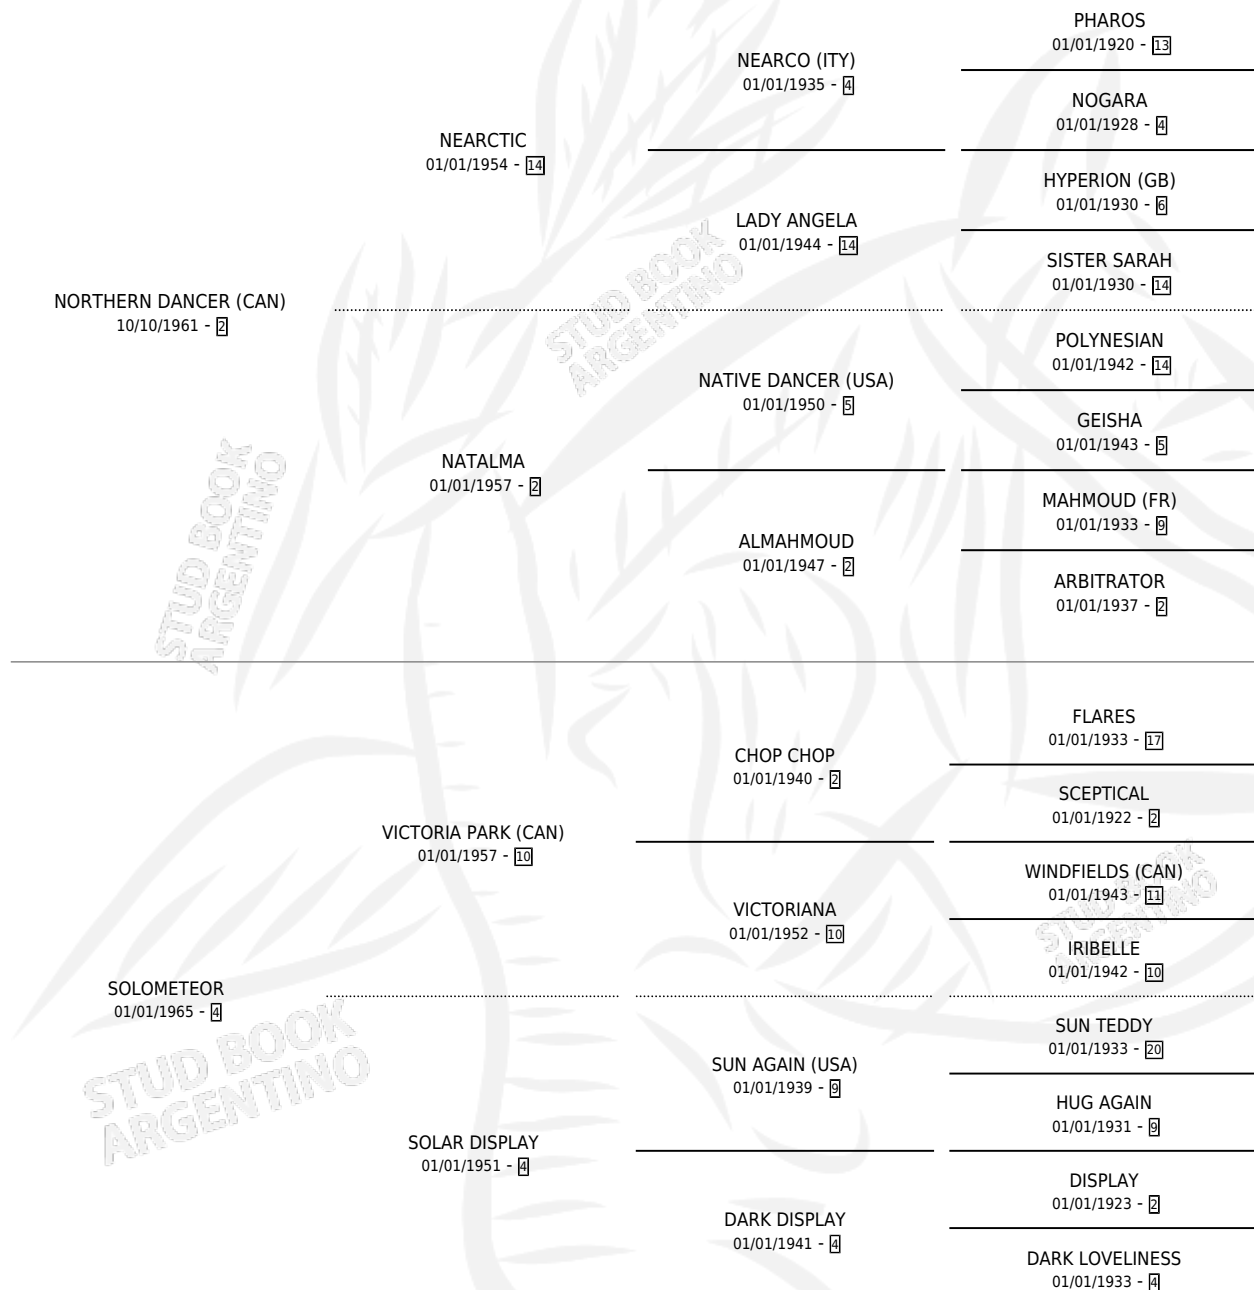

# VICTORIA STAR

por **NORTHERN DANCER (CAN)** y **SOLOMETEOR** por  
**VICTORIA PARK (CAN)**

Argentina · Hembra · Alazan · SP · 01/01/1972  
Familia 4-j · Volumen 28

## ESTADO

TIPIFICACIÓN SANGUÍNEA	X
TIPIFICACIÓN POR ADN	X
PASAPORTE	X
IDENTIFICACIÓN POR MICROCHIP	X
REPRODUCTOR	X

**Lugar de nacimiento:** Campo particular  
**Criador:** Sin dato

~