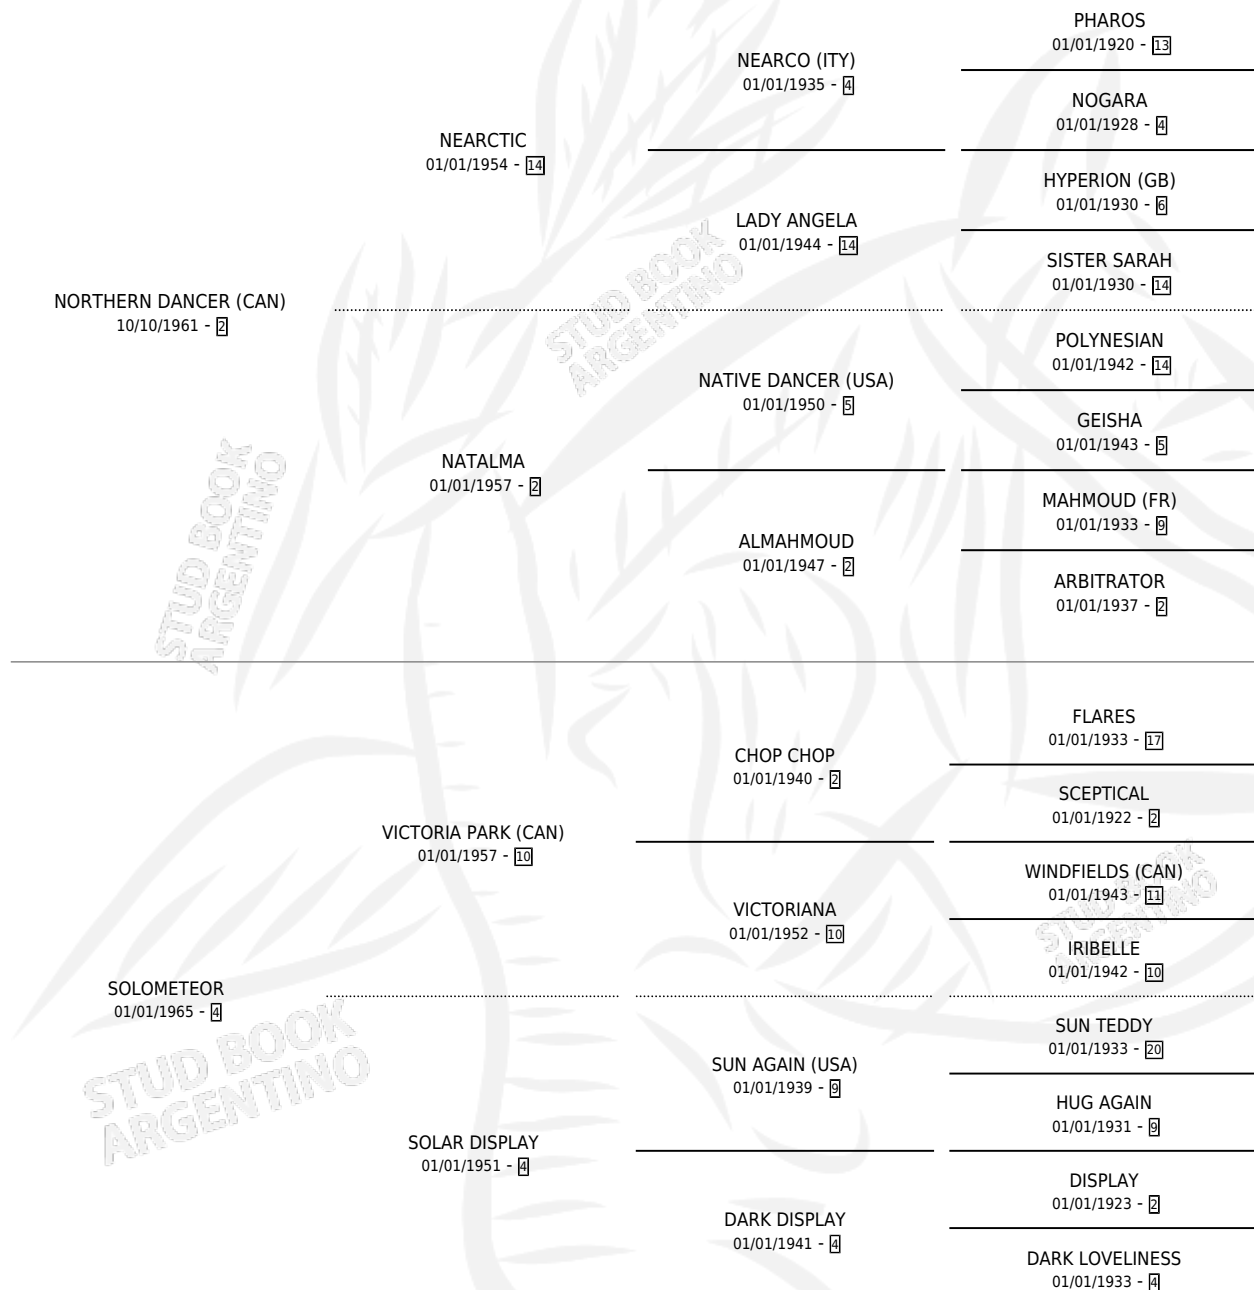

VICTORIA STAR

por **NORTHERN DANCER (CAN)** y **SOLOMETEOR** por
VICTORIA PARK (CAN)

Argentina · Hembra · Alazan · SP · 01/01/1972
Familia 4-j · Volumen 28

ESTADO

TIPIFICACIÓN SANGUÍNEA	X
TIPIFICACIÓN POR ADN	X
PASAPORTE	X
IDENTIFICACIÓN POR MICROCHIP	X
REPRODUCTOR	X

Lugar de nacimiento: Campo particular
Criador: Sin dato

~

HIJOS

	MACHOS	HEMBRAS
1 NACIERON	0	1
SIN ACTUACIONES		

PEDIGREE

VICTORIA STAR

Datos oficiales del Stud Book Argentino

Documento generado el 12/05/2026