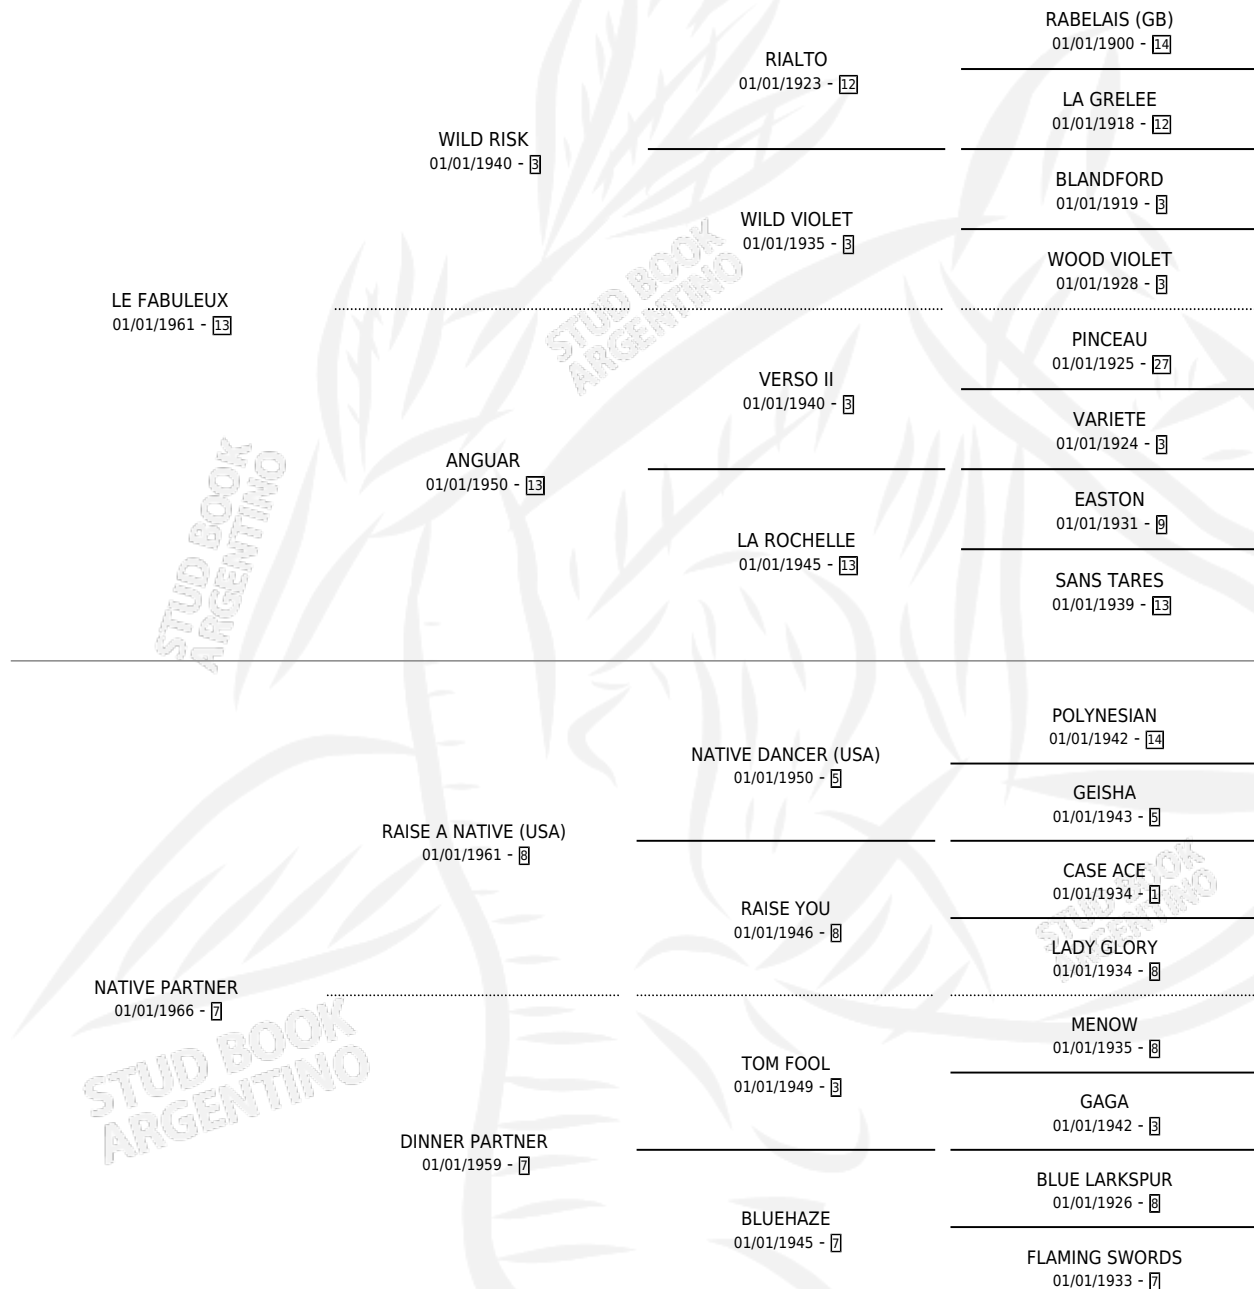

FABULEUX JANE

por LE FABULEUX y NATIVE PARTNER por RAISE A NATIVE (USA)

Argentina · Hembra · Zaino · SP · 01/01/1974
Familia 7 · Volumen 28

ESTADO

TIPIFICACIÓN SANGUÍNEA	X
TIPIFICACIÓN POR ADN	X
PASAPORTE	X
IDENTIFICACIÓN POR MICROCHIP	X
REPRODUCTOR	X

Lugar de nacimiento: Campo particular
Criador: Sin dato

~

HIJOS

	MACHOS	HEMBRAS
2 NACIERON	0	2
SIN ACTUACIONES		

PEDIGREE