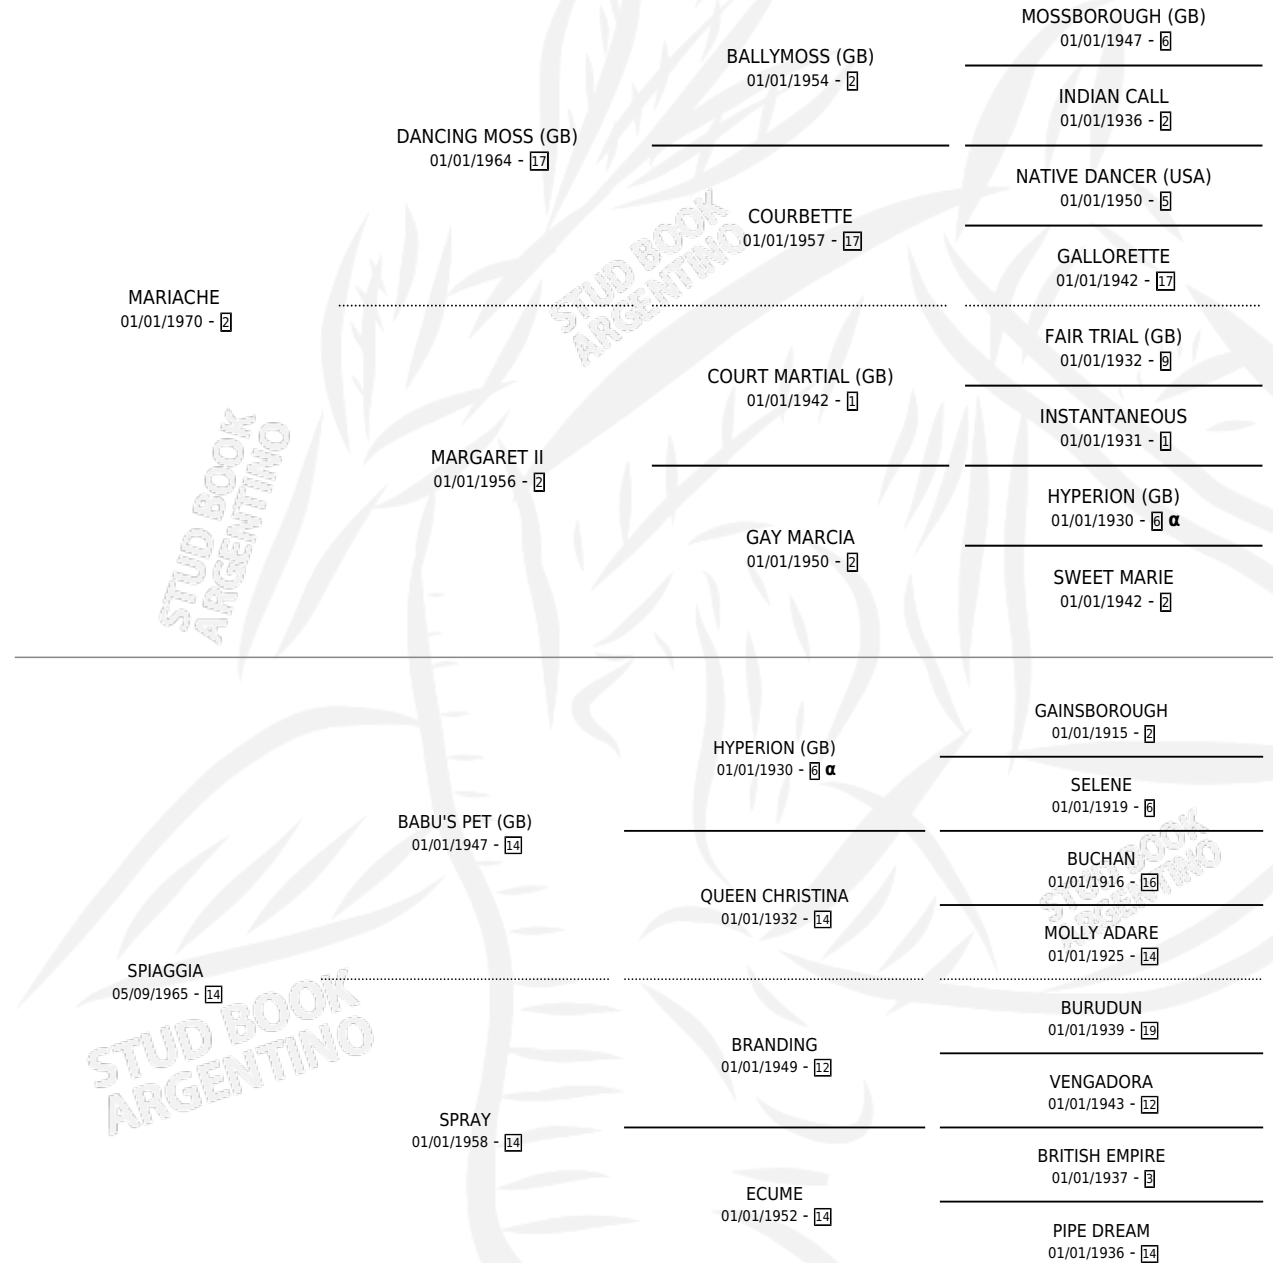

VALLARTA

por **MARIACHE** y **SPIAGGIA** por **BABU'S PET (GB)**

Argentina · Hembra · Zaino · SP · 01/01/1977
Familia 14-e · Volumen 29

ESTADO

TIPIFICACIÓN SANGUÍNEA	X
TIPIFICACIÓN POR ADN	X
PASAPORTE	X
IDENTIFICACIÓN POR MICROCHIP	X
REPRODUCTOR	✓

Lugar de nacimiento: Campo particular

Criador: Sin dato

~

HIJOS

	MACHOS	HEMBRAS
5 NACIERON	2	3
3 CORRIERON	1	2
1 GANARON	1	0
0 GANADORES CL	0 GANADORES GR	0 GANADORES G1

PEDIGREE

INBREEDING : α

CAMPAÑA

Solo carreras oficiales de Argentina

POR EDAD

EDAD	CC	1°	2°	3°	4°	5°	NP	CLC	CLG	CLCG1	CLGG1	IMPORTE	GANANCIA / CC
3 AÑOS	1	1	0	0	0	0	0	0	0	0	0	\$0	\$0
TOTALES	1	1	0	0	0	0	0	0	0	0	0	\$0	\$0
%		100%	0.0%	0.0%	0.0%	0.0%	0.0%	0.0%	0.0%	0.0%	0.0%		