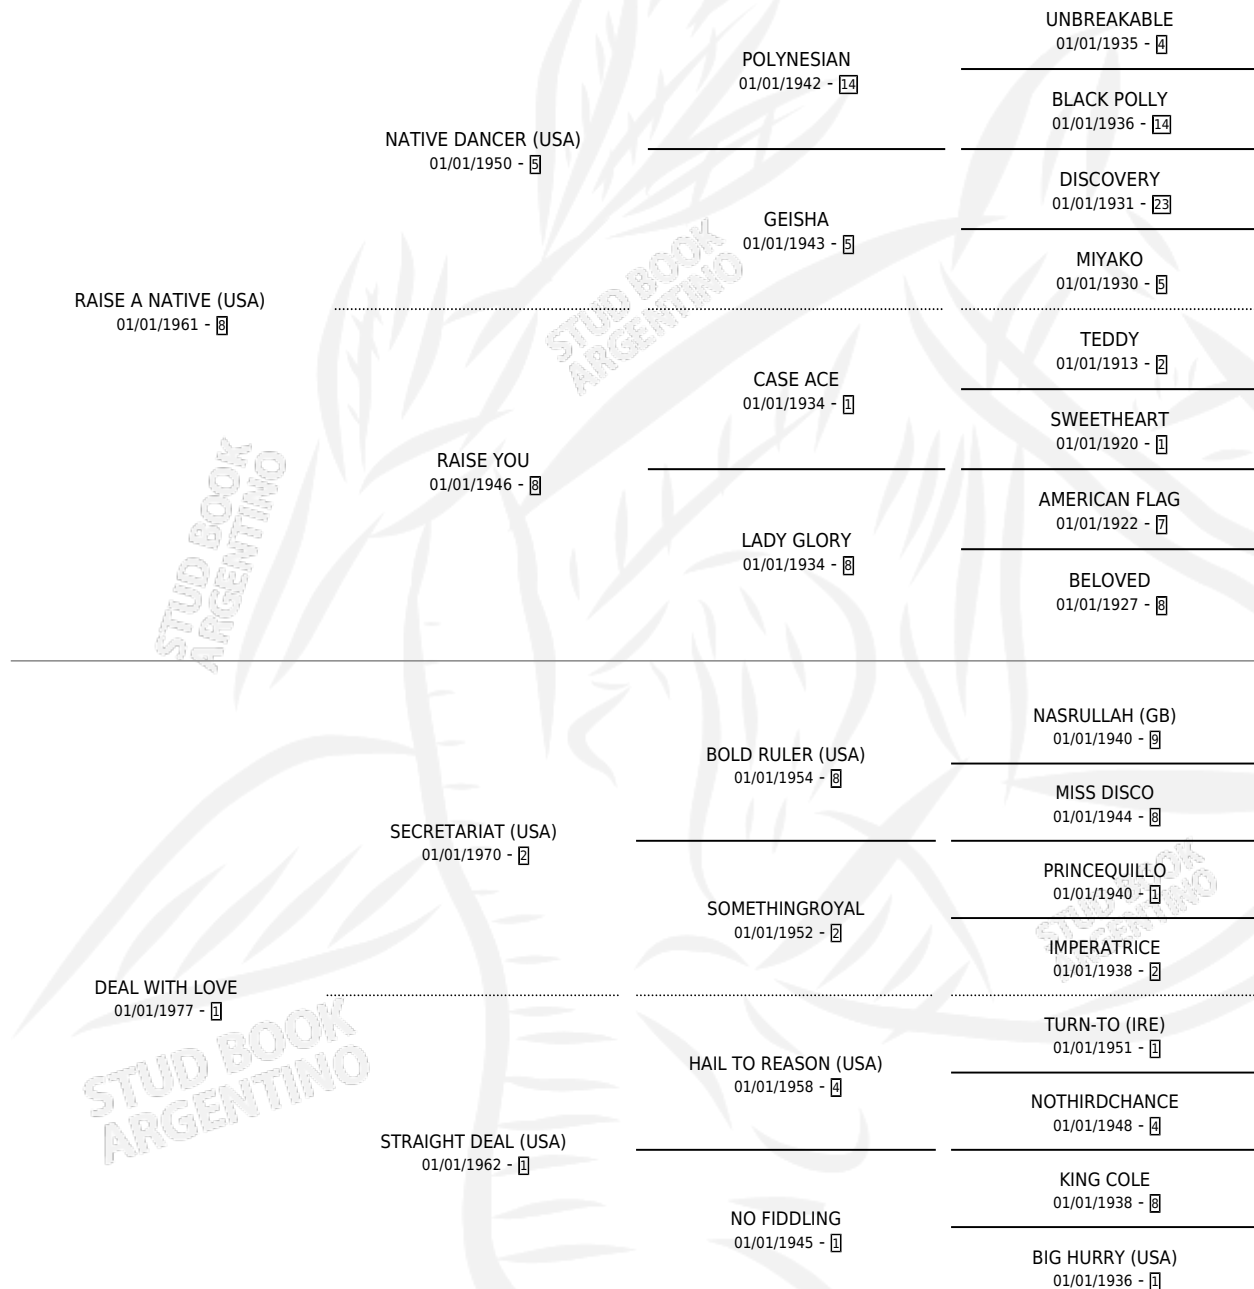

Lugar de nacimiento: Campo particular

Criador: Sin dato

~

HIJOS

	MACHOS	HEMBRAS
1 NACIERON	0	1
SIN ACTUACIONES		

PEDIGREE

DEARLY LOVED

Datos oficiales del Stud Book Argentino