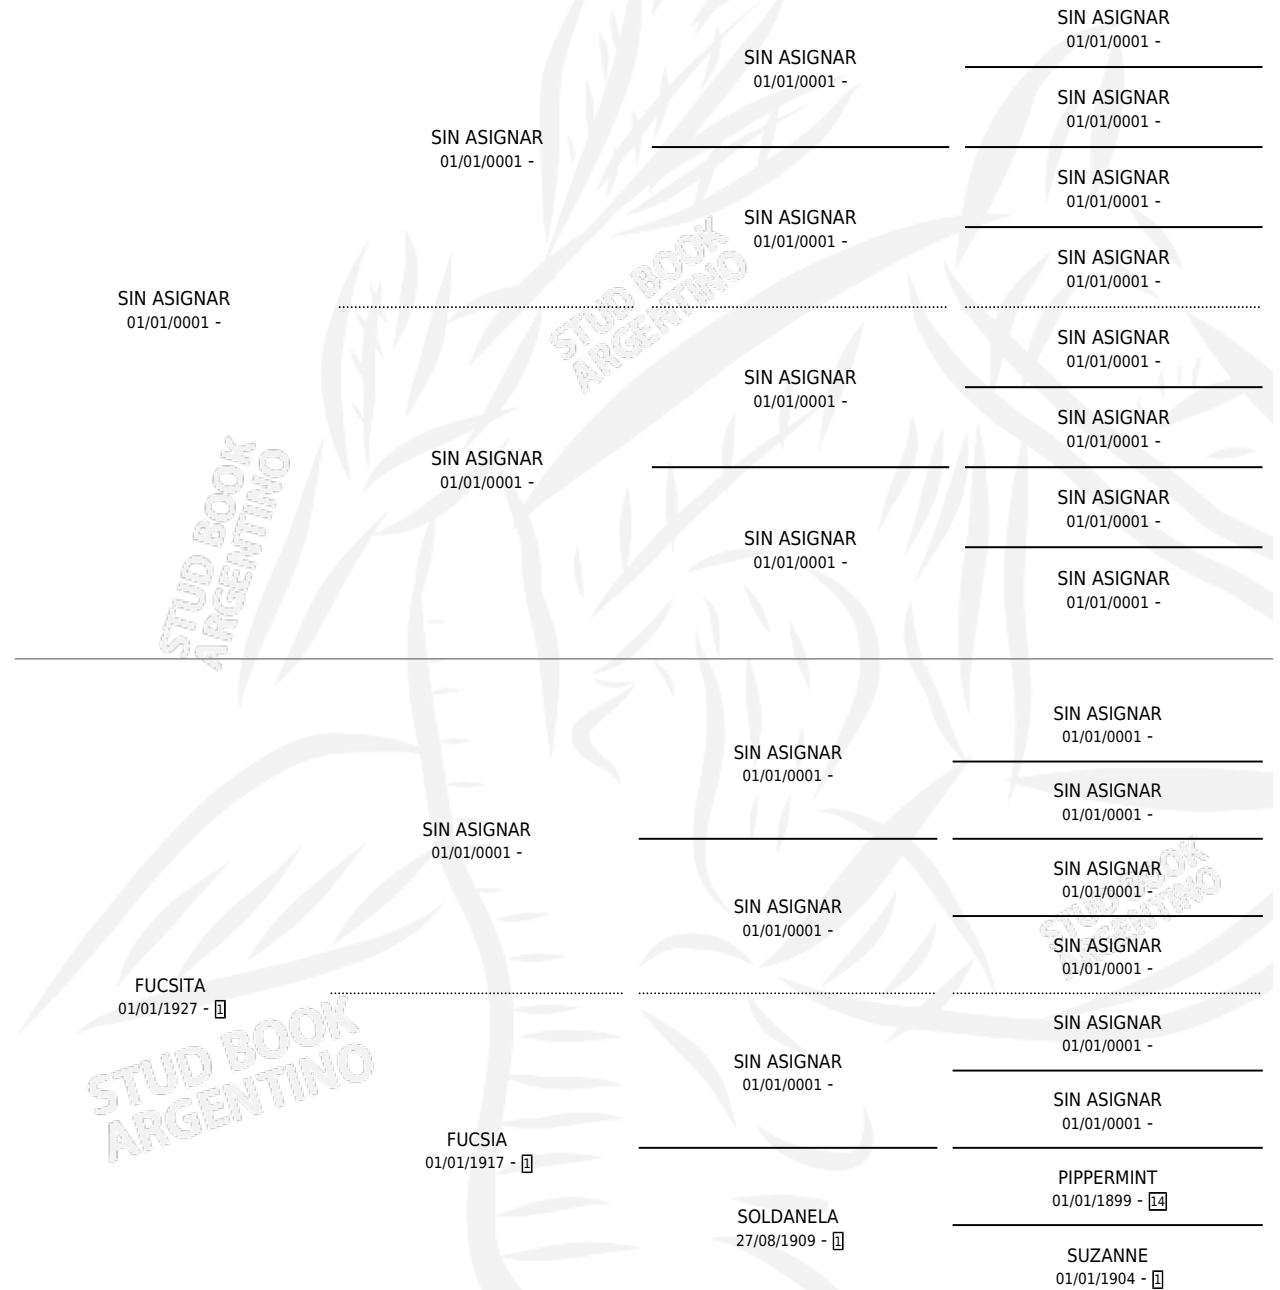

LLAMITA

por SIN ASIGNAR y FUCSITA por SIN ASIGNAR

Argentina · Hembra · Tordillo · SP · 01/01/1938
Familia 1 · Volumen 16

ESTADO

TIPIFICACIÓN SANGUÍNEA	X
TIPIFICACIÓN POR ADN	X
PASAPORTE	X
IDENTIFICACIÓN POR MICROCHIP	X
REPRODUCTOR	X

Lugar de nacimiento: Campo particular

Criador: Sin dato

~

HIJOS

	MACHOS	HEMBRAS
1 NACIERON	0	1
SIN ACTUACIONES		

PEDIGREE

LLAMITA

Datos oficiales del Stud Book Argentino