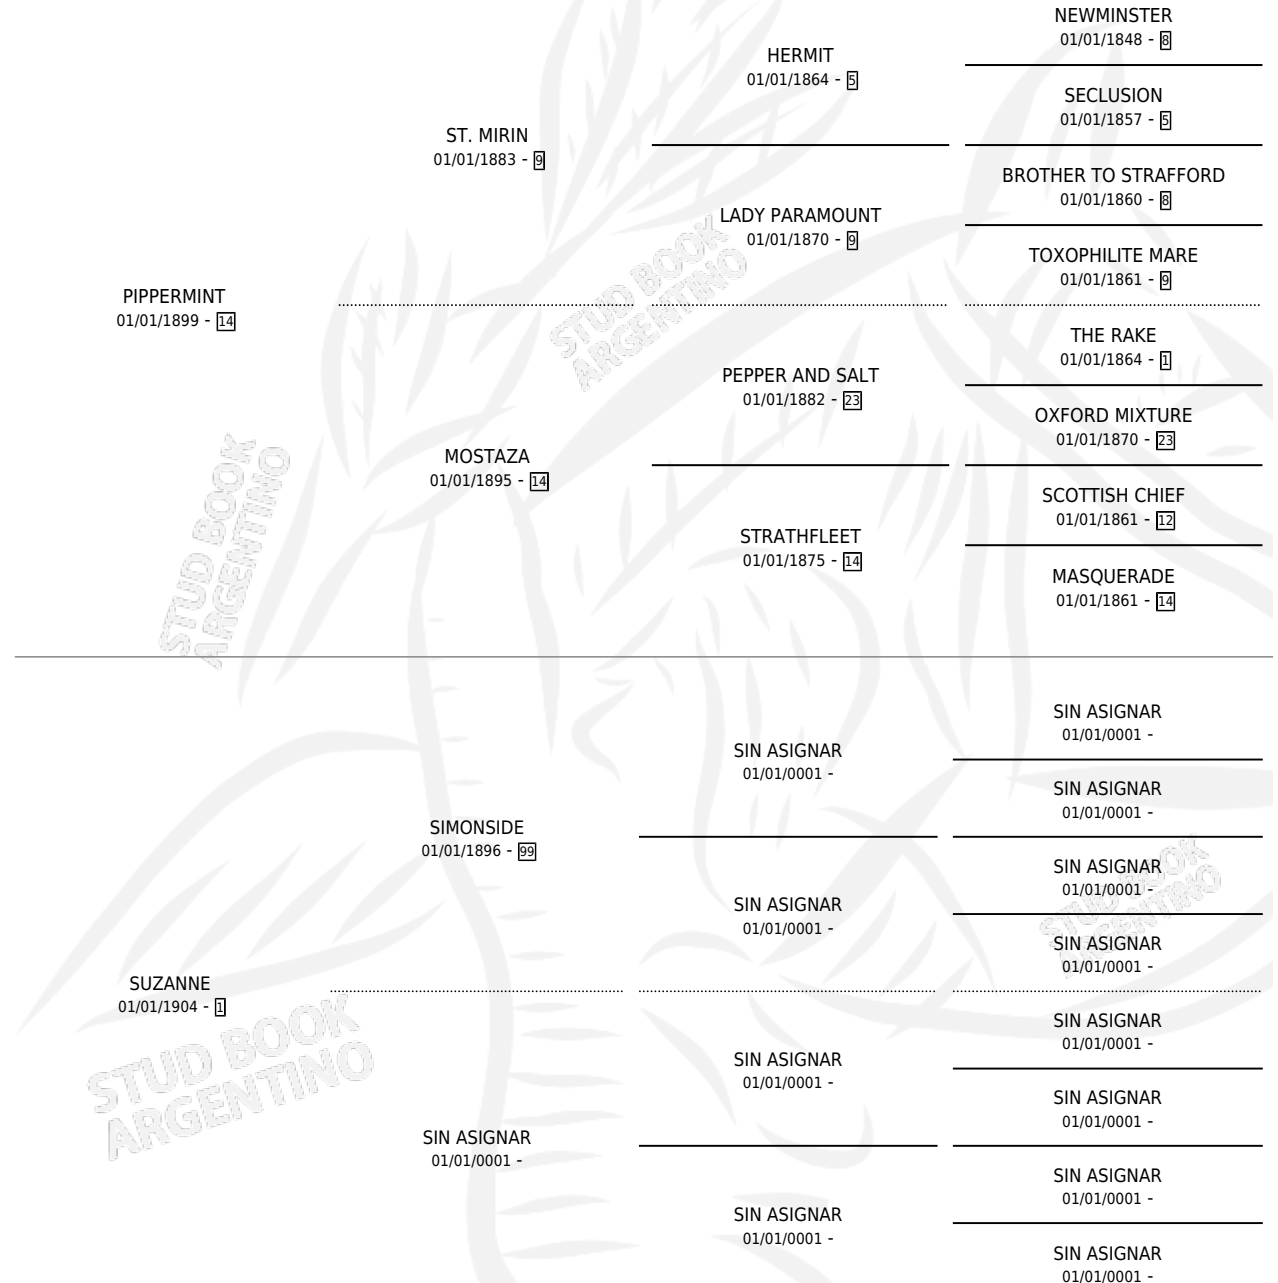

SOLDANELA

por PIPPERMINT y SUZANNE por SIMONSIDE

Argentina · Hembra · Tordillo · SP · 27/08/1909
Familia 1 · Volumen 7

ESTADO

TIPIFICACIÓN SANGUÍNEA	X
TIPIFICACIÓN POR ADN	X
PASAPORTE	X
IDENTIFICACIÓN POR MICROCHIP	X
REPRODUCTOR	X

Lugar de nacimiento: Campo particular

Criador: Sin dato

~

HIJOS

	MACHOS	HEMBRAS
1 NACIERON	0	1
SIN ACTUACIONES		

PEDIGREE