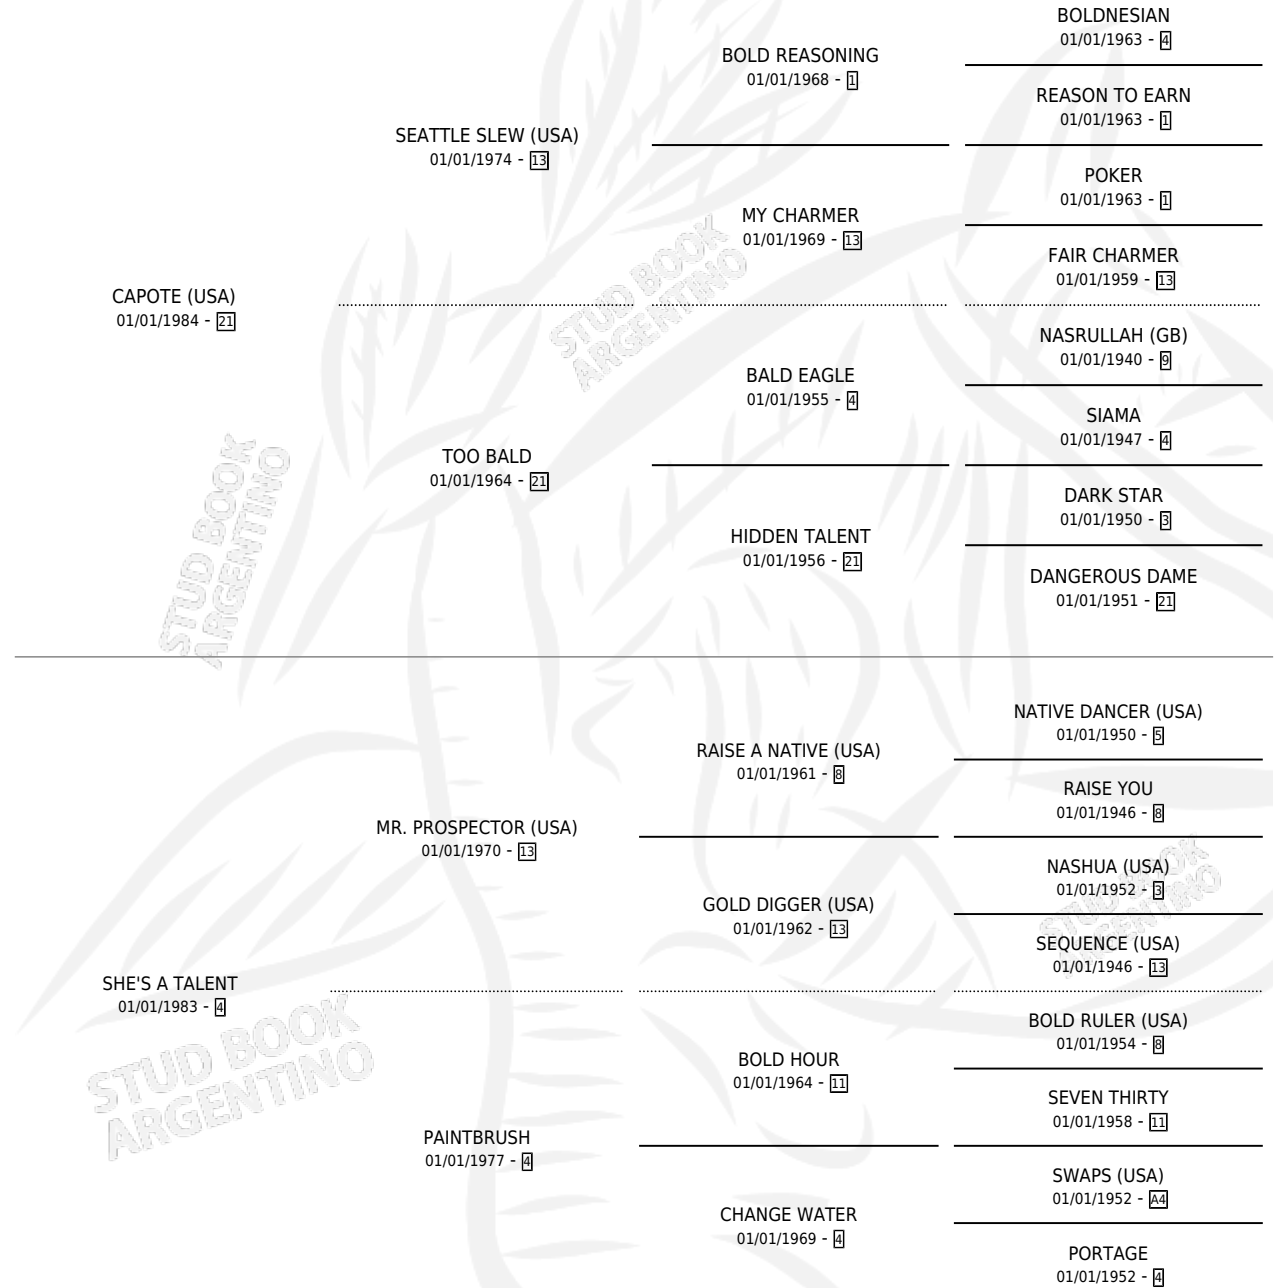

SHE'S TOPS

por **CAPOTE (USA)** y **SHE'S A TALENT** por **MR. PROSPECTOR (USA)**

Argentina · Hembra · Zaino Colorado · SP · 01/01/1989
Familia 4-m · Volumen 33

ESTADO

TIPIFICACIÓN SANGUÍNEA	X
TIPIFICACIÓN POR ADN	X
PASAPORTE	X
IDENTIFICACIÓN POR MICROCHIP	X
REPRODUCTOR	X

Lugar de nacimiento: Campo particular

Criador: Sin dato

~

HIJOS

	MACHOS	HEMBRAS
2 NACIERON	2	0
SIN ACTUACIONES		

PEDIGREE

SHE'S TOPS

Datos oficiales del Stud Book Argentino