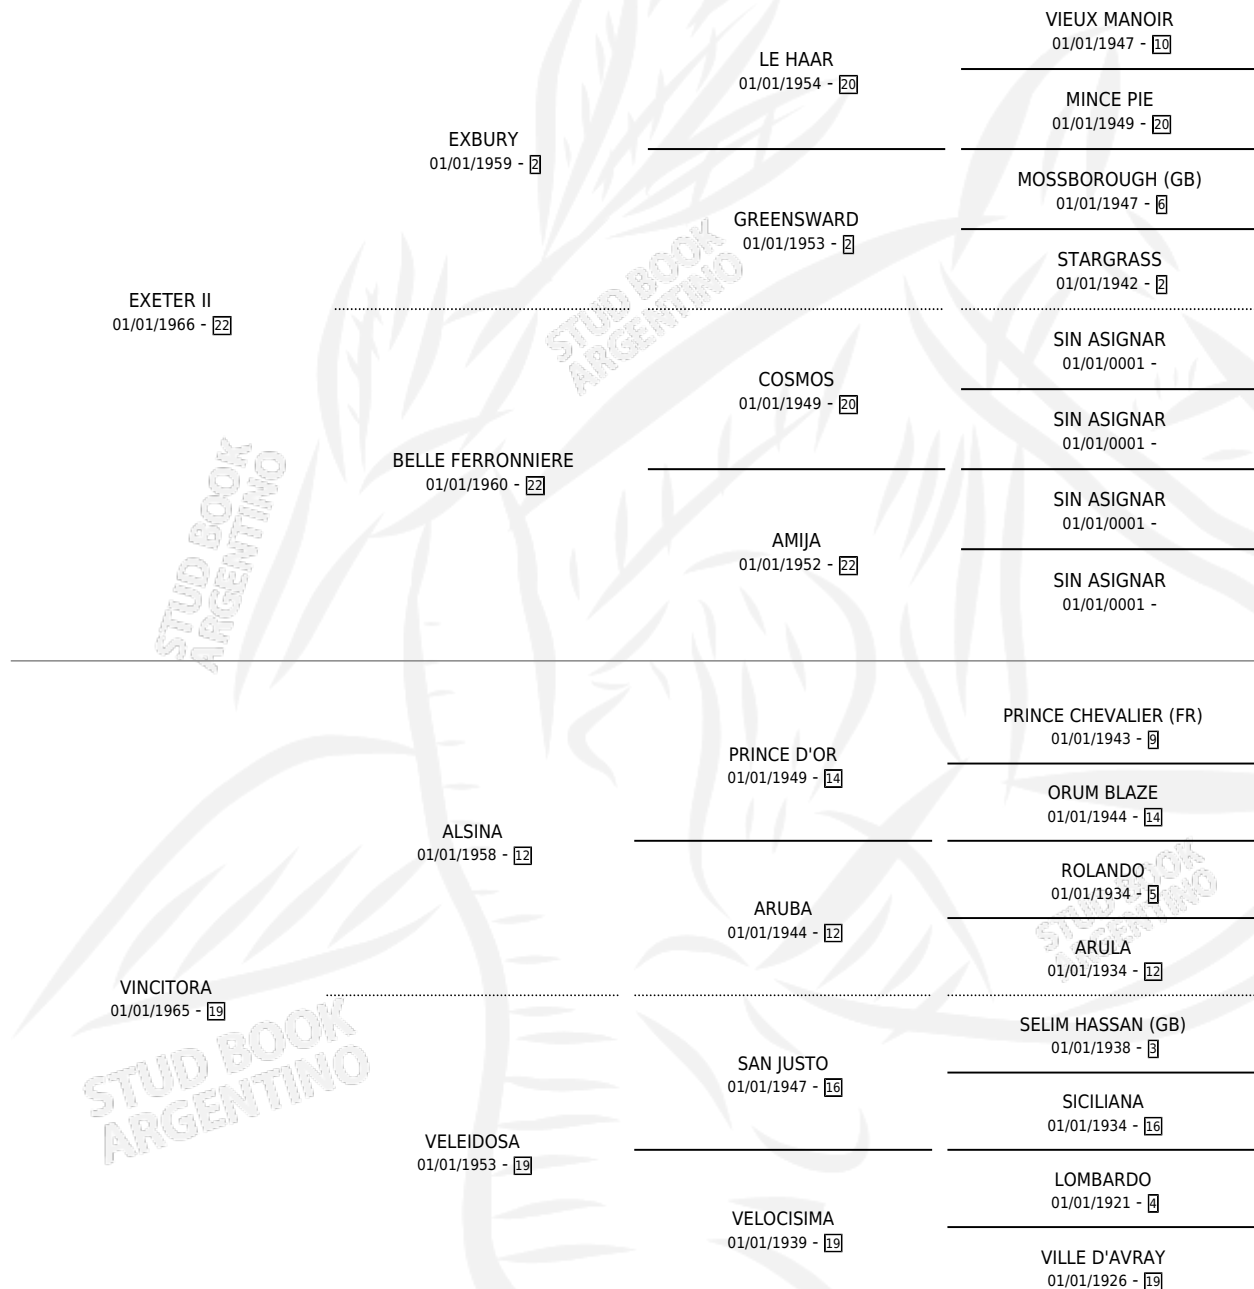

VINTERA

por **EXETER II** y **VINCITORA** por **ALSINA**

Argentina · Hembra · Zaino Doradillo · SP · 05/10/1977
Familia 19-c · Volumen 29

ESTADO

TIPIFICACIÓN SANGUÍNEA	X
TIPIFICACIÓN POR ADN	X
PASAPORTE	X
IDENTIFICACIÓN POR MICROCHIP	X
REPRODUCTOR	✓

Lugar de nacimiento: Campo particular

Criador: Sin dato

~

HIJOS

	MACHOS	HEMBRAS
3 NACIERON	2	1
3 CORRIERON	2	1
1 GANARON	0	1
0 GANADORES CL	0 GANADORES GR	0 GANADORES G1

PEDIGREE