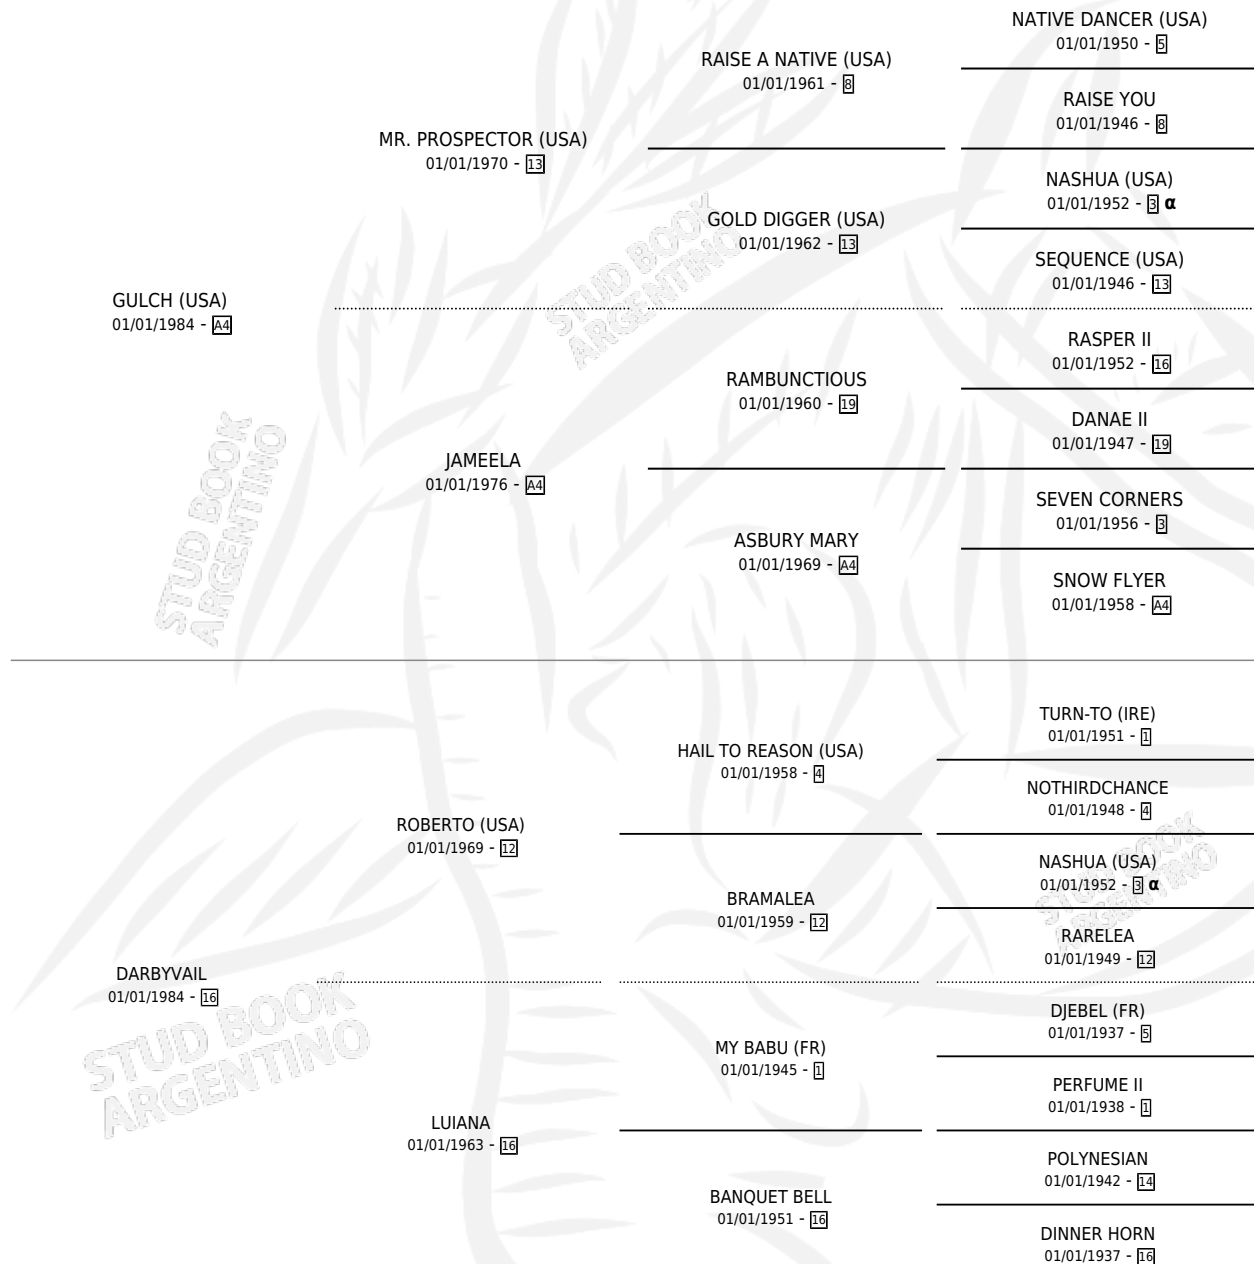

PASTELARTIST

por GULCH (USA) y DARBYVAIL por ROBERTO (USA)

Argentina · Hembra · No Consigna · SP · 01/01/1990
Familia 16-h · Volumen 34

ESTADO

TIPIFICACIÓN SANGUÍNEA	X
TIPIFICACIÓN POR ADN	X
PASAPORTE	X
IDENTIFICACIÓN POR MICROCHIP	X
REPRODUCTOR	X

Lugar de nacimiento: Campo particular

Criador: Sin dato

~

HIJOS

	MACHOS	HEMBRAS
1 NACIERON	0	1

SIN ACTUACIONES

PEDIGREE

INBREEDING : α