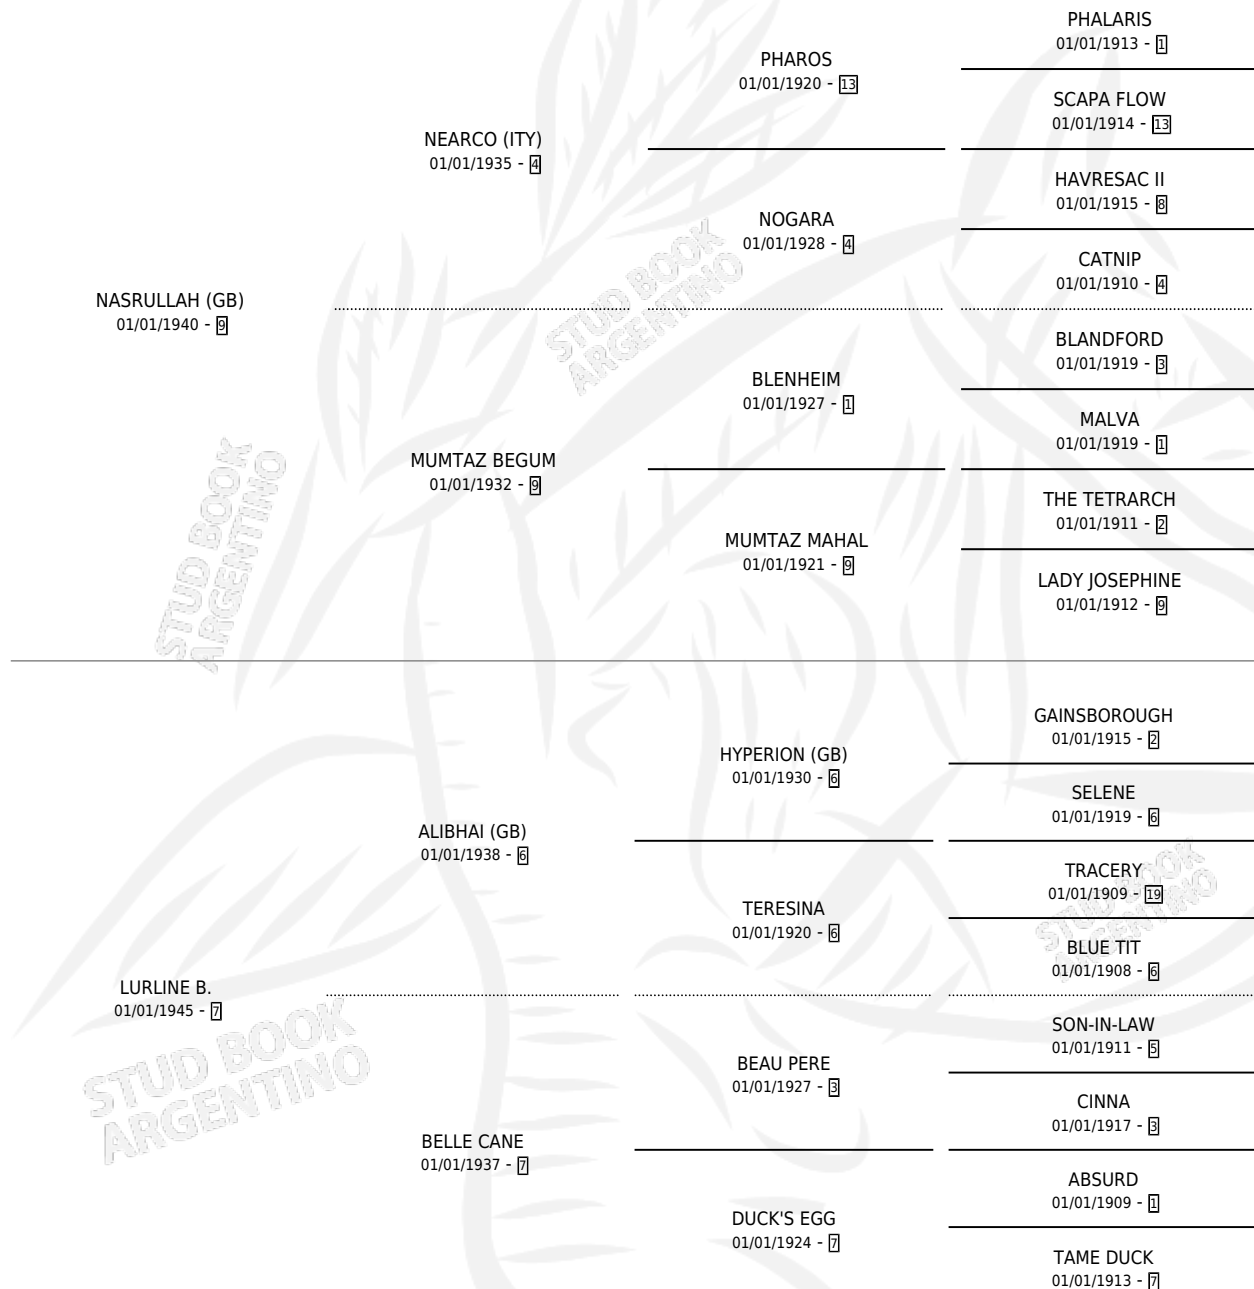

LURULLAH

por **NASRULLAH (GB)** y **LURLINE B.** por **ALIBHAI (GB)**

Argentina · Macho · Alazan · SP · 01/01/1957
Familia 7-e · Volumen 23

ESTADO

TIPIFICACIÓN SANGUÍNEA	X
TIPIFICACIÓN POR ADN	X
PASAPORTE	X
IDENTIFICACIÓN POR MICROCHIP	X
REPRODUCTOR	X

Lugar de nacimiento: Campo particular

Criador: Sin dato

~

HIJOS

	MACHOS	HEMBRAS
1 NACIERON	0	1

SIN ACTUACIONES

PEDIGREE

LURULLAH