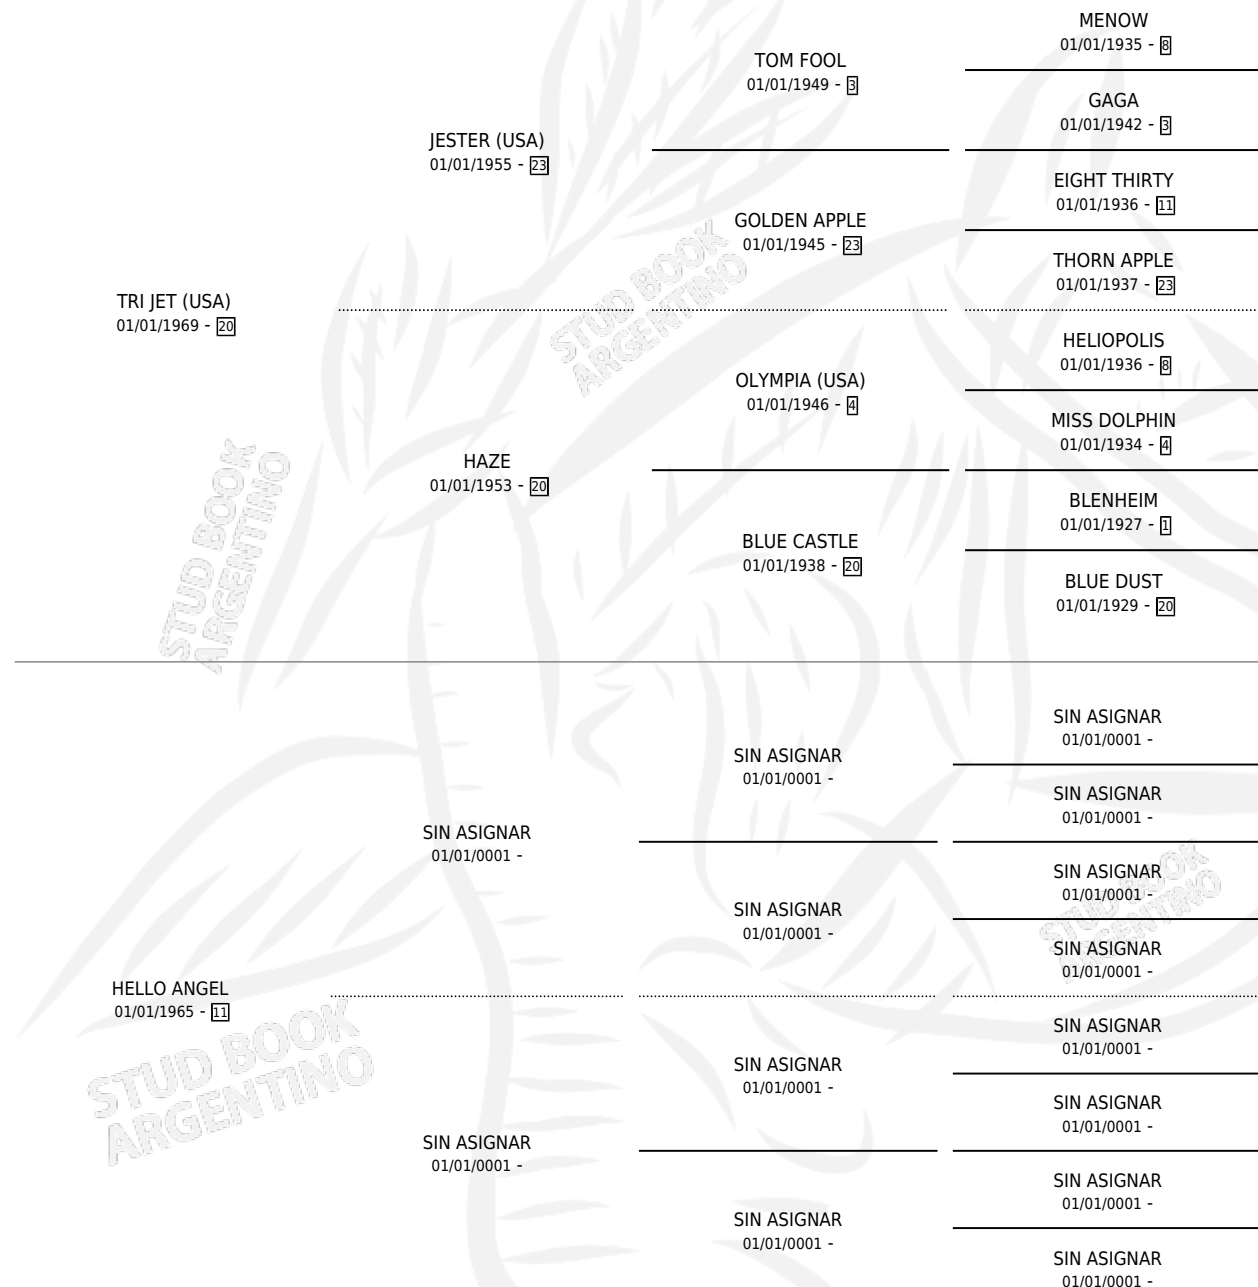

JETTING ANGEL

por TRI JET (USA) y HELLO ANGEL por SIN ASIGNAR

Argentina · Hembra · Tordillo · SP · 01/01/1979
Familia 11 · Volumen 30

ESTADO

TIPIFICACIÓN SANGUÍNEA	X
TIPIFICACIÓN POR ADN	X
PASAPORTE	X
IDENTIFICACIÓN POR MICROCHIP	X
REPRODUCTOR	X

Lugar de nacimiento: Campo particular

Criador: Sin dato

~

HIJOS

	MACHOS	HEMBRAS
2 NACIERON	1	1
SIN ACTUACIONES		

PEDIGREE

JETTING ANGEL

Datos oficiales del Stud Book Argentino