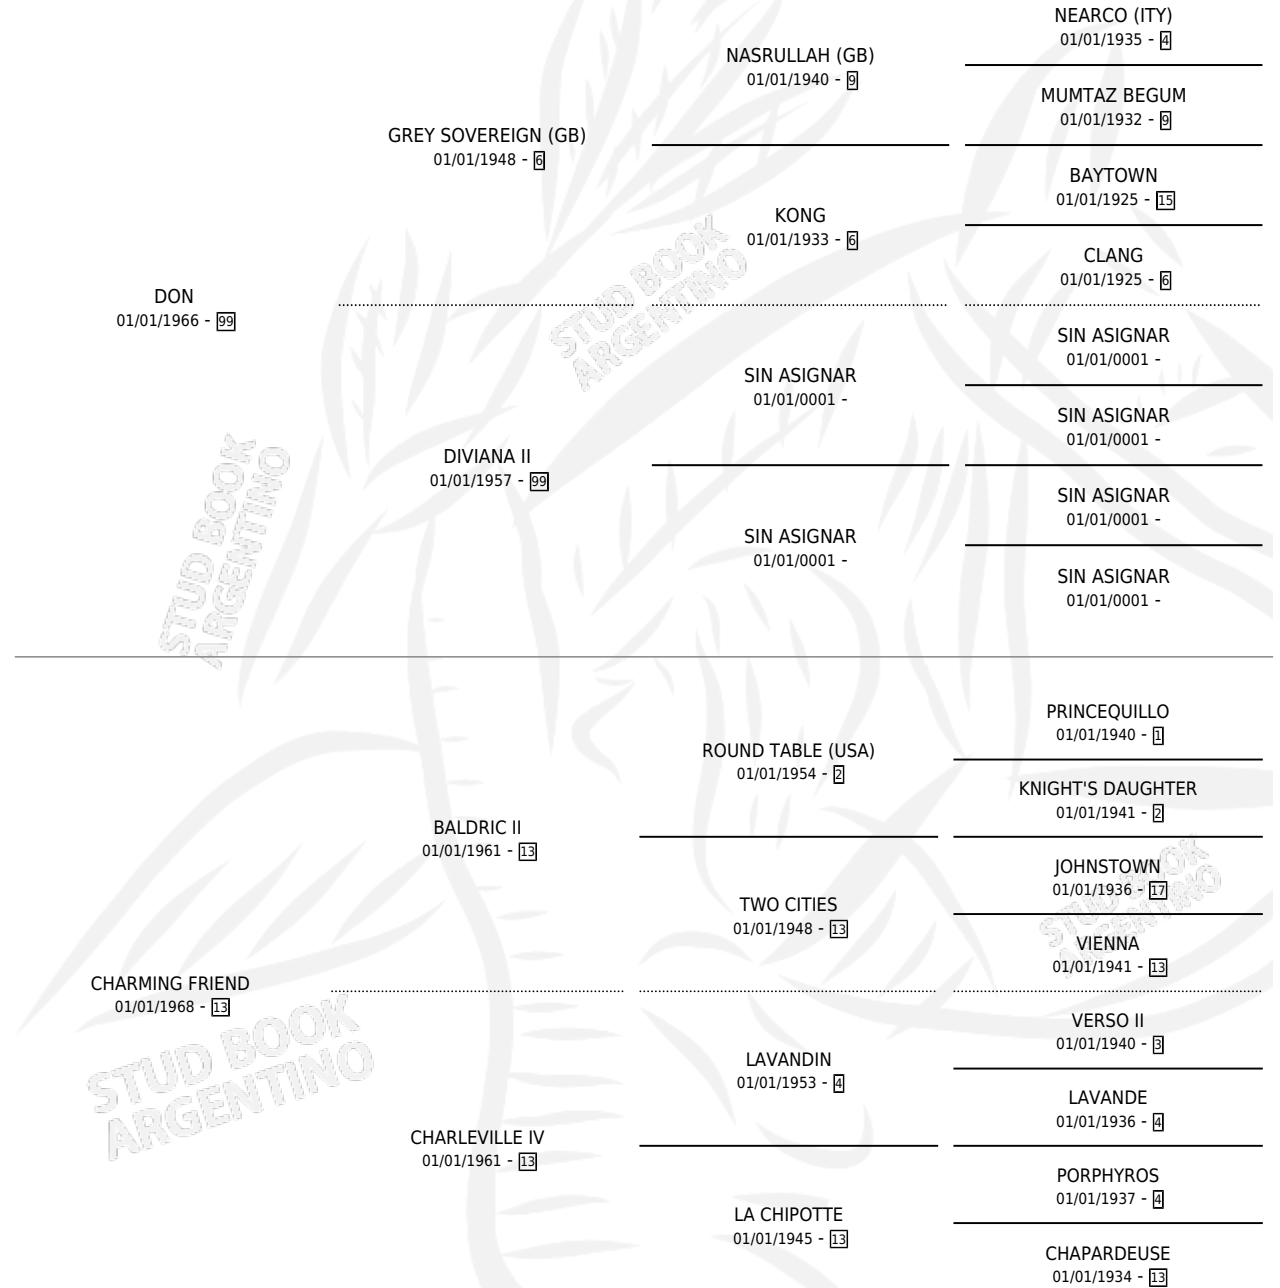

Lugar de nacimiento: Campo particular

Criador: Sin dato

~

HIJOS

	MACHOS	HEMBRAS
1 NACIERON	0	1
SIN ACTUACIONES		

PEDIGREE

CHARMING DOLL

Datos oficiales del Stud Book Argentino