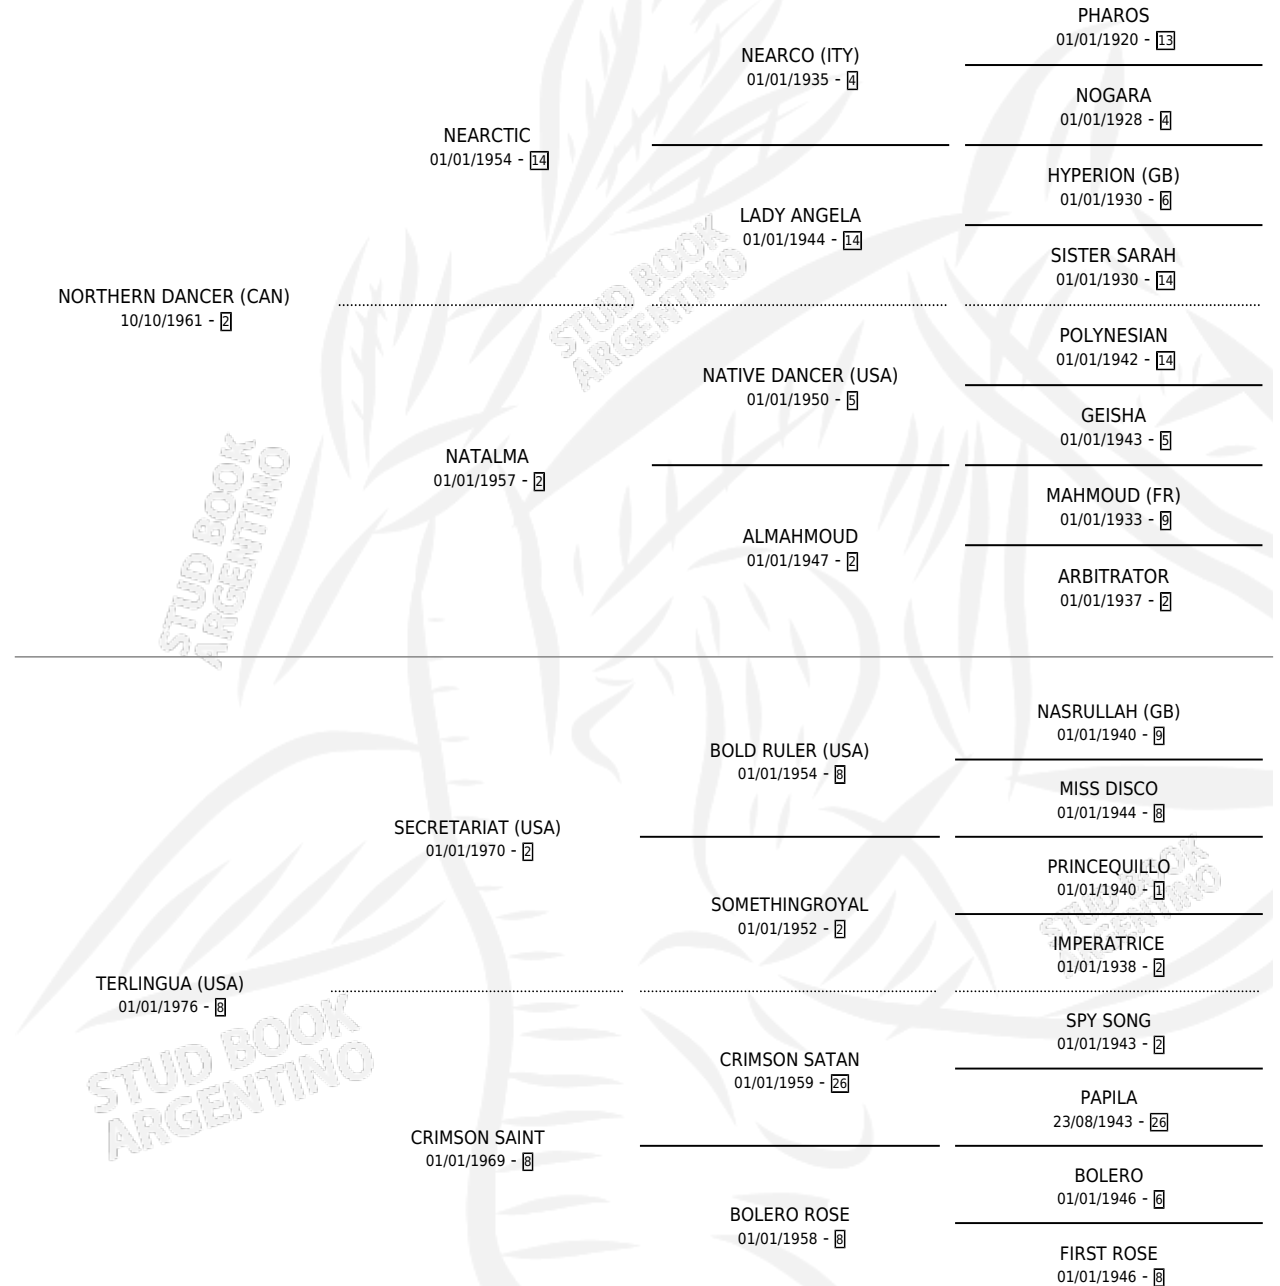

Lugar de nacimiento: Campo particular

Criador: Sin dato

~

HIJOS

	MACHOS	HEMBRAS
3 NACIERON	0	3
SIN ACTUACIONES		

PEDIGREE

CHAPEL OF DREAMS

Datos oficiales del Stud Book Argentino