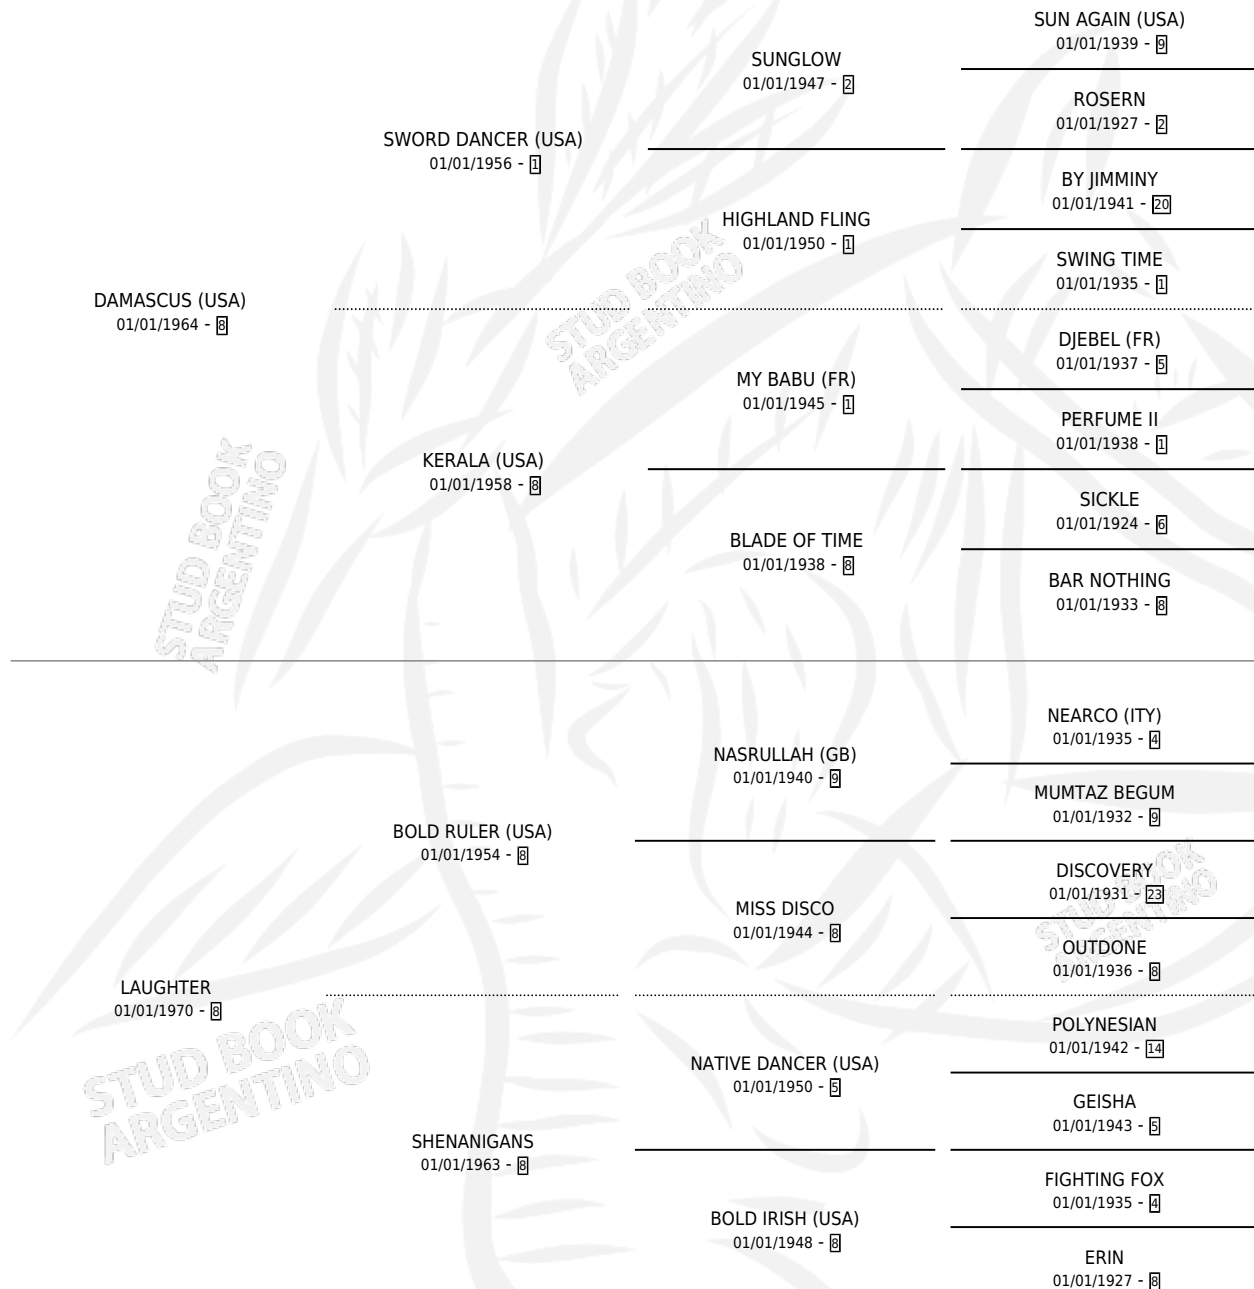

LAUGHING LOOK

por **DAMASCUS (USA)** y **LAUGHTER** por **BOLD RULER (USA)**

Argentina · Hembra · Zaino · SP · 01/01/1986
Familia 8-c · Volumen 32

ESTADO

TIPIFICACIÓN SANGUÍNEA	X
TIPIFICACIÓN POR ADN	X
PASAPORTE	X
IDENTIFICACIÓN POR MICROCHIP	X
REPRODUCTOR	X

Lugar de nacimiento: Campo particular
Criador: Sin dato

~

HIJOS

	MACHOS	HEMBRAS
1 NACIERON	1	0
SIN ACTUACIONES		

PEDIGREE

LAUGHING LOOK

Datos oficiales del Stud Book Argentino

Documento generado el 14/05/2026