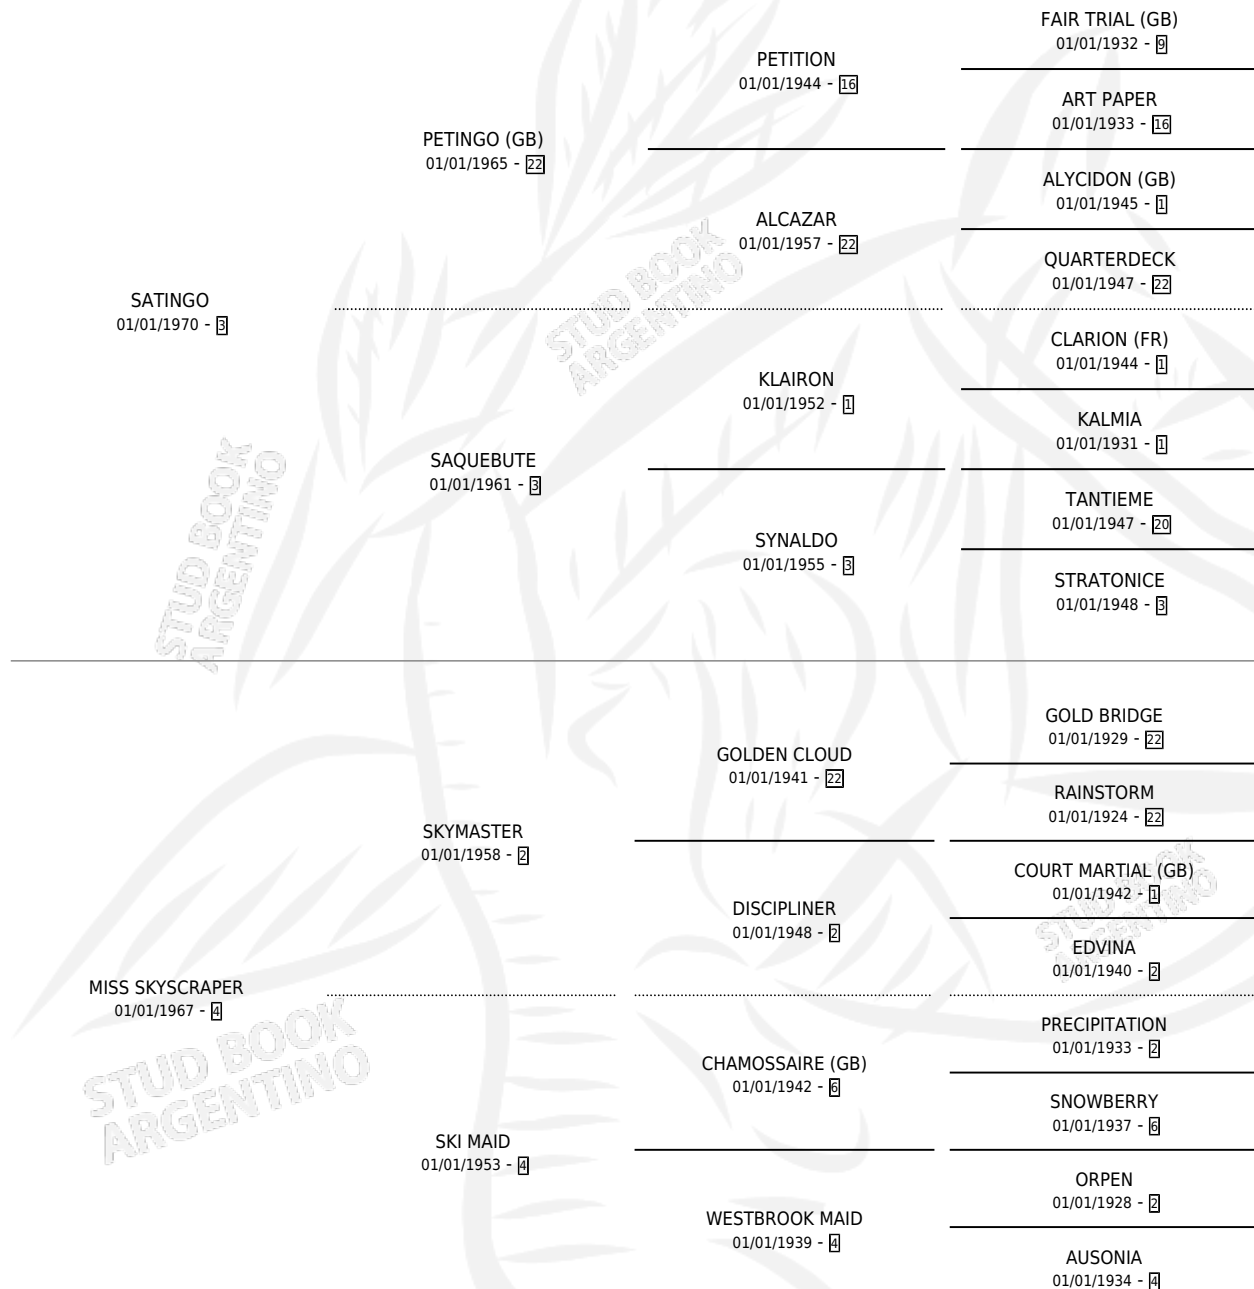

MISS SATIN

por SATINGO y MISS SKYSCRAPER por SKYMASTER

Argentina · Hembra · Zaino · SP · 01/01/1975
Familia 4-n · Volumen 29

ESTADO

TIPIFICACIÓN SANGUÍNEA	X
TIPIFICACIÓN POR ADN	X
PASAPORTE	X
IDENTIFICACIÓN POR MICROCHIP	X
REPRODUCTOR	X

Lugar de nacimiento: Campo particular

Criador: Sin dato

~

HIJOS

	MACHOS	HEMBRAS
1 NACIERON	0	1

SIN ACTUACIONES

PEDIGREE

MISS SATIN