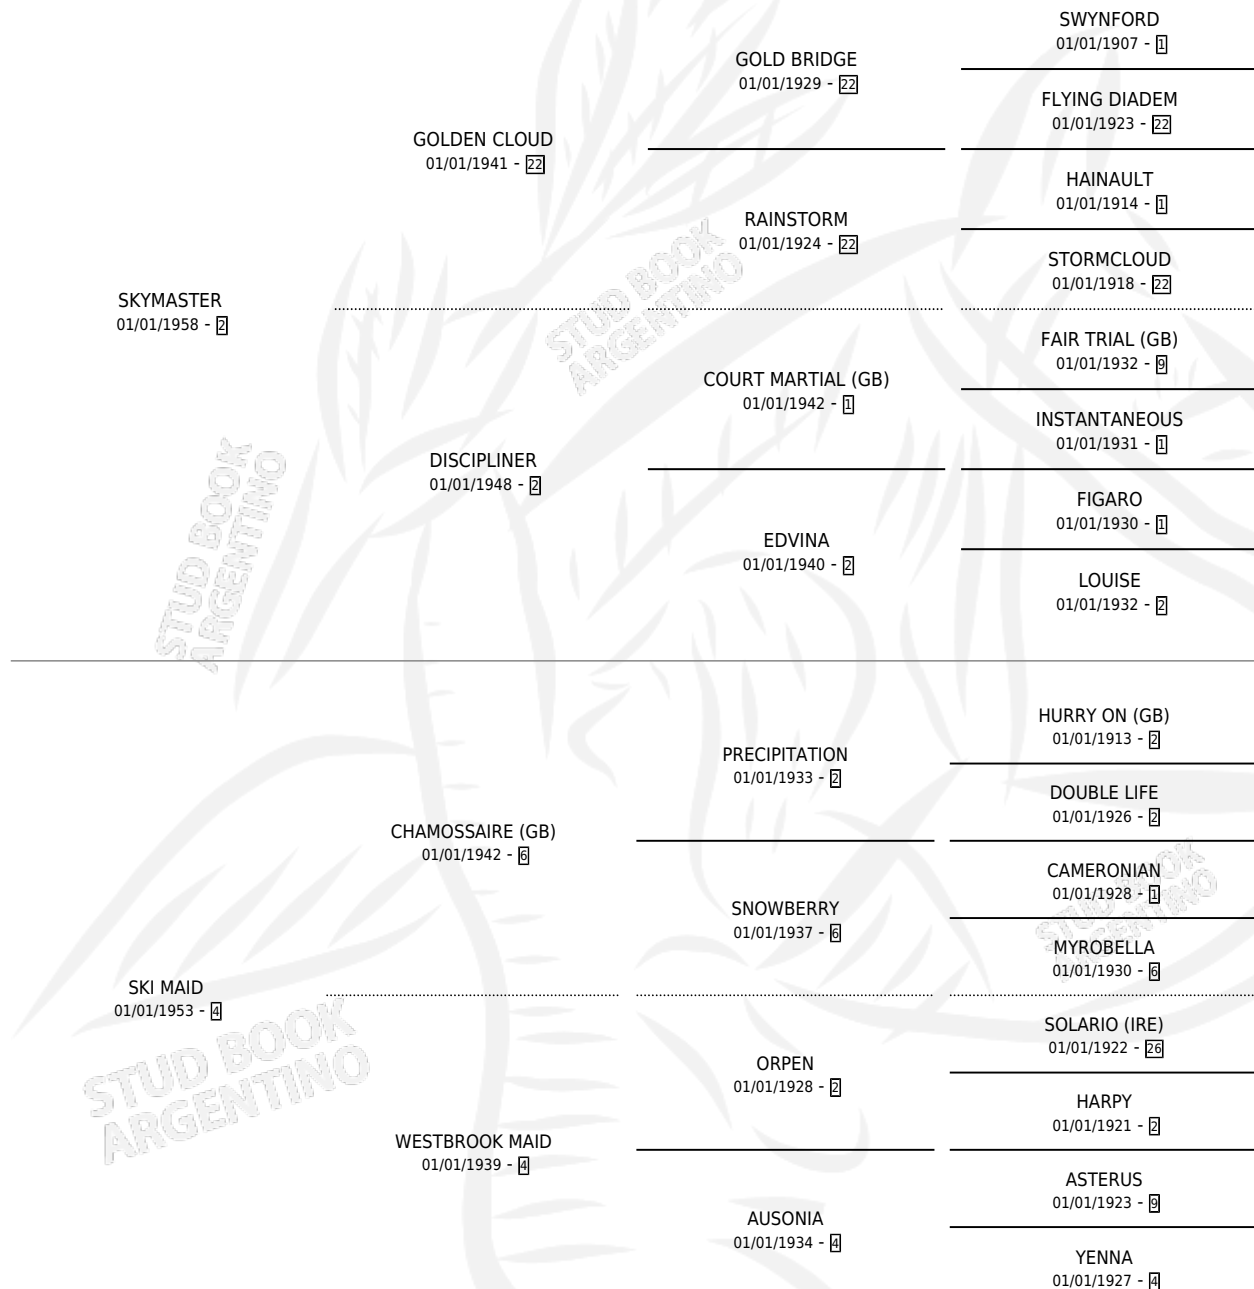

MISS SKYSCRAPER

por SKYMASTER y SKI MAID por CHAMOSSAIRE (GB)

Argentina · Hembra · Zaino · SP · 01/01/1967
Familia 4-n · Volumen 26

ESTADO

TIPIFICACIÓN SANGUÍNEA	X
TIPIFICACIÓN POR ADN	X
PASAPORTE	X
IDENTIFICACIÓN POR MICROCHIP	X
REPRODUCTOR	X

Lugar de nacimiento: Campo particular

Criador: Sin dato

~

HIJOS

	MACHOS	HEMBRAS
2 NACIERON	0	2

SIN ACTUACIONES

PEDIGREE

MISS SKYSCRAPER