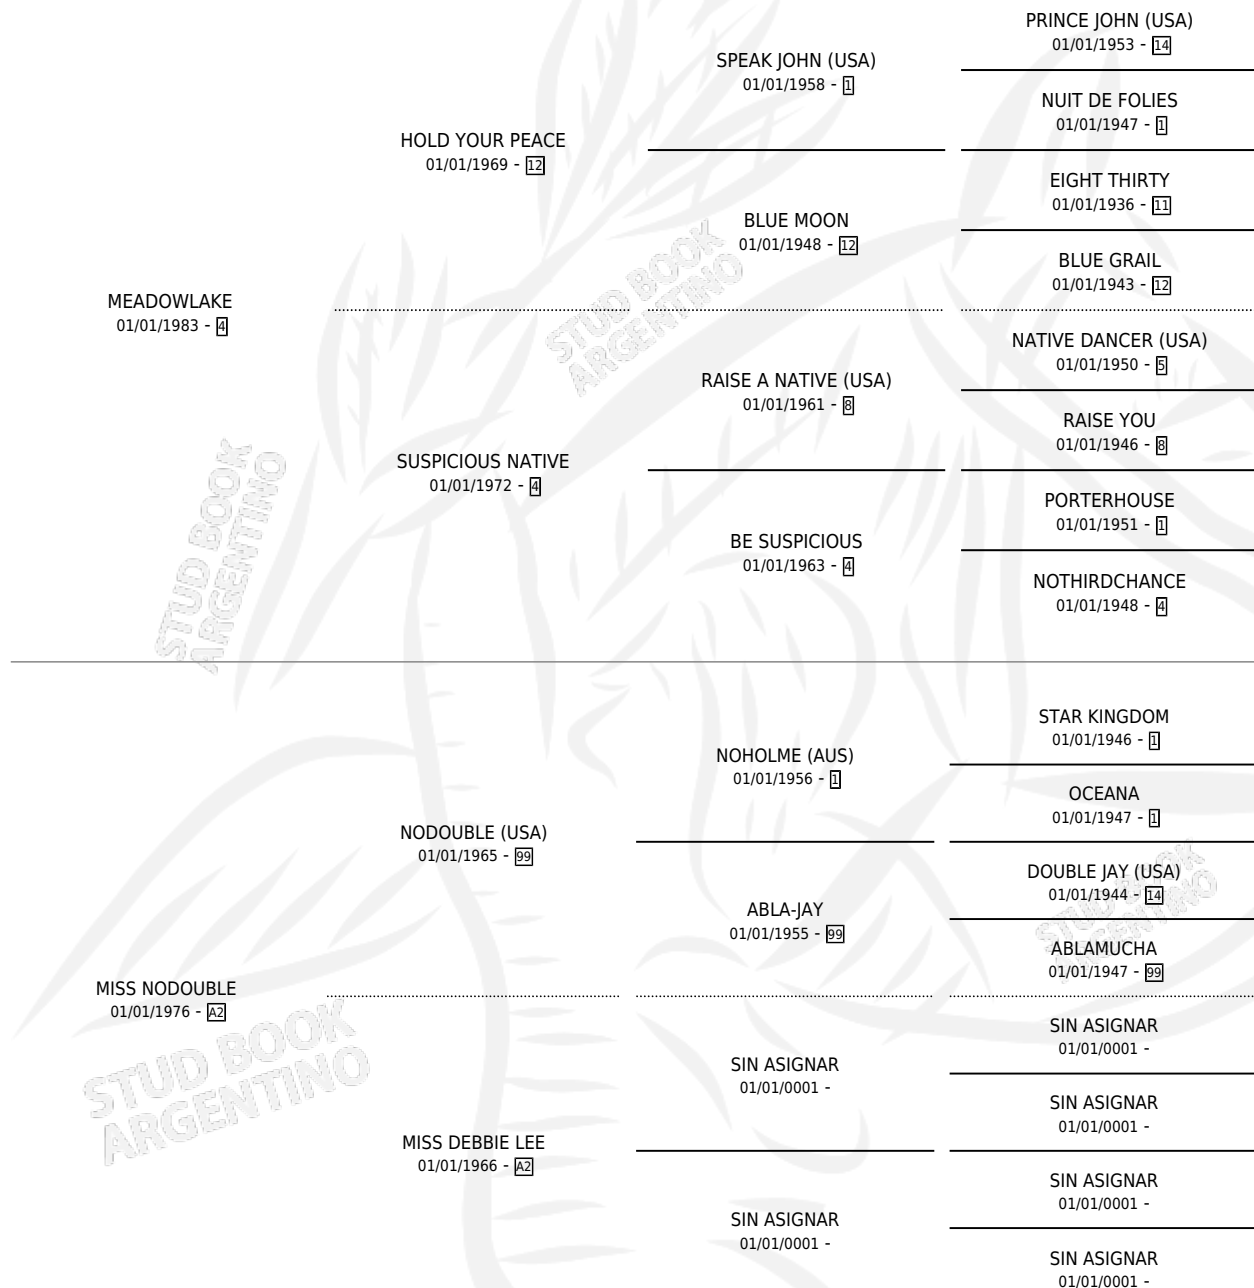

DEBBIE FRECKLES

por MEADOWLAKE y MISS NODOUBLE por NODOUBLE (USA)

Argentina · Hembra · No Consigna · SP · 01/01/1994
Familia A2 · Volumen 35

ESTADO

TIPIFICACIÓN SANGUÍNEA	X
TIPIFICACIÓN POR ADN	X
PASAPORTE	X
IDENTIFICACIÓN POR MICROCHIP	X
REPRODUCTOR	X

Lugar de nacimiento: Campo particular

Criador: Sin dato

~

HIJOS

	MACHOS	HEMBRAS
1 NACIERON	0	1
SIN ACTUACIONES		

PEDIGREE