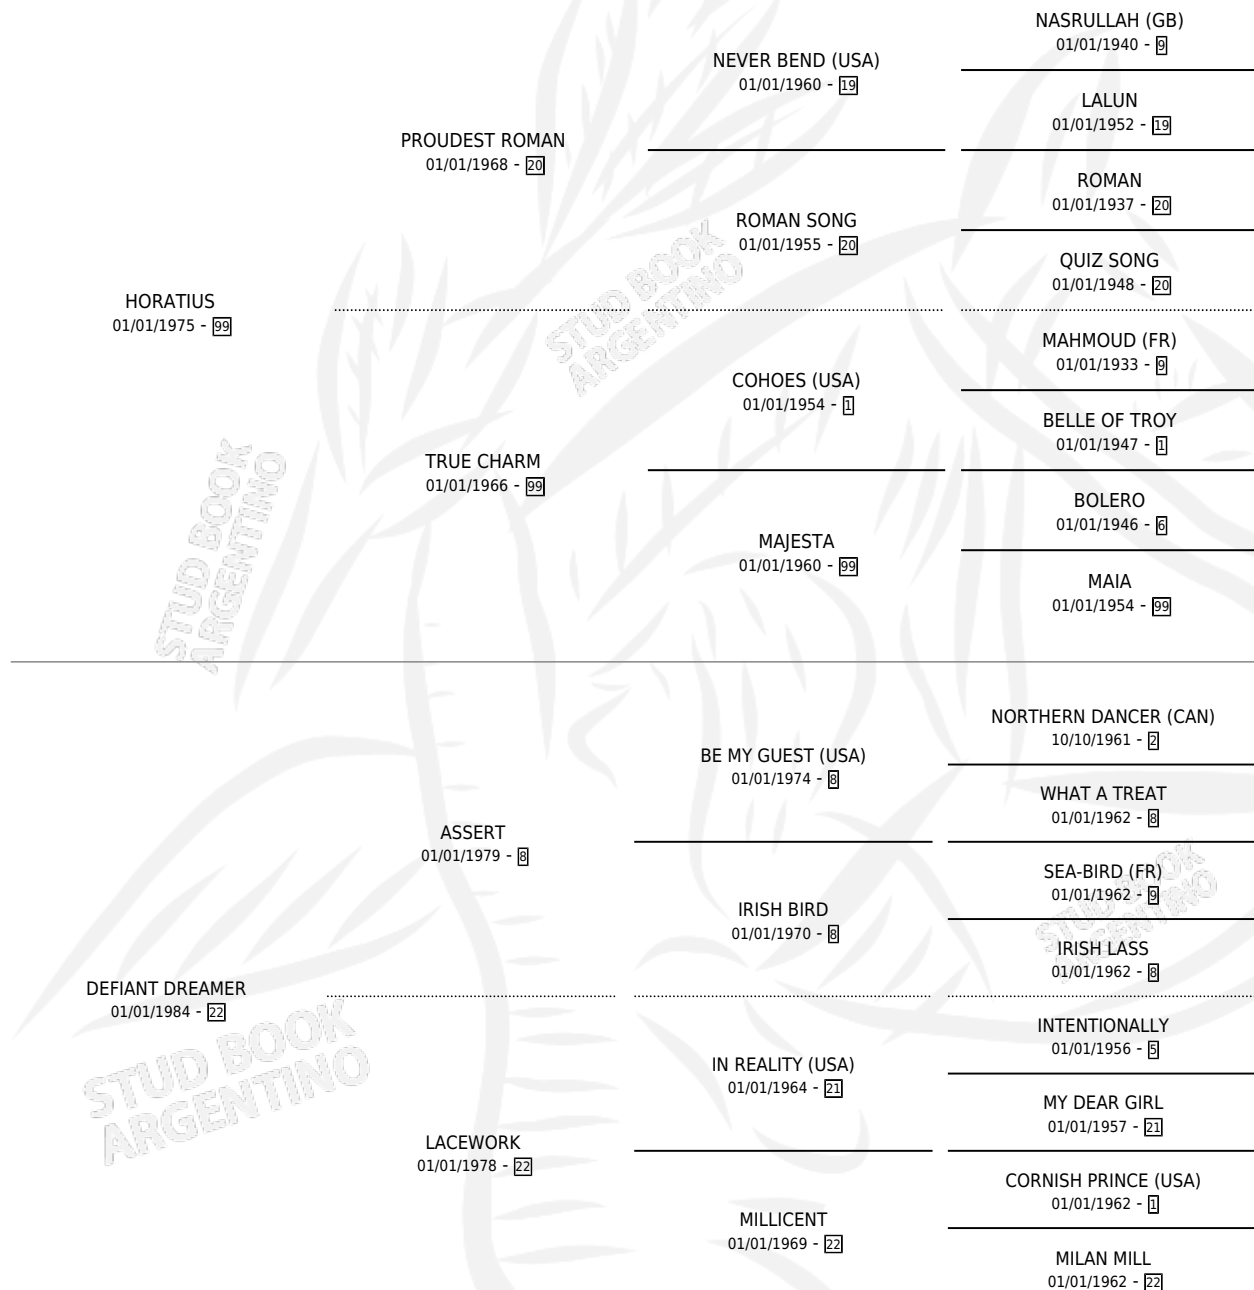

SWEET EDTTH

por HORATIUS y DEFIANT DREAMER por ASSERT

Argentina · Hembra · No Consigna · SP · 01/01/1990
Familia 22 · Volumen 34

ESTADO

TIPIFICACIÓN SANGUÍNEA	X
TIPIFICACIÓN POR ADN	X
PASAPORTE	X
IDENTIFICACIÓN POR MICROCHIP	X
REPRODUCTOR	X

Lugar de nacimiento: Campo particular

Criador: Sin dato

~

HIJOS

	MACHOS	HEMBRAS
1 NACIERON	0	1
1 CORRIERON	0	1
1 GANARON	0	1
0 GANADORES CL	0 GANADORES GR	0 GANADORES G1

PEDIGREE