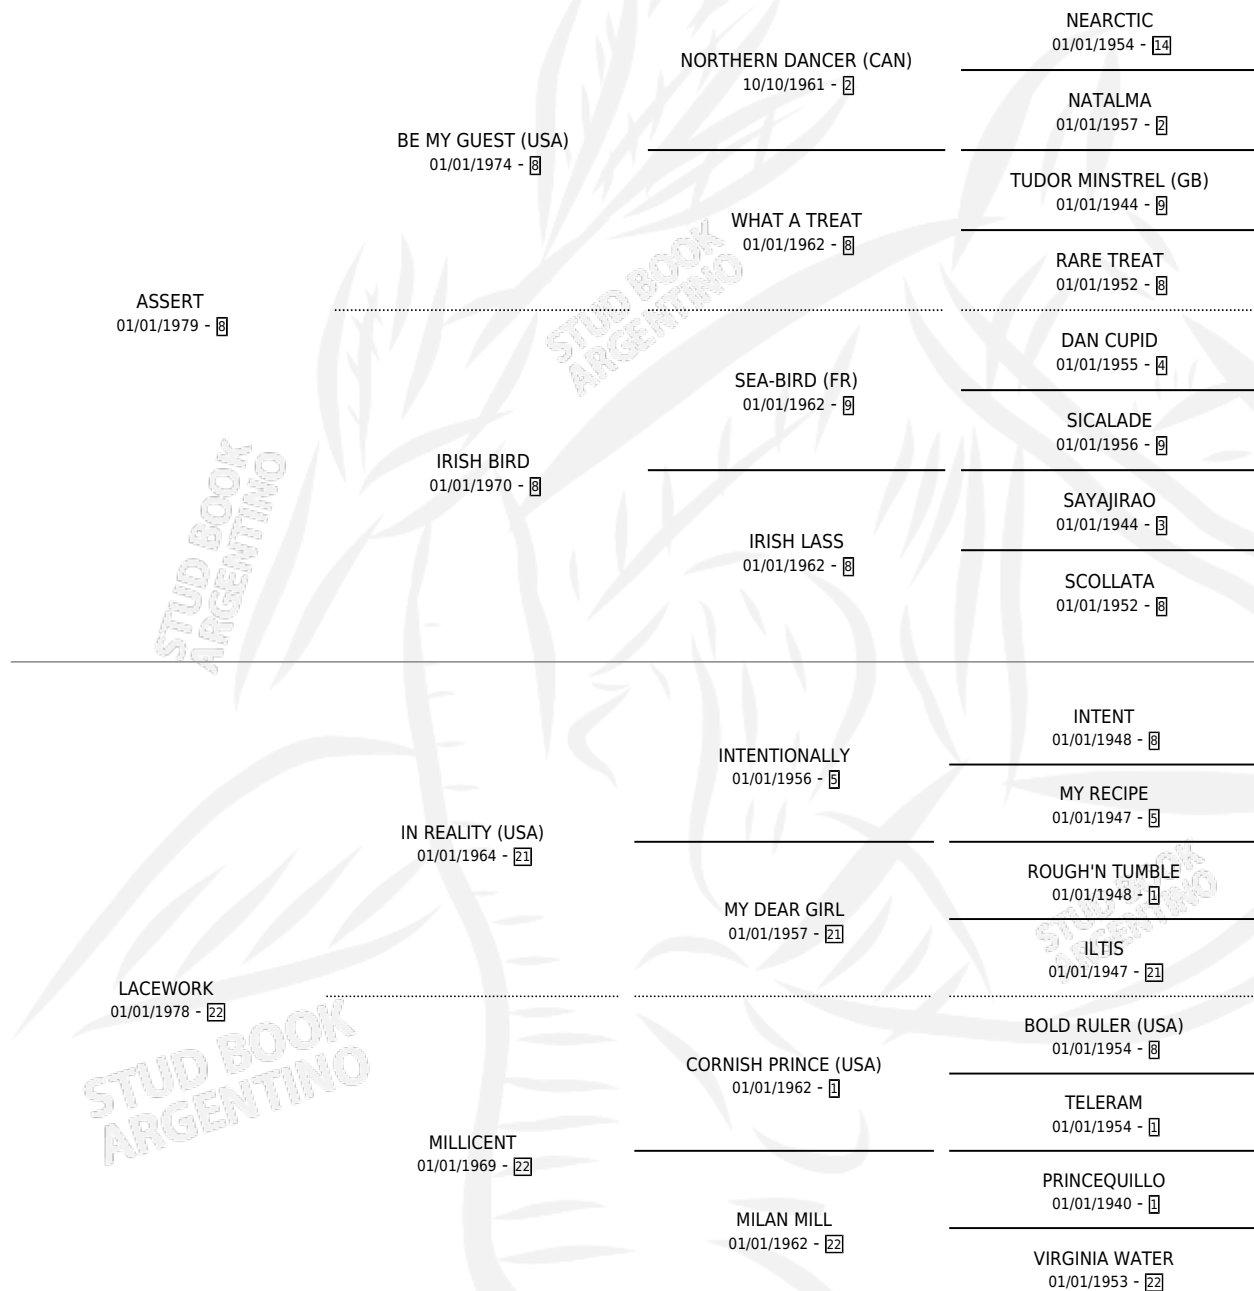

DEFIANT DREAMER

por **ASSERT** y **LACEWORK** por **IN REALITY (USA)**

Argentina · Hembra · No Consigna · SP · 01/01/1984
Familia 22 · Volumen 32

ESTADO

TIPIFICACIÓN SANGUÍNEA	X
TIPIFICACIÓN POR ADN	X
PASAPORTE	X
IDENTIFICACIÓN POR MICROCHIP	X
REPRODUCTOR	X

Lugar de nacimiento: Campo particular

Criador: Sin dato

~

HIJOS

	MACHOS	HEMBRAS
1 NACIERON	0	1
SIN ACTUACIONES		

PEDIGREE

DEFIANT DREAMER

Datos oficiales del Stud Book Argentino