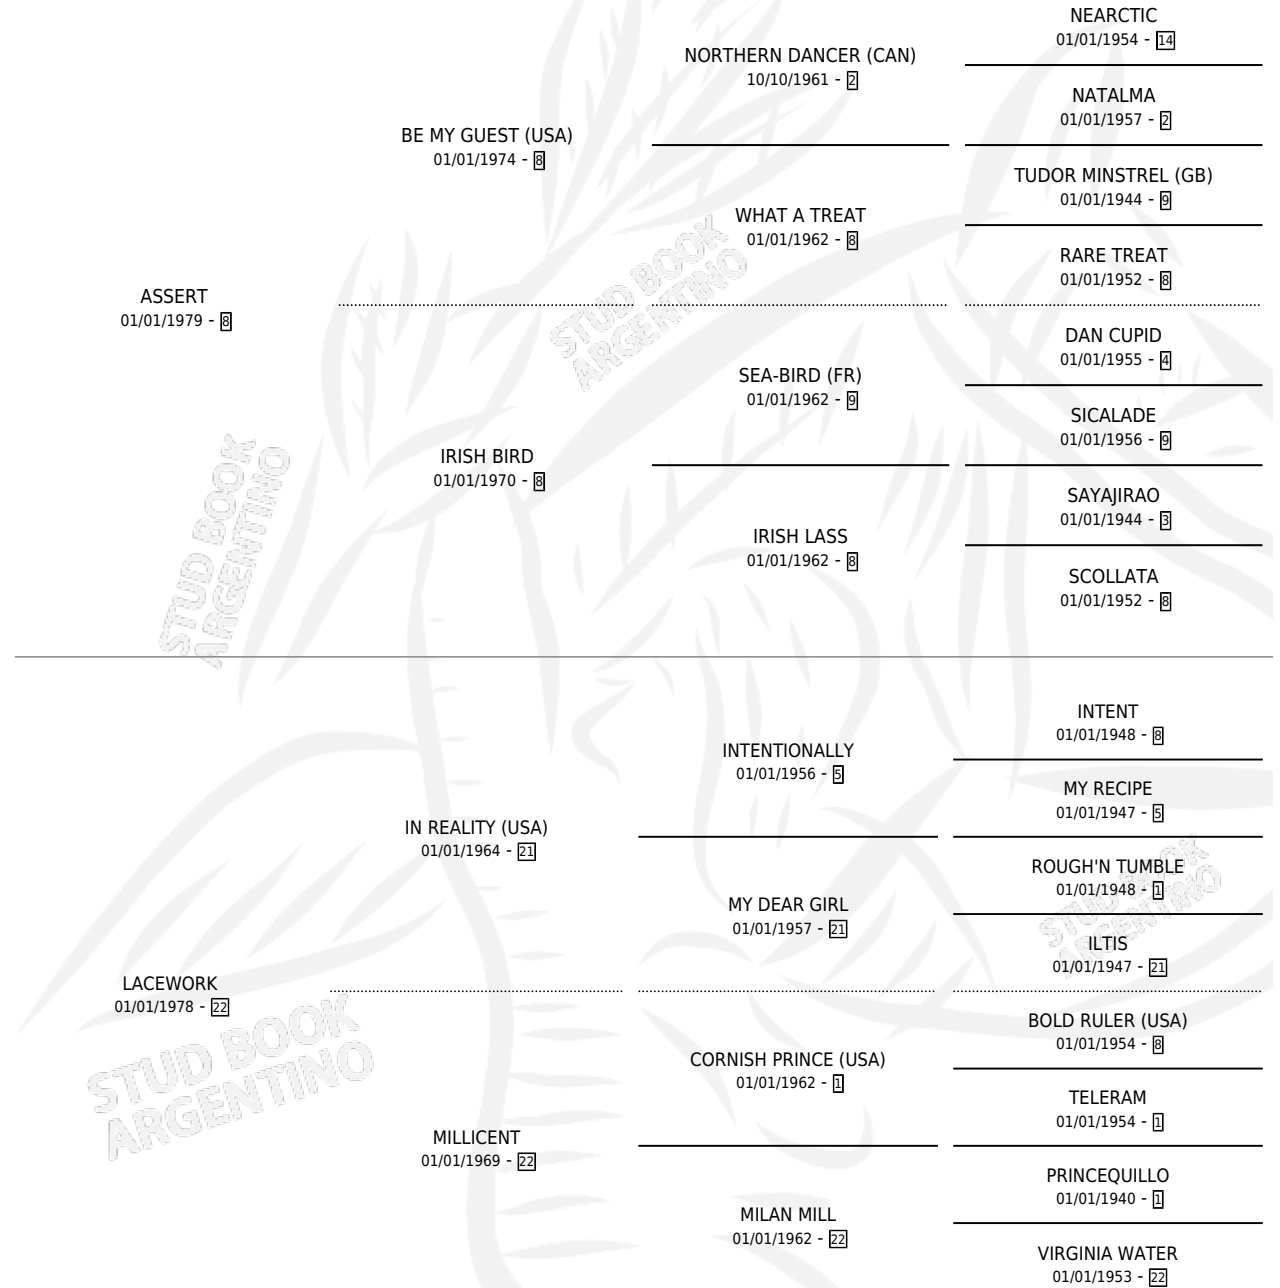

DEFIANT DREAMER

por **ASSERT** y **LACEWORK** por **IN REALITY (USA)**

Argentina · Hembra · No Consigna · SP · 01/01/1984
Familia 22 · Volumen 32

ESTADO

TIPIFICACIÓN SANGUÍNEA	X
TIPIFICACIÓN POR ADN	X
PASAPORTE	X
IDENTIFICACIÓN POR MICROCHIP	X
REPRODUCTOR	X

Lugar de nacimiento: Campo particular

Criador: Sin dato

~

HIJOS

	MACHOS	HEMBRAS
1 NACIERON	0	1
SIN ACTUACIONES		

PEDIGREE

DEFIANT DREAMER

Datos oficiales del Stud Book Argentino