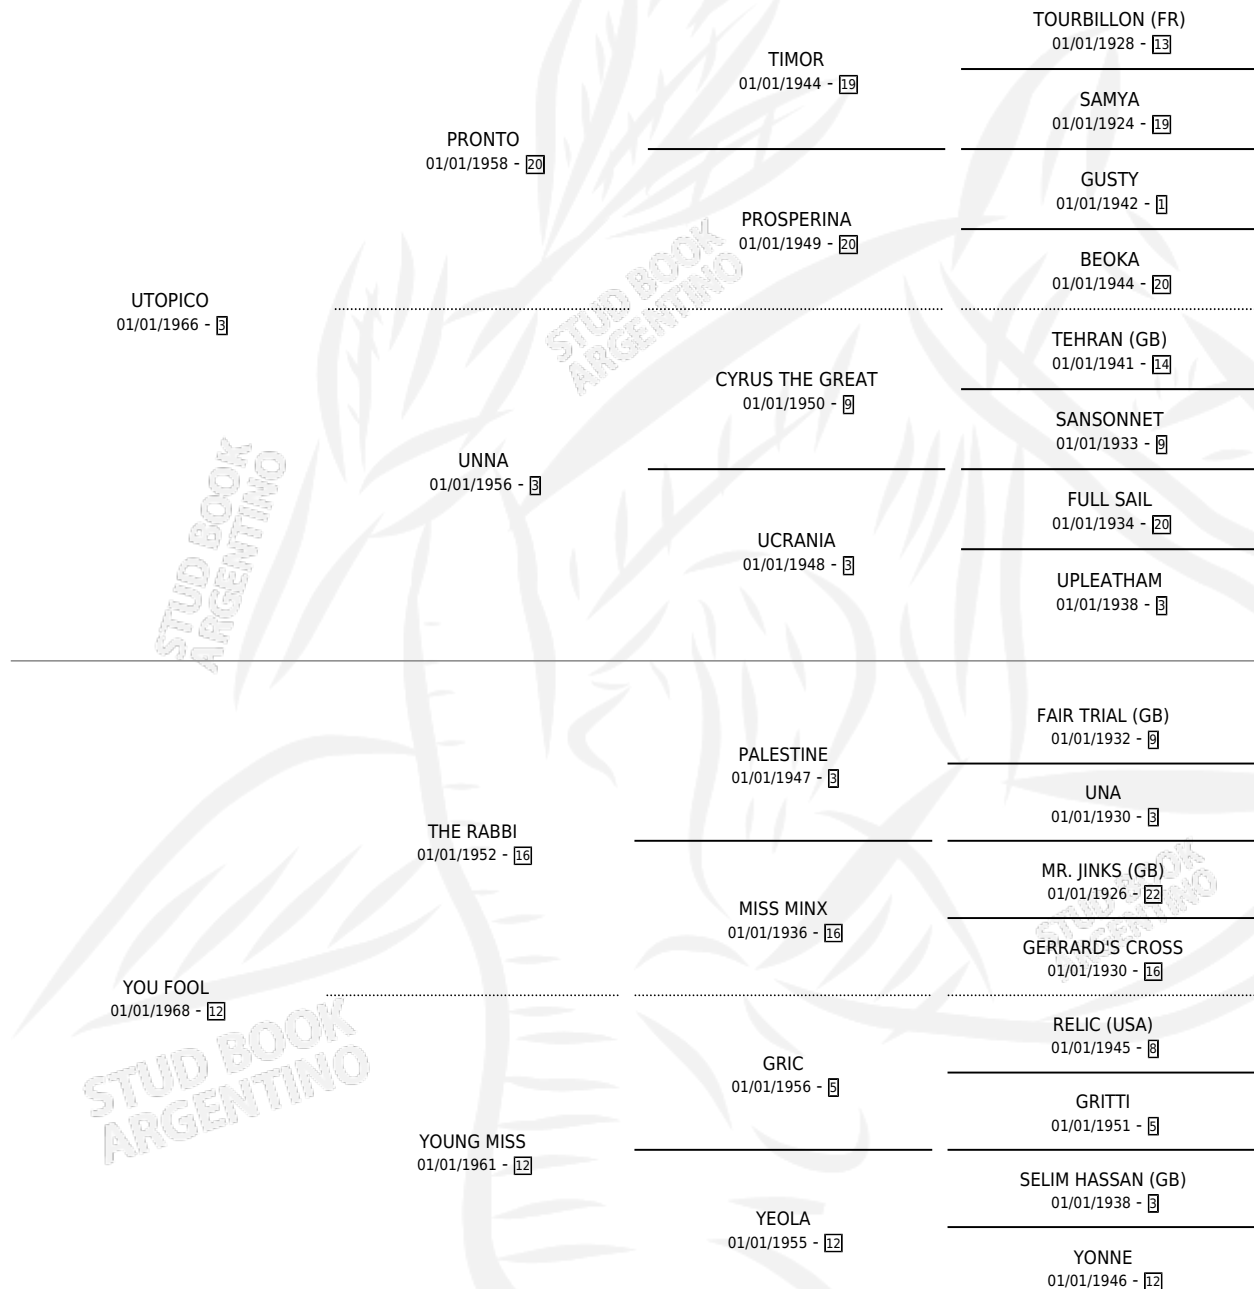

YOUNG ROSE

por **UTOPICO** y **YOU FOOL** por **THE RABBI**

Argentina · Hembra · Zaino Negro · SP · 01/01/1977
Familia 12-g · Volumen 29

ESTADO

TIPIFICACIÓN SANGUÍNEA	X
TIPIFICACIÓN POR ADN	X
PASAPORTE	X
IDENTIFICACIÓN POR MICROCHIP	X
REPRODUCTOR	✓

Lugar de nacimiento: Campo particular

Criador: Sin dato

~

HIJOS

	MACHOS	HEMBRAS
7 NACIERON	5	2
3 CORRIERON	2	1
1 GANARON	0	1

1	0	0
GANADORES CL	GANADORES GR	GANADORES G1

PEDIGREE