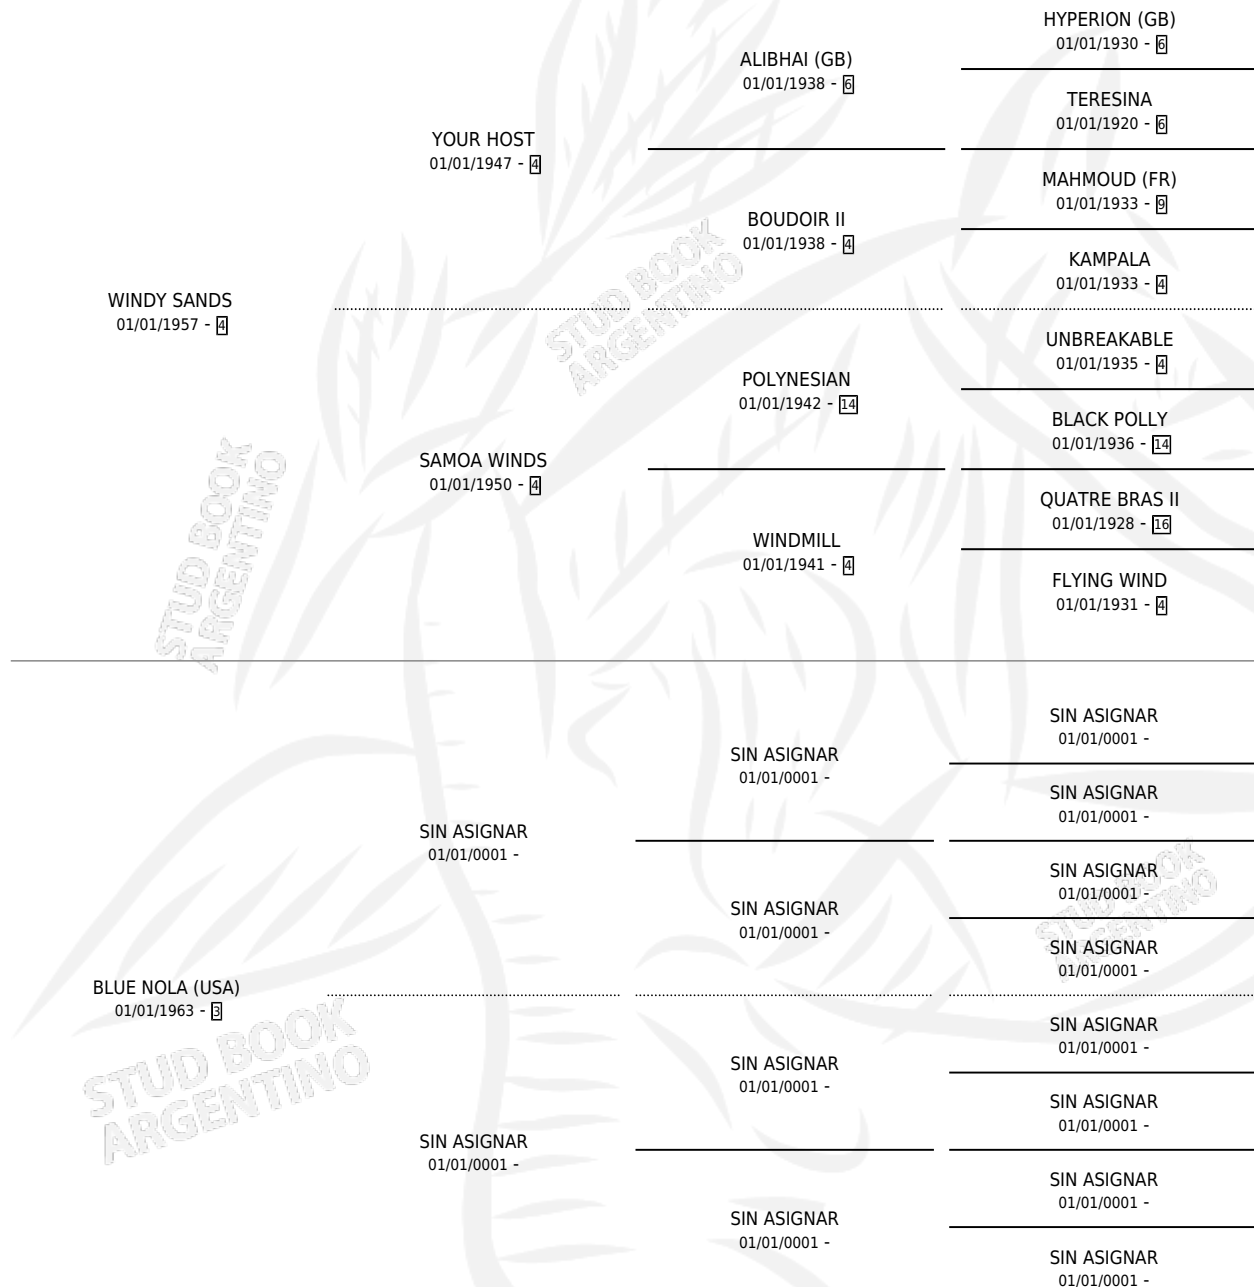

SANDY BLUE (USA)

por WINDY SANDS y BLUE NOLA (USA) por SIN ASIGNAR

Estados Unidos · Hembra · Alazan · SP · 01/01/1970
Familia 3-n · Volumen web

ESTADO

| | |
|------------------------------|---|
| TIPIFICACIÓN SANGUÍNEA | X |
| TIPIFICACIÓN POR ADN | X |
| PASAPORTE | X |
| IDENTIFICACIÓN POR MICROCHIP | X |
| REPRODUCTOR | X |

Lugar de nacimiento: Estados Unidos

Criador: Extranjero

~

HIJOS

| | MACHOS | HEMBRAS |
|-----------------|--------|---------|
| 2 NACIERON | 0 | 2 |
| SIN ACTUACIONES | | |

PEDIGREE

SANDY BLUE (USA)

Datos oficiales del Stud Book Argentino