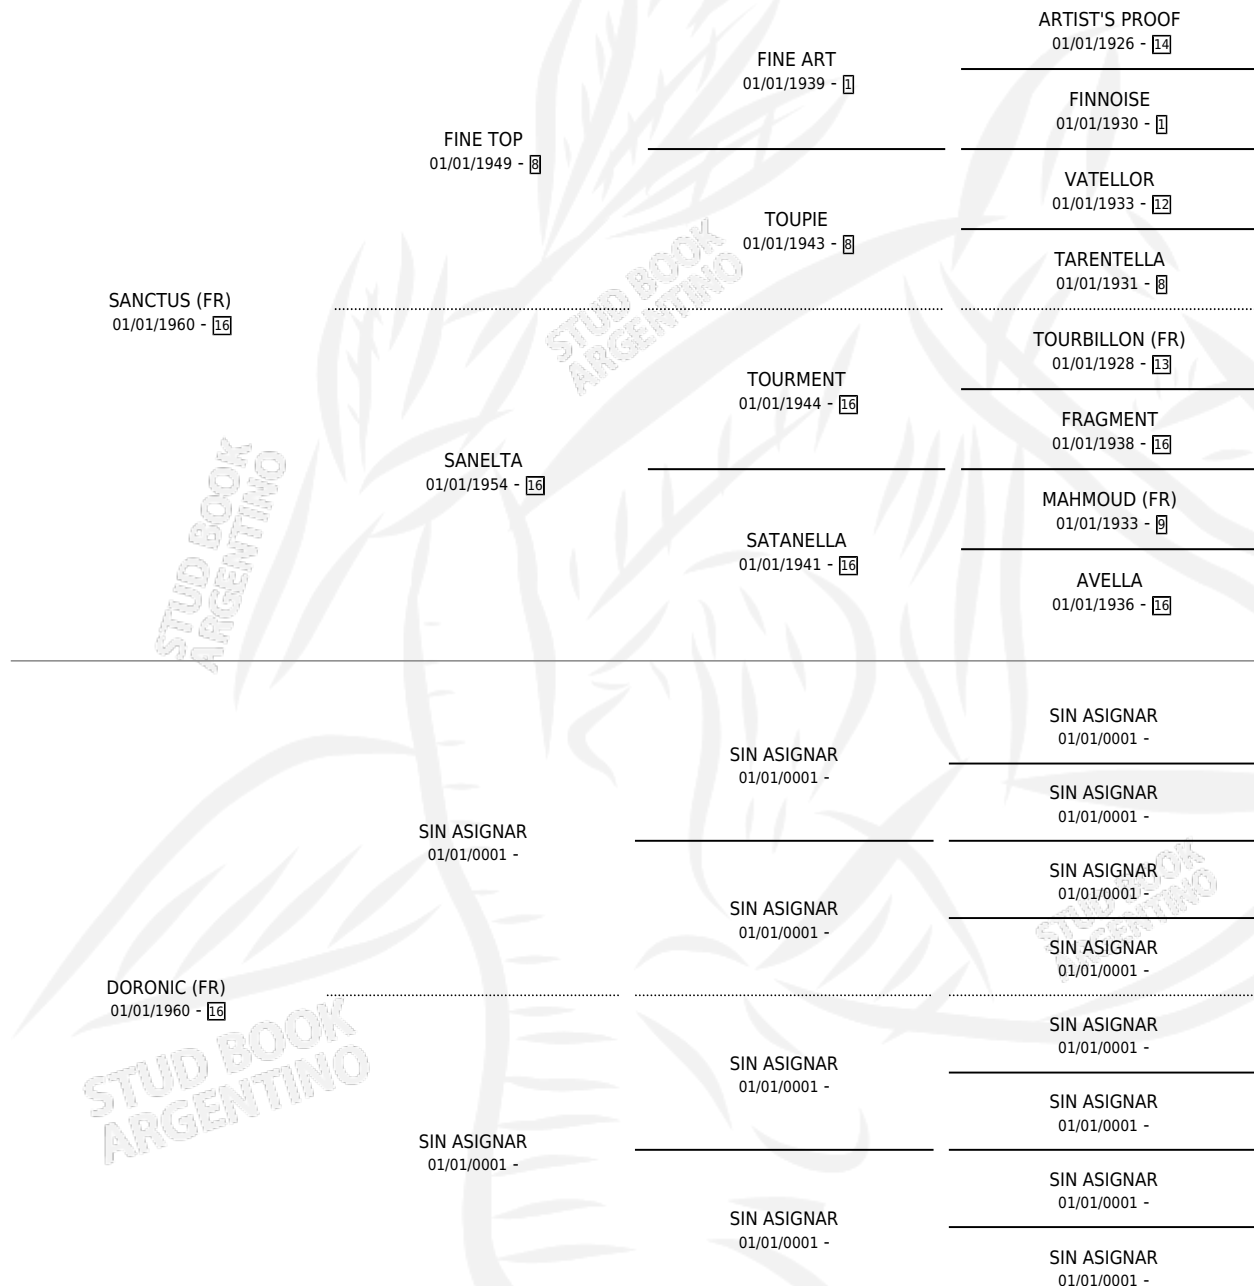

DICTUS (FR)

por **SANCTUS (FR)** y **DORONIC (FR)** por **SIN ASIGNAR**

Francia · Macho · Alazan · SP · 01/01/1967
Familia 16 · Volumen web

ESTADO

TIPIFICACIÓN SANGUÍNEA	X
TIPIFICACIÓN POR ADN	X
PASAPORTE	X
IDENTIFICACIÓN POR MICROCHIP	X
REPRODUCTOR	X

Lugar de nacimiento: Francia

Criador: Extranjero

~

HIJOS

	MACHOS	HEMBRAS
1 NACIERON	0	1
SIN ACTUACIONES		

PEDIGREE

DICTUS (FR)

Datos oficiales del Stud Book Argentino