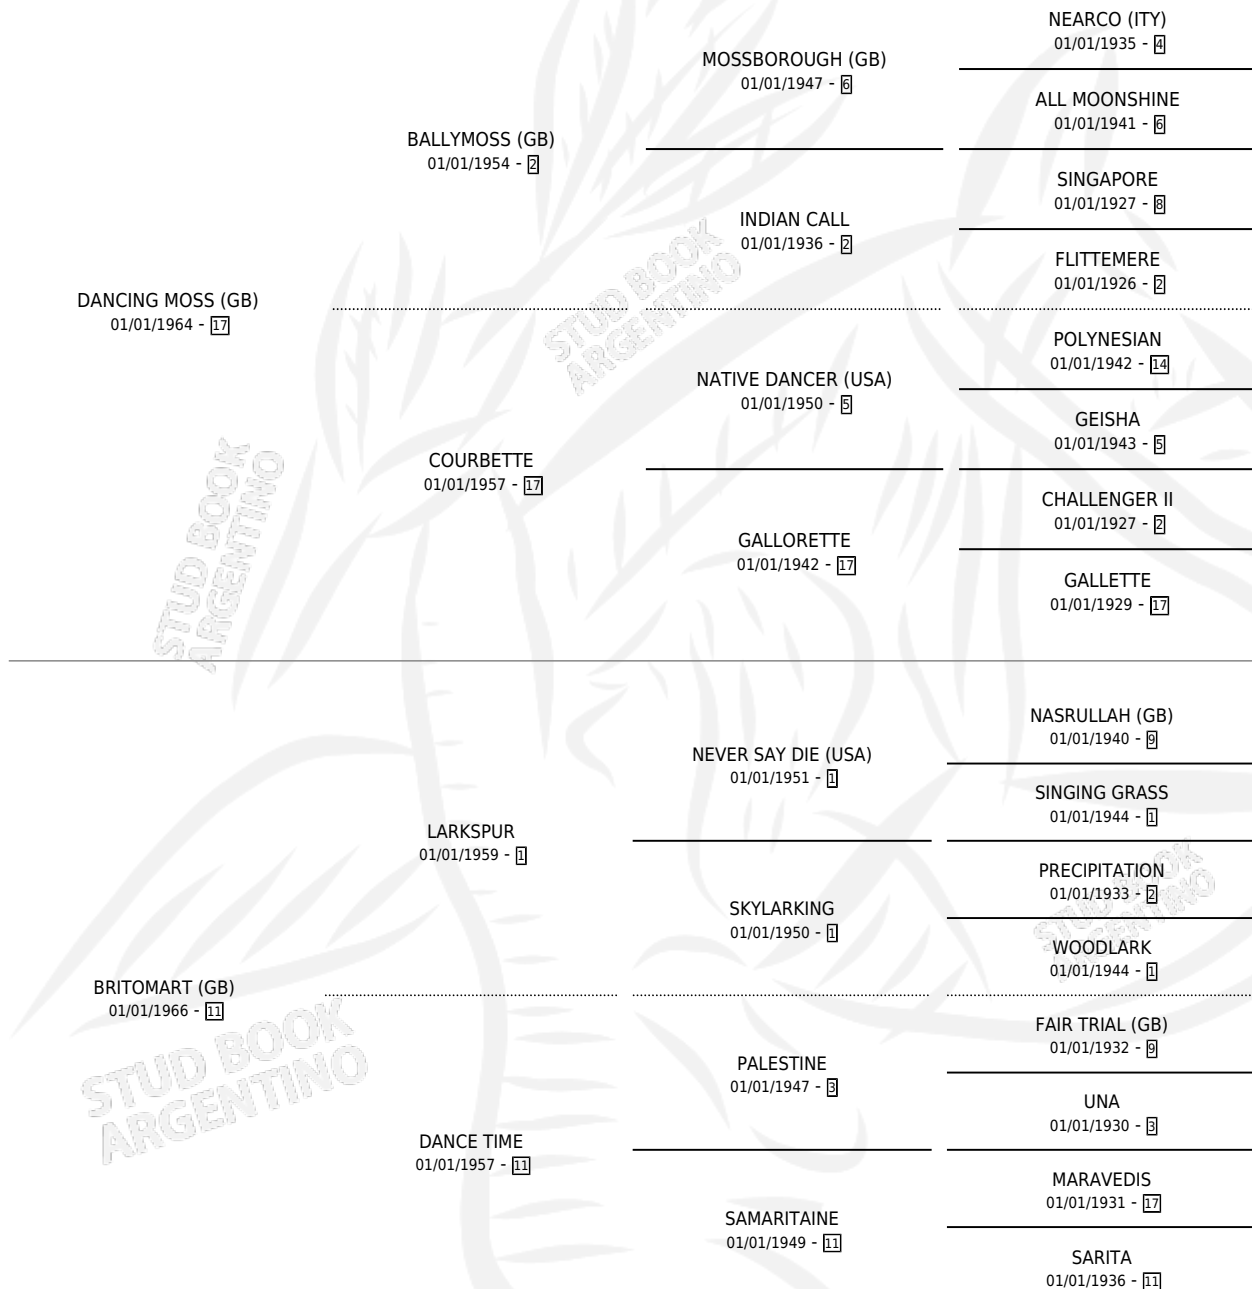

BRIDA

por **DANCING MOSS (GB)** y **BRITOMART (GB)** por **LARKSPUR**

Argentina · Hembra · Alazan · SP · 01/01/1977
Familia 11-c · Volumen 29

ESTADO

TIPIFICACIÓN SANGUÍNEA	✓
TIPIFICACIÓN POR ADN	X
PASAPORTE	X
IDENTIFICACIÓN POR MICROCHIP	X
REPRODUCTOR	✓

Lugar de nacimiento: Campo particular

Criador: Sin dato

~

HIJOS

	MACHOS	HEMBRAS
10 NACIERON	3	7
7 CORRIERON	2	5
5 GANARON	1	4

0	0	0
GANADORES CL	GANADORES GR	GANADORES G1

PEDIGREE