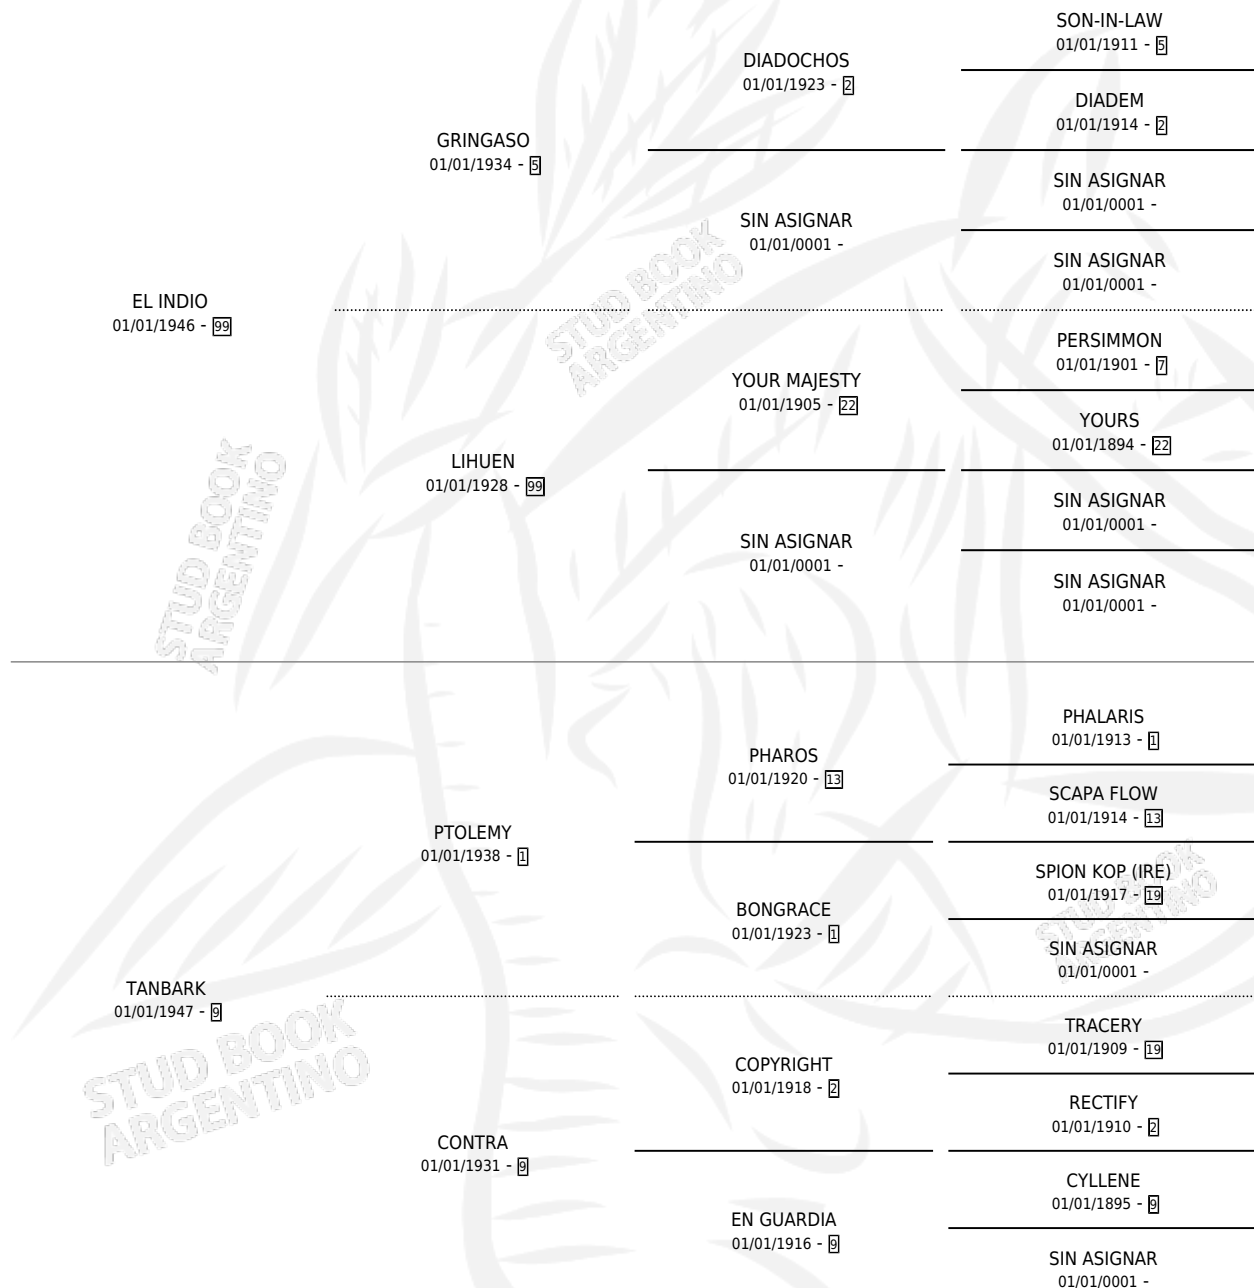

TABERNA

por **EL INDIO** y **TANBARK** por **PTOLEMY**

Argentina · Hembra · Zaino Colorado · SP · 01/01/1958
Familia 9-h · Volumen 23

ESTADO

TIPIFICACIÓN SANGUÍNEA	X
TIPIFICACIÓN POR ADN	X
PASAPORTE	X
IDENTIFICACIÓN POR MICROCHIP	X
REPRODUCTOR	X

Lugar de nacimiento: Campo particular

Criador: Sin dato

~

HIJOS

	MACHOS	HEMBRAS
1 NACIERON	0	1

SIN ACTUACIONES

PEDIGREE

TABERNA