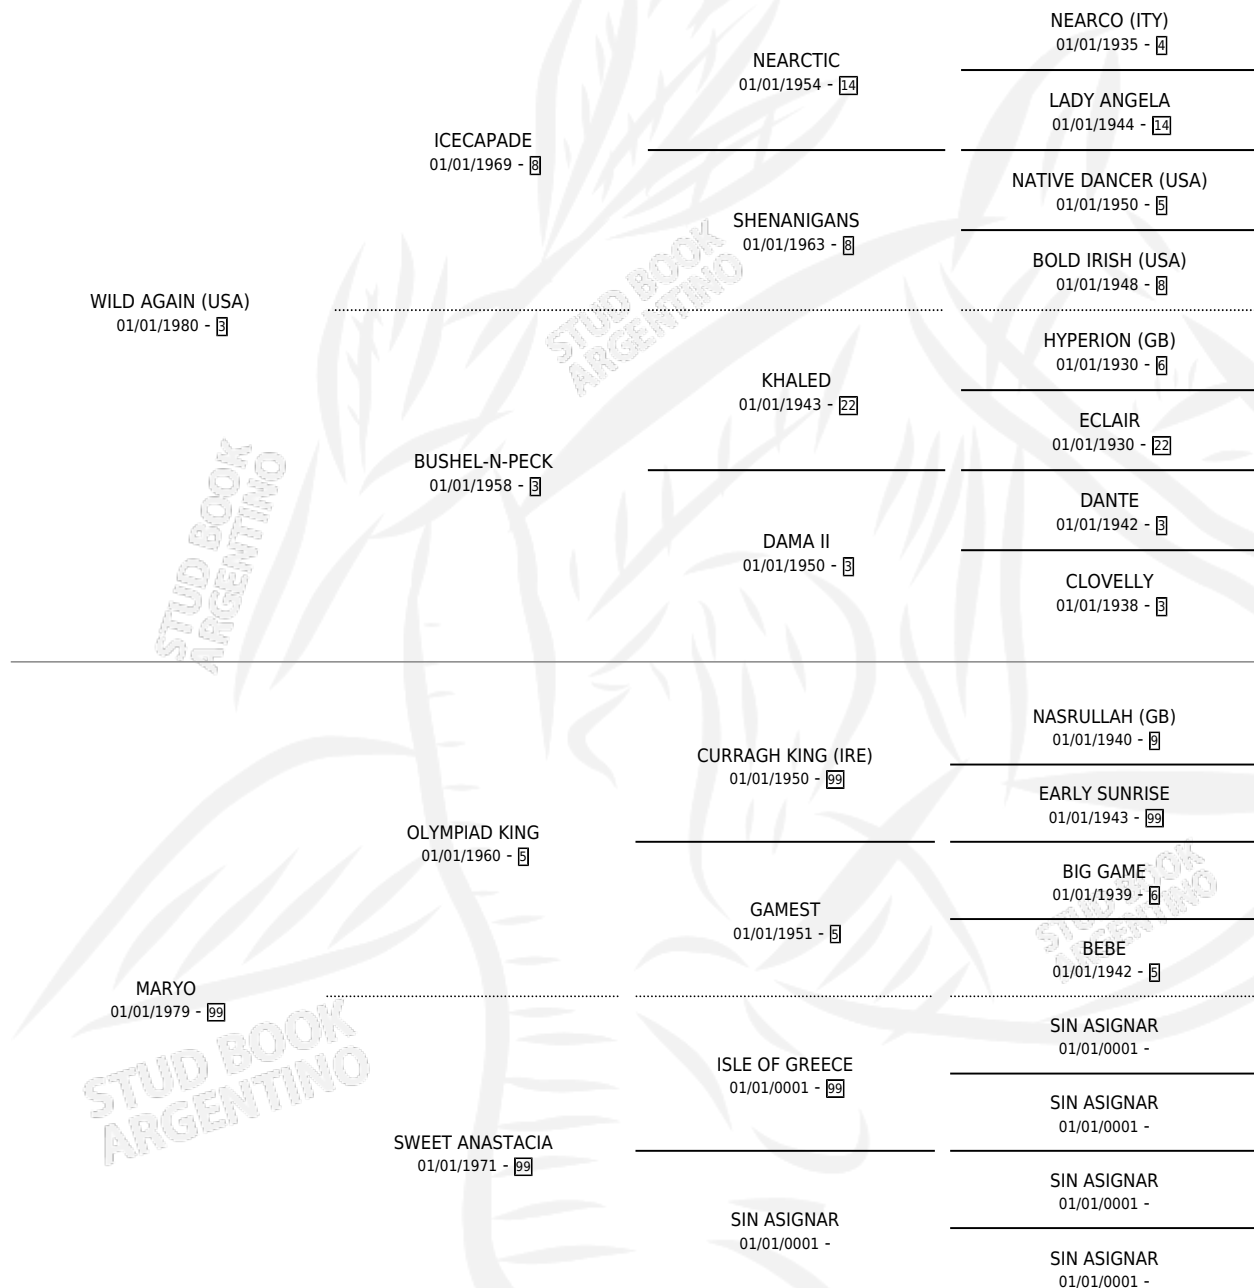

MARGAIN

por **WILD AGAIN (USA)** y **MARYO** por **OLYMPIAD KING**

Argentina · Hembra · No Consigna · SP · 01/01/1993
Familia 99 · Volumen 35

ESTADO

TIPIFICACIÓN SANGUÍNEA	X
TIPIFICACIÓN POR ADN	X
PASAPORTE	X
IDENTIFICACIÓN POR MICROCHIP	X
REPRODUCTOR	X

Lugar de nacimiento: Campo particular

Criador: Sin dato

~

HIJOS

	MACHOS	HEMBRAS
1 NACIERON	0	1
1 CORRIERON	0	1
1 GANARON	0	1
0 GANADORES CL	0 GANADORES GR	0 GANADORES G1

PEDIGREE

MARGAIN

Datos oficiales del Stud Book Argentino