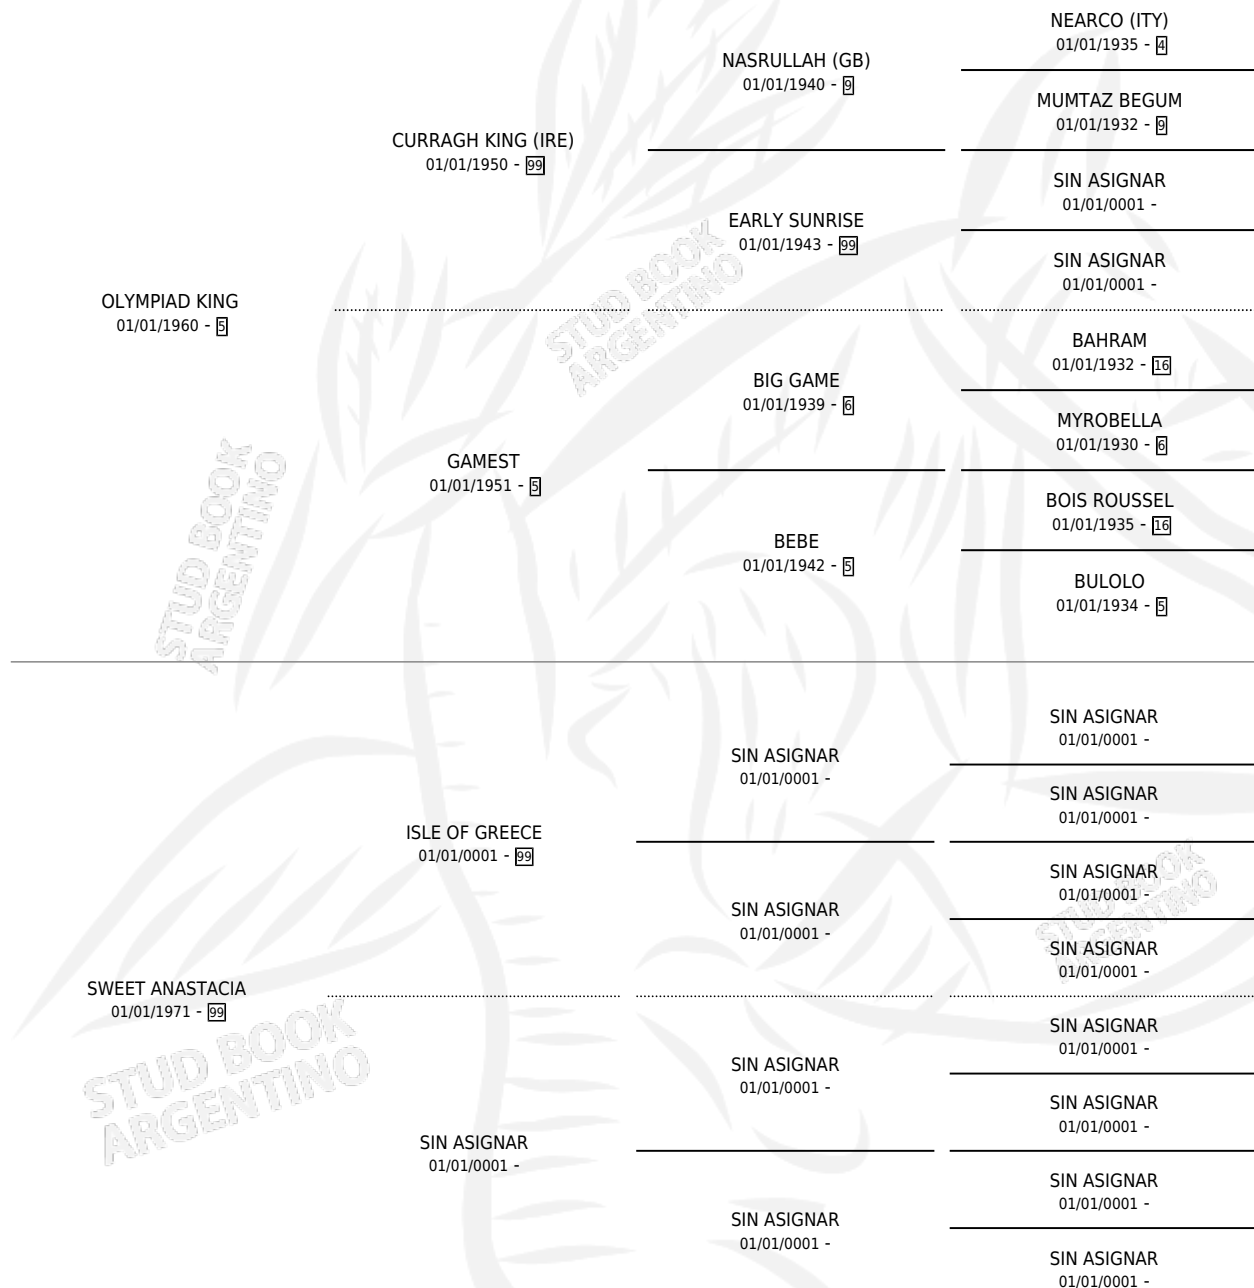

MARYO

por **OLYMPIAD KING** y **SWEET ANASTACIA** por **ISLE OF GREECE**

Argentina · Hembra · No Consigna · SP · 01/01/1979
Familia 99 · Volumen 30

ESTADO

TIPIFICACIÓN SANGUÍNEA	X
TIPIFICACIÓN POR ADN	X
PASAPORTE	X
IDENTIFICACIÓN POR MICROCHIP	X
REPRODUCTOR	X

Lugar de nacimiento: Campo particular

Criador: Sin dato

~

HIJOS

	MACHOS	HEMBRAS
1 NACIERON	0	1
SIN ACTUACIONES		

PEDIGREE

MARYO

Datos oficiales del Stud Book Argentino