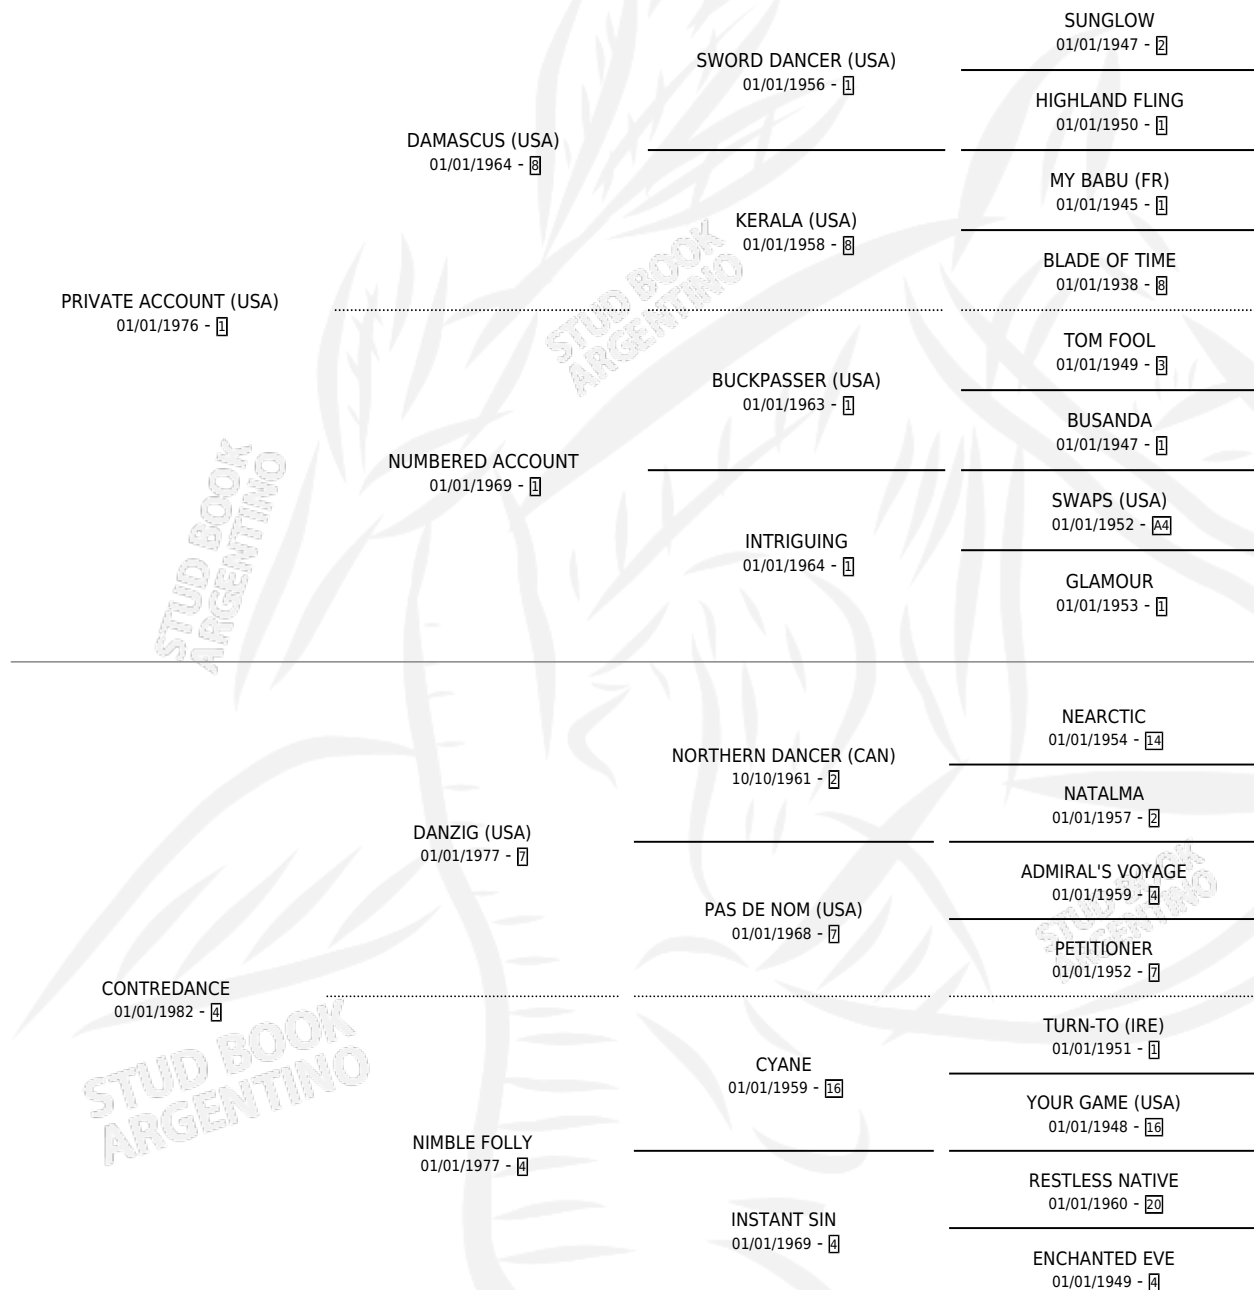

SHE'S FINE

por PRIVATE ACCOUNT (USA) y CONTREDANCE por DANZIG (USA)

Argentina · Hembra · No Consigna · SP · 01/01/1991
Familia 4-r · Volumen 34

ESTADO

TIPIFICACIÓN SANGUÍNEA	X
TIPIFICACIÓN POR ADN	X
PASAPORTE	X
IDENTIFICACIÓN POR MICROCHIP	X
REPRODUCTOR	X

Lugar de nacimiento: Campo particular
Criador: Sin dato

~

HIJOS

	MACHOS	HEMBRAS
2 NACIERON	0	2
1 CORRIERON	0	1
1 GANARON	0	1

0	0	0
GANADORES CL	GANADORES GR	GANADORES G1

PEDIGREE

SHE'S FINE

Datos oficiales del Stud Book Argentino