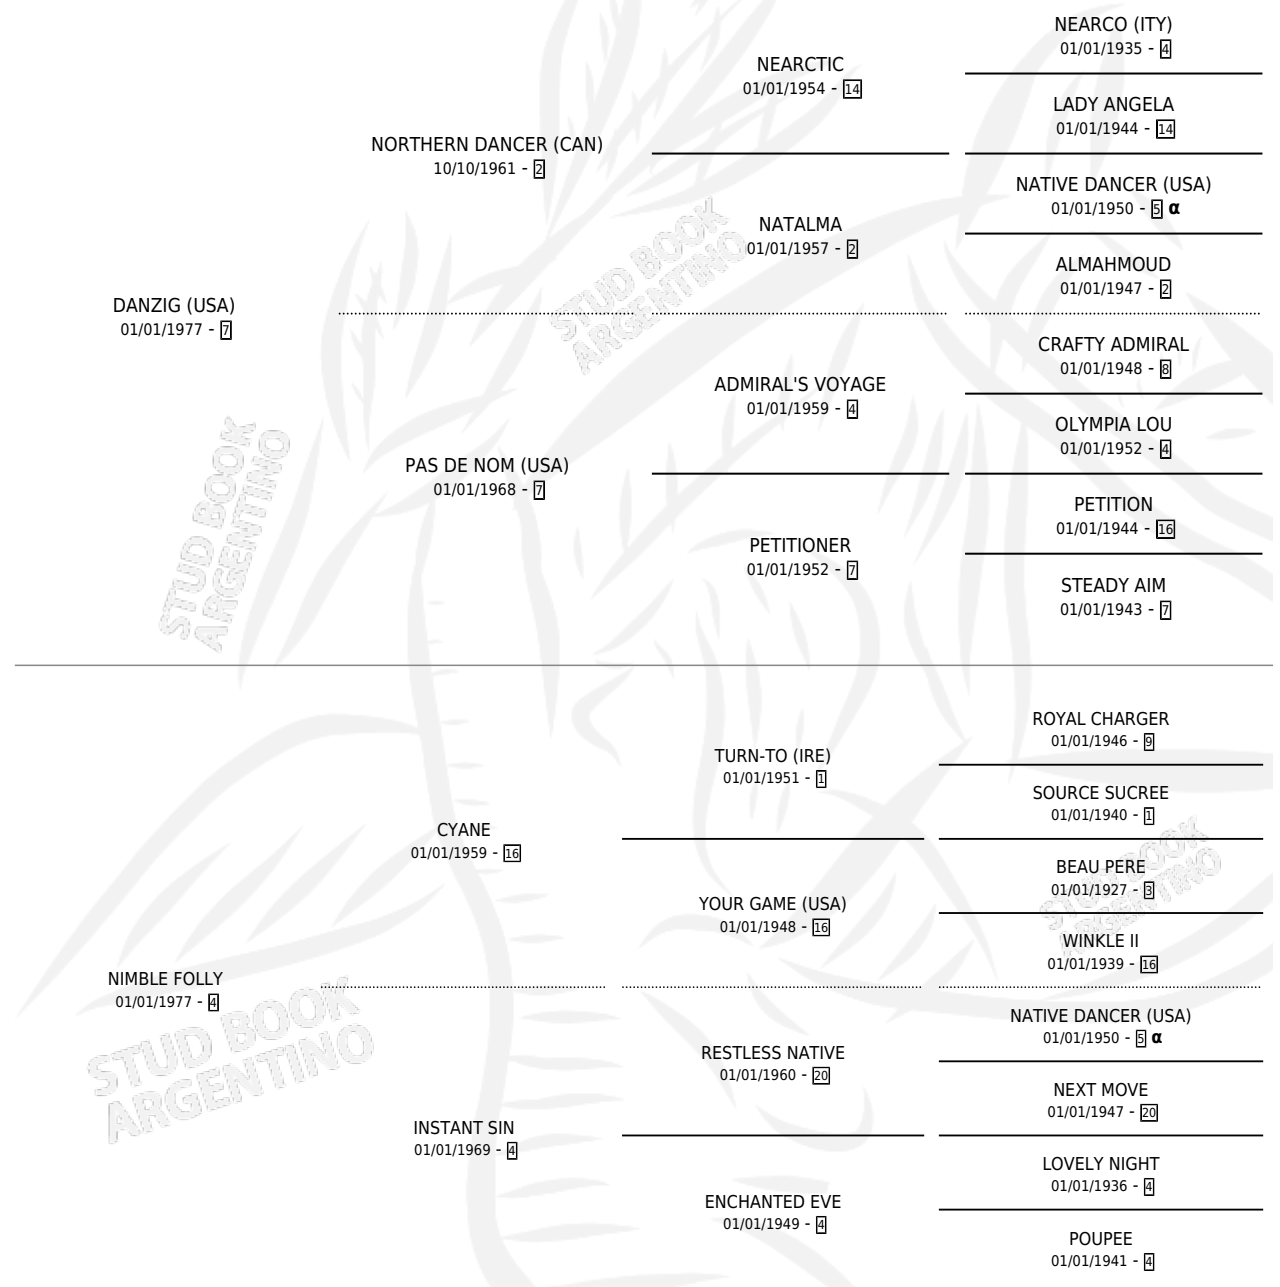

# PEDIGREE

Argentina · Hembra · No Consigna · SP · 01/01/1982  
Familia 4-r · Volumen 31

## ESTADO

TIPIFICACIÓN SANGUÍNEA	X
TIPIFICACIÓN POR ADN	X
PASAPORTE	X
IDENTIFICACIÓN POR MICROCHIP	X
REPRODUCTOR	X

**Lugar de nacimiento:** Campo particular

**Criador:** Sin dato

~

## HIJOS

	MACHOS	HEMBRAS
1 NACIERON	0	1
SIN ACTUACIONES		

INBREEDING : α