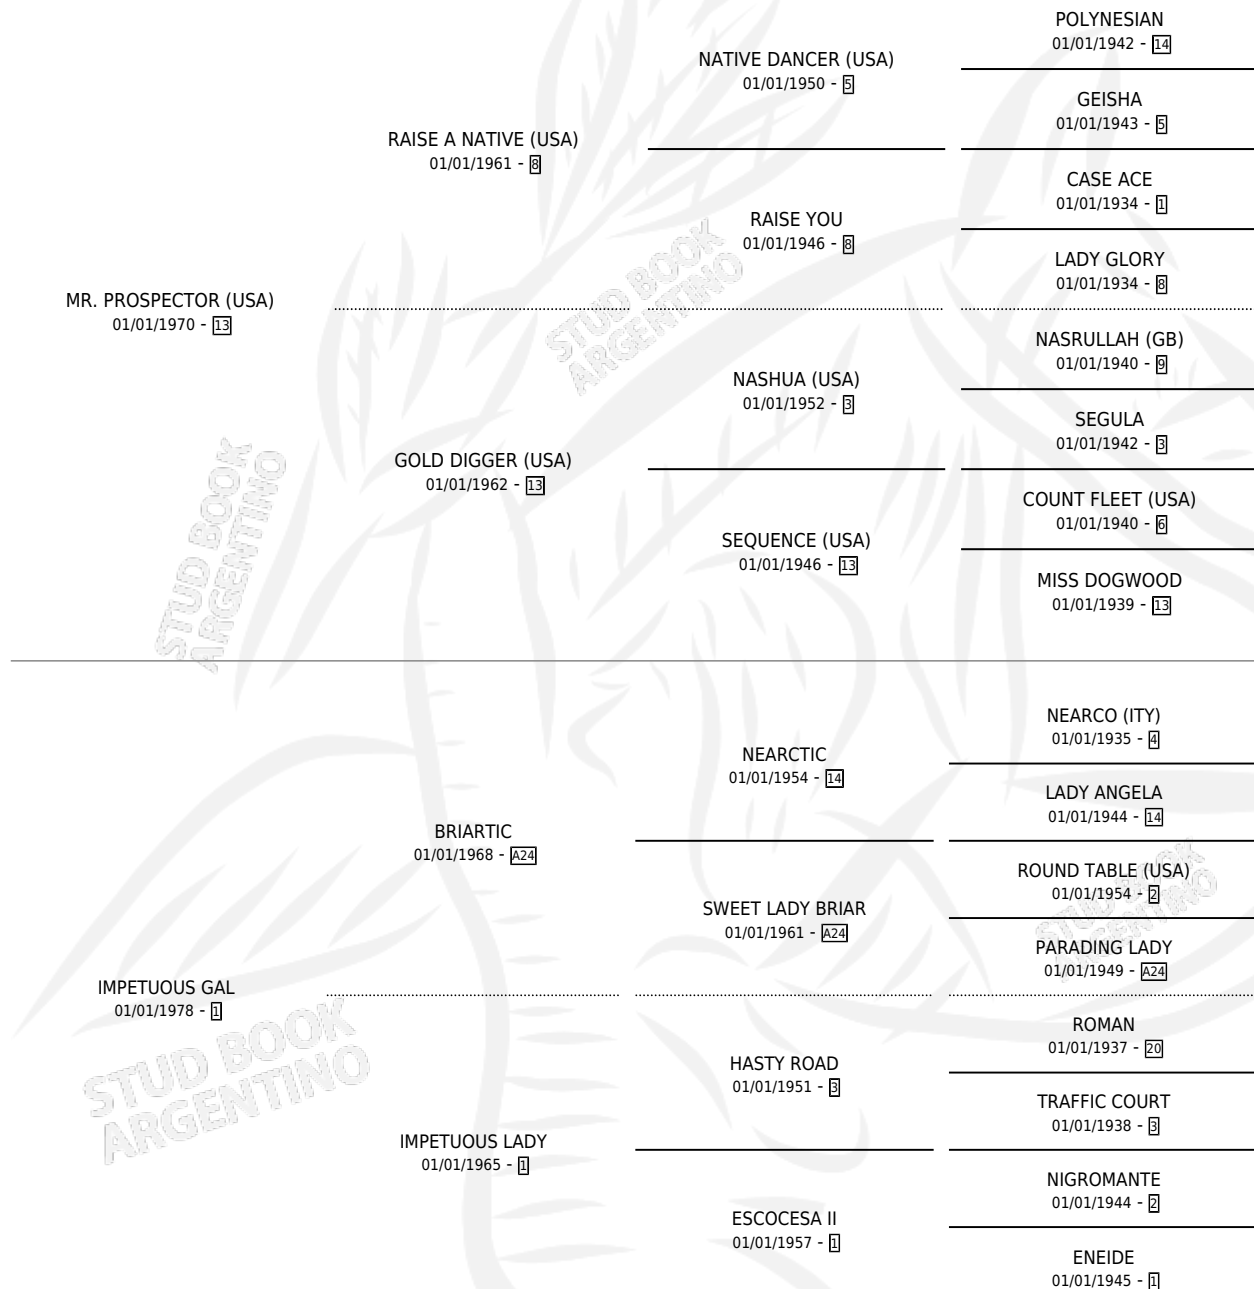

IMPETUOUS IMAGE

por MR. PROSPECTOR (USA) y IMPETUOUS GAL por BRIARTIC

Argentina · Hembra · Zaino · SP · 01/01/1988
Familia 1-l · Volumen 33

ESTADO

TIPIFICACIÓN SANGUÍNEA	X
TIPIFICACIÓN POR ADN	X
PASAPORTE	X
IDENTIFICACIÓN POR MICROCHIP	X
REPRODUCTOR	X

Lugar de nacimiento: Campo particular
Criador: Sin dato

~

HIJOS

	MACHOS	HEMBRAS
2 NACIERON	0	2
SIN ACTUACIONES		

PEDIGREE

IMPETUOUS IMAGE

Datos oficiales del Stud Book Argentino

Documento generado el 23/05/2026