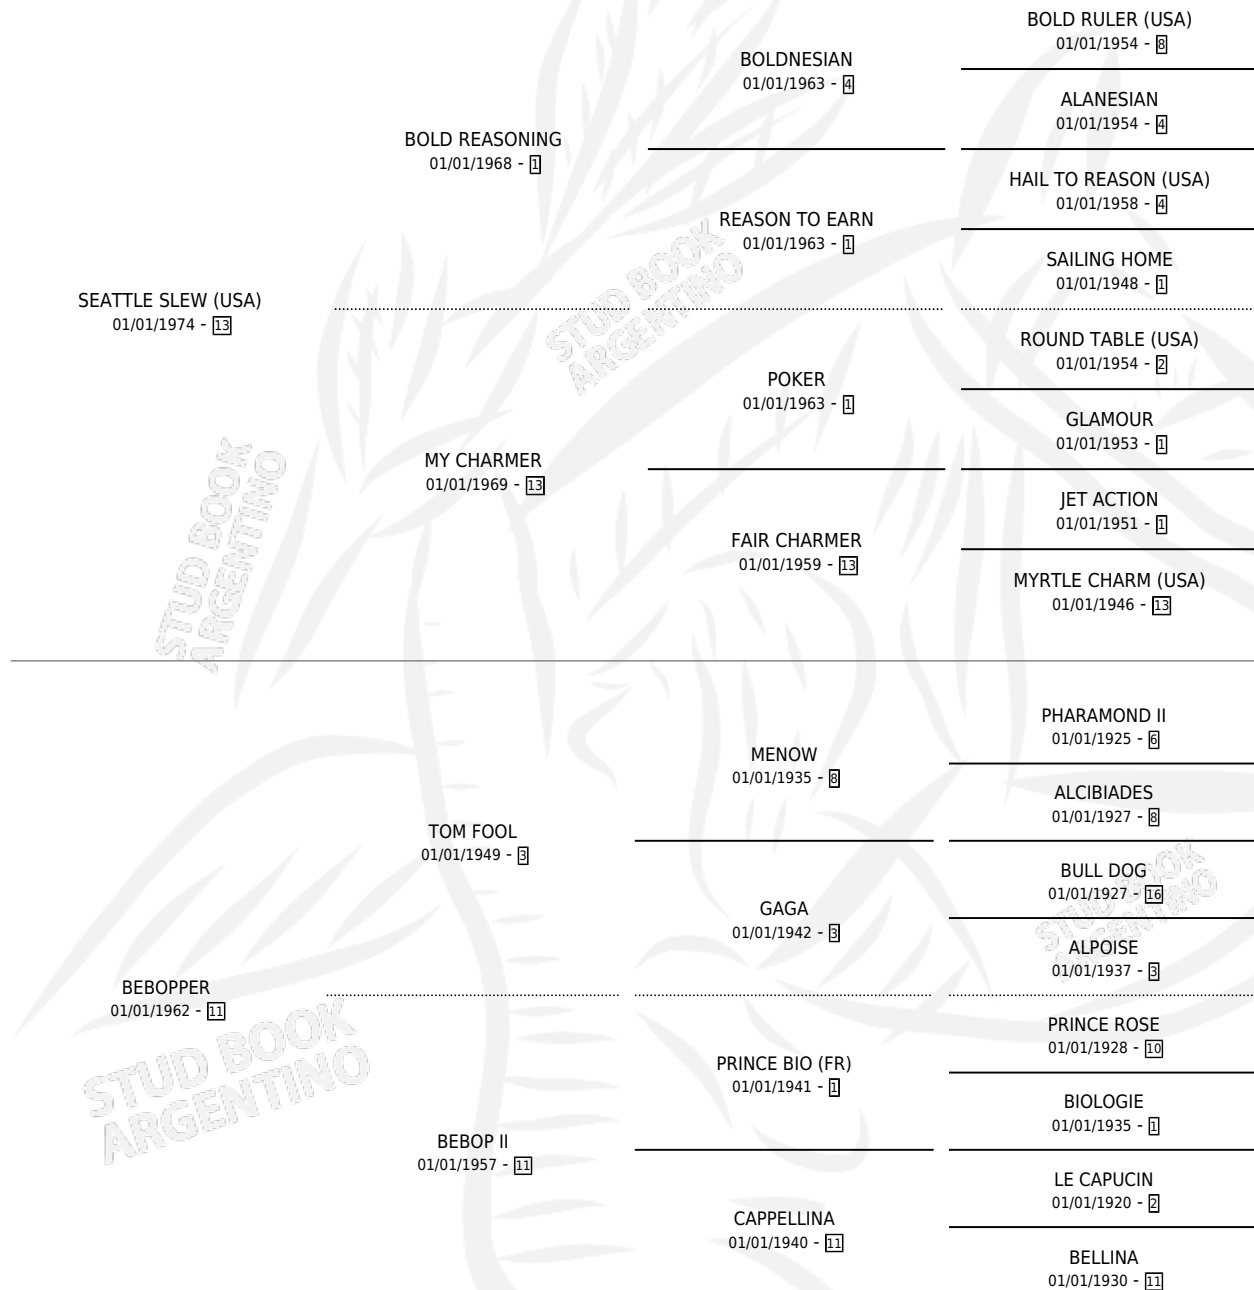

SLEWBOPPER (USA)

por SEATTLE SLEW (USA) y BEBOPPER por TOM FOOL

Estados Unidos · Hembra · Zaino Negro · SP ·
01/01/1980
Familia 11-g · Volumen web

ESTADO

TIPIFICACIÓN SANGUÍNEA	X
TIPIFICACIÓN POR ADN	X
PASAPORTE	X
IDENTIFICACIÓN POR MICROCHIP	X
REPRODUCTOR	X

Lugar de nacimiento: Estados Unidos

Criador: Extranjero

~

HIJOS

	MACHOS	HEMBRAS
1 NACIERON	0	1
SIN ACTUACIONES		

PEDIGREE

SLEWBOPPER (USA)

Datos oficiales del Stud Book Argentino