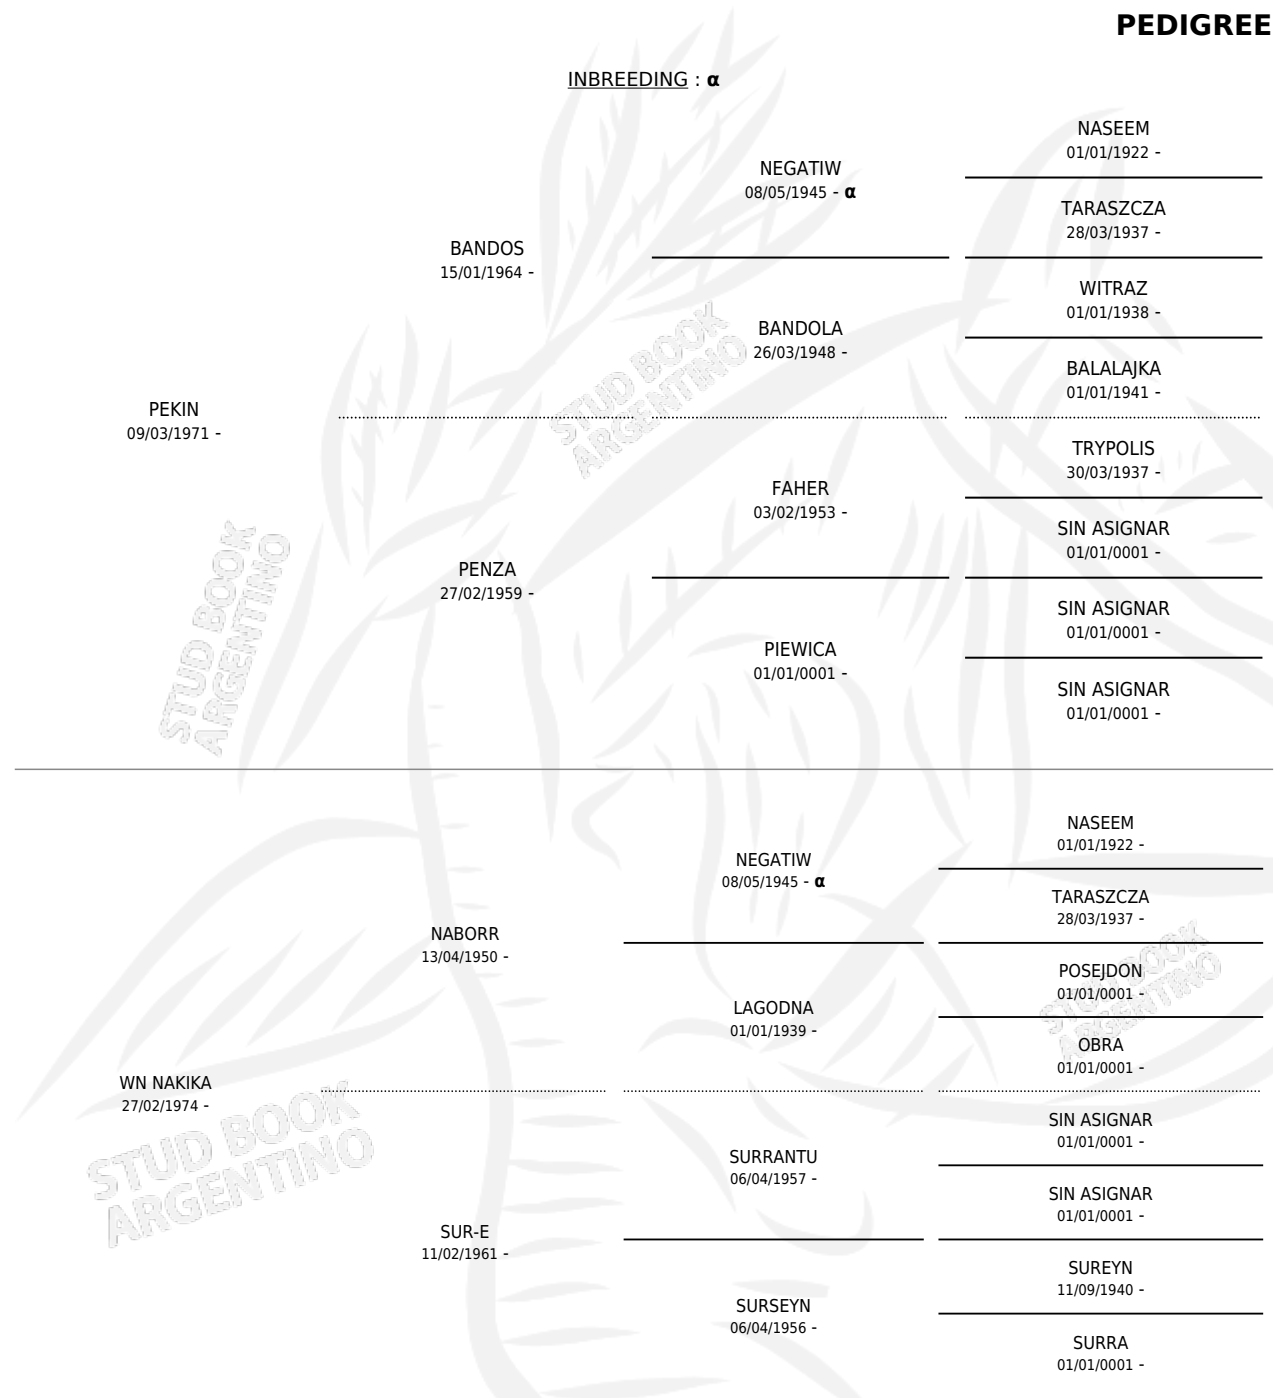

## PEDIGREE

por PEKIN y WN NAKIKA por NABORR

INBREEDING : α

Argentina · Hembra · Tordillo · AP · 17/03/1978  
Familia · Volumen 30

### ESTADO

TIPIFICACIÓN SANGUÍNEA	X
TIPIFICACIÓN POR ADN	X
PASAPORTE	X
IDENTIFICACIÓN POR MICROCHIP	X
REPRODUCTOR	X

**Lugar de nacimiento:** Campo particular

**Criador:** Sin dato

~

### HIJOS

	MACHOS	HEMBRAS
1 NACIERON	0	1
SIN ACTUACIONES		