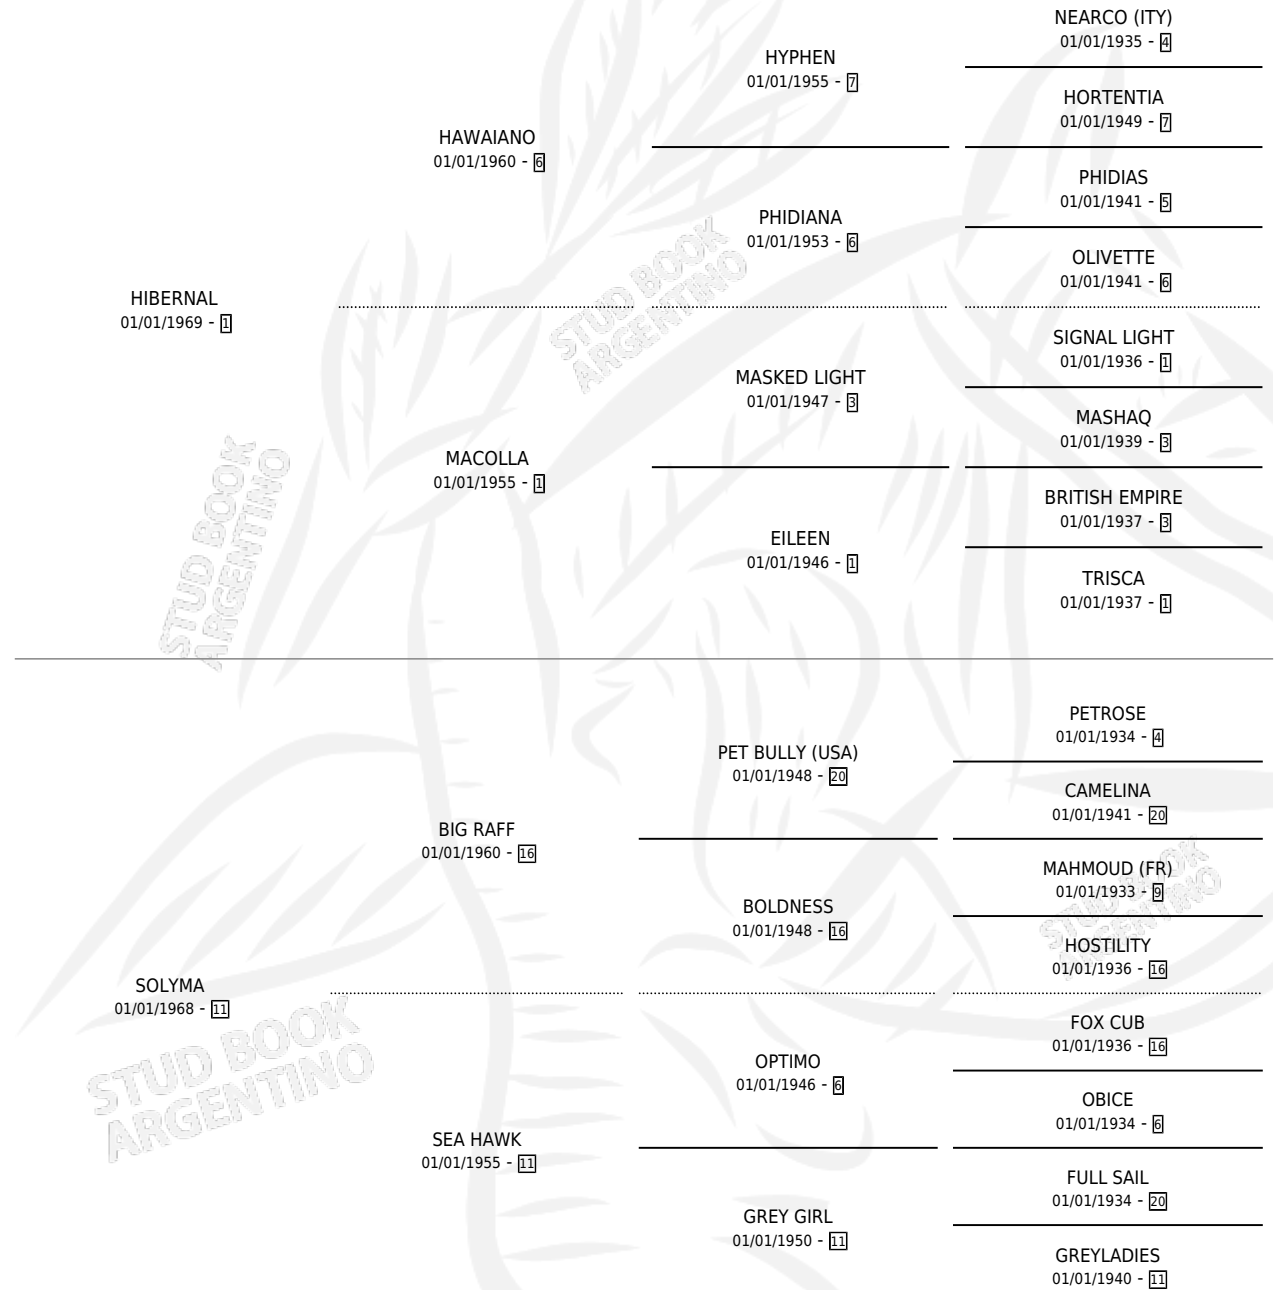

EXITON

por HIBERNAL y SOLYMA por BIG RAFF

Argentina · Macho · Tordillo · SP · 16/09/1977
Familia 11-f · Volumen 29

ESTADO

TIPIFICACIÓN SANGUÍNEA	X
TIPIFICACIÓN POR ADN	X
PASAPORTE	X
IDENTIFICACIÓN POR MICROCHIP	X
REPRODUCTOR	X

Lugar de nacimiento: Providencia

Criador: Sin dato

PEDIGREE