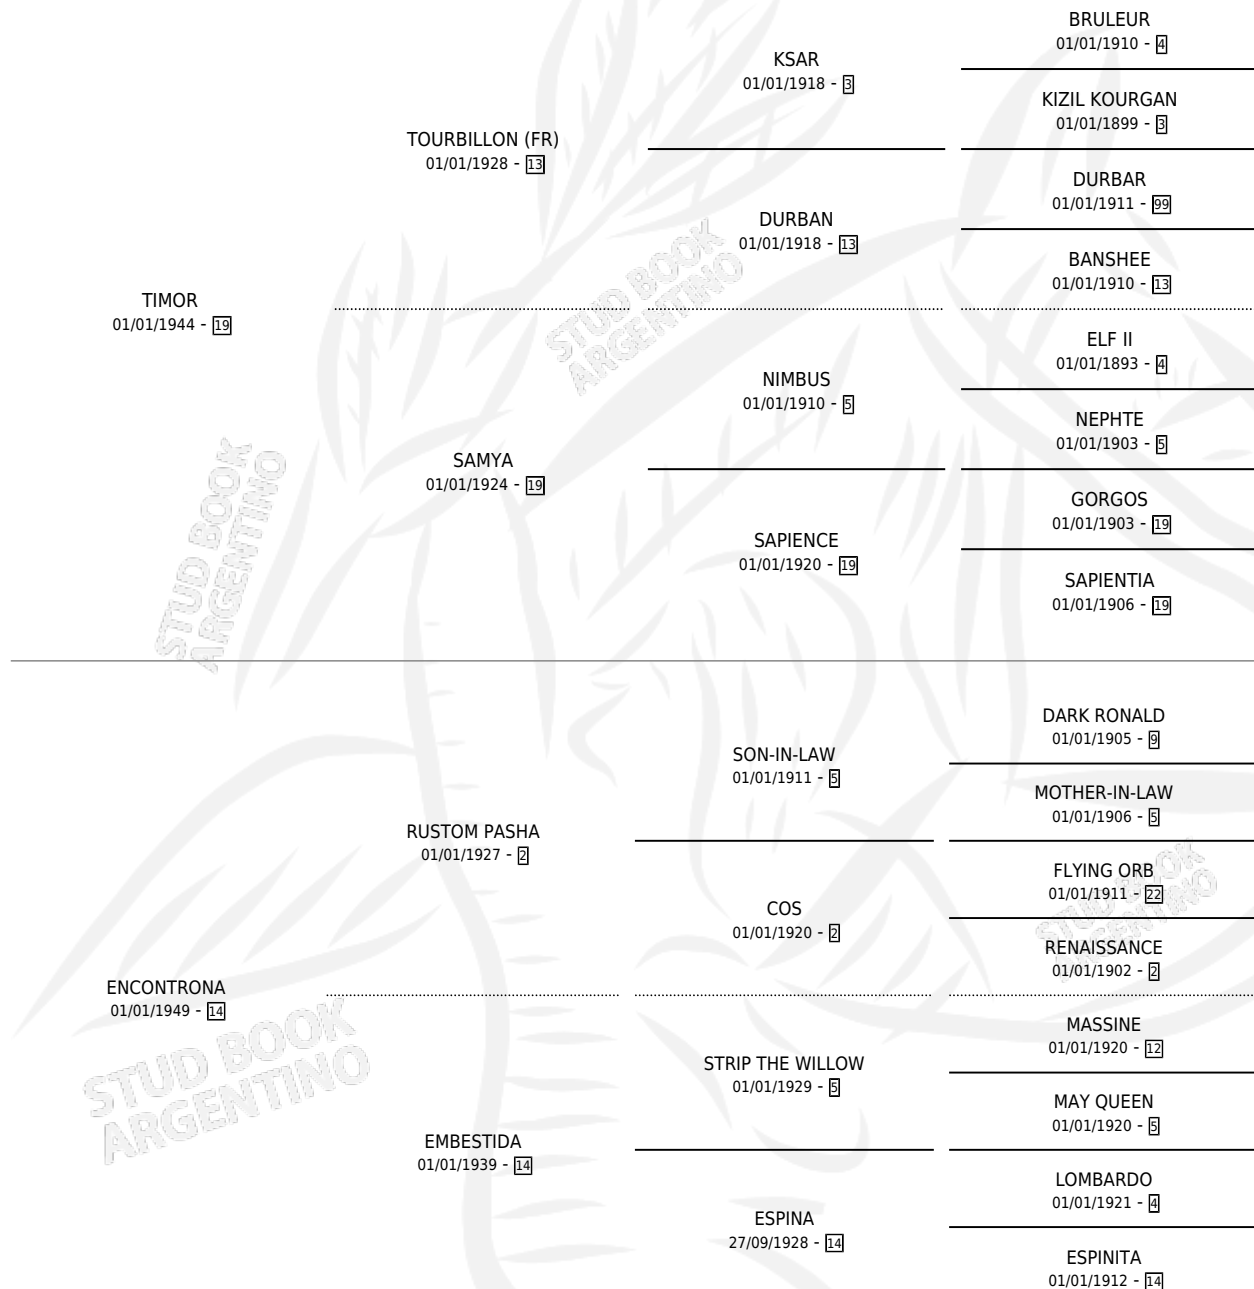

TROPEZADA

por **TIMOR** y **ENCONTRONA** por **RUSTOM PASHA**

Argentina · Hembra · Alazan · SP · 01/01/1964
Familia 14 · Volumen 25

ESTADO

TIPIFICACIÓN SANGUÍNEA	X
TIPIFICACIÓN POR ADN	X
PASAPORTE	X
IDENTIFICACIÓN POR MICROCHIP	X
REPRODUCTOR	X

Lugar de nacimiento: Campo particular

Criador: Sin dato

~

HIJOS

	MACHOS	HEMBRAS
1 NACIERON	0	1

SIN ACTUACIONES

PEDIGREE

TROPEZADA