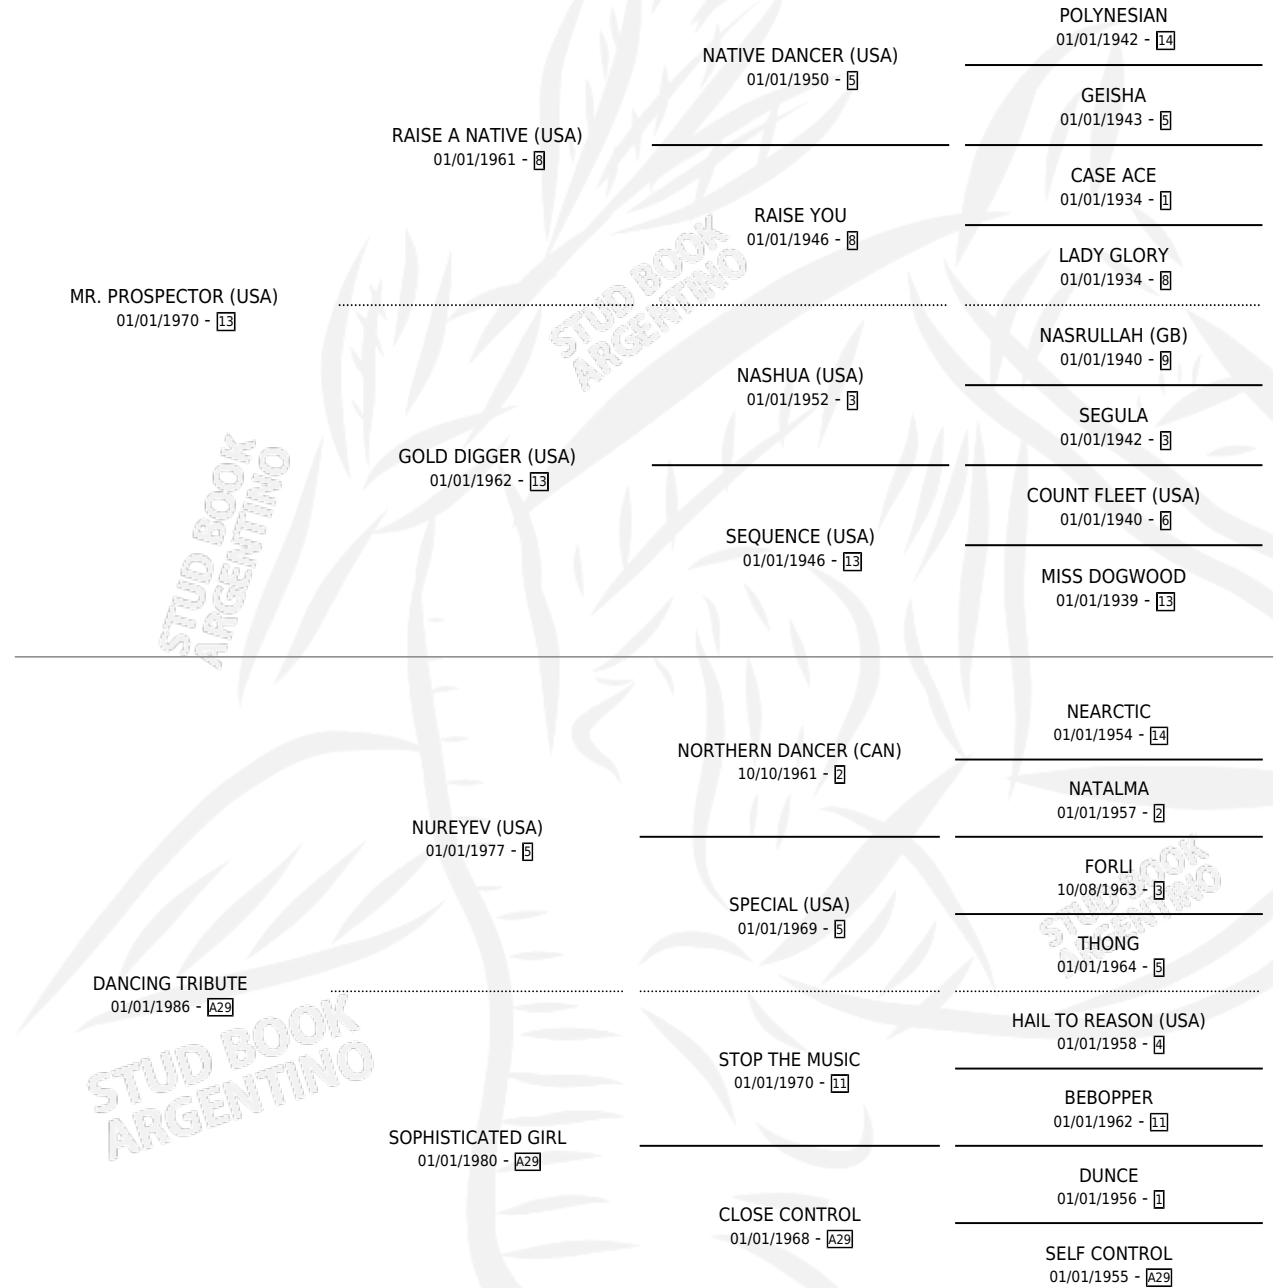

GOLD TRIBUTE

por **MR. PROSPECTOR (USA)** y **DANCING TRIBUTE** por **NUREYEV (USA)**

Argentina · Macho · Zaino · SP · 01/01/1994
Familia A29 · Volumen 35

ESTADO

TIPIFICACIÓN SANGUÍNEA	X
TIPIFICACIÓN POR ADN	✓
PASAPORTE	X
IDENTIFICACIÓN POR MICROCHIP	X
REPRODUCTOR	✓

Lugar de nacimiento: Campo particular
Criador: Sin dato

~

HIJOS

	MACHOS	HEMBRAS
6 NACIERON	1	5
1 CORRIERON	1	0
1 GANARON	1	0
0 GANADORES CL	0 GANADORES GR	0 GANADORES G1

PEDIGREE