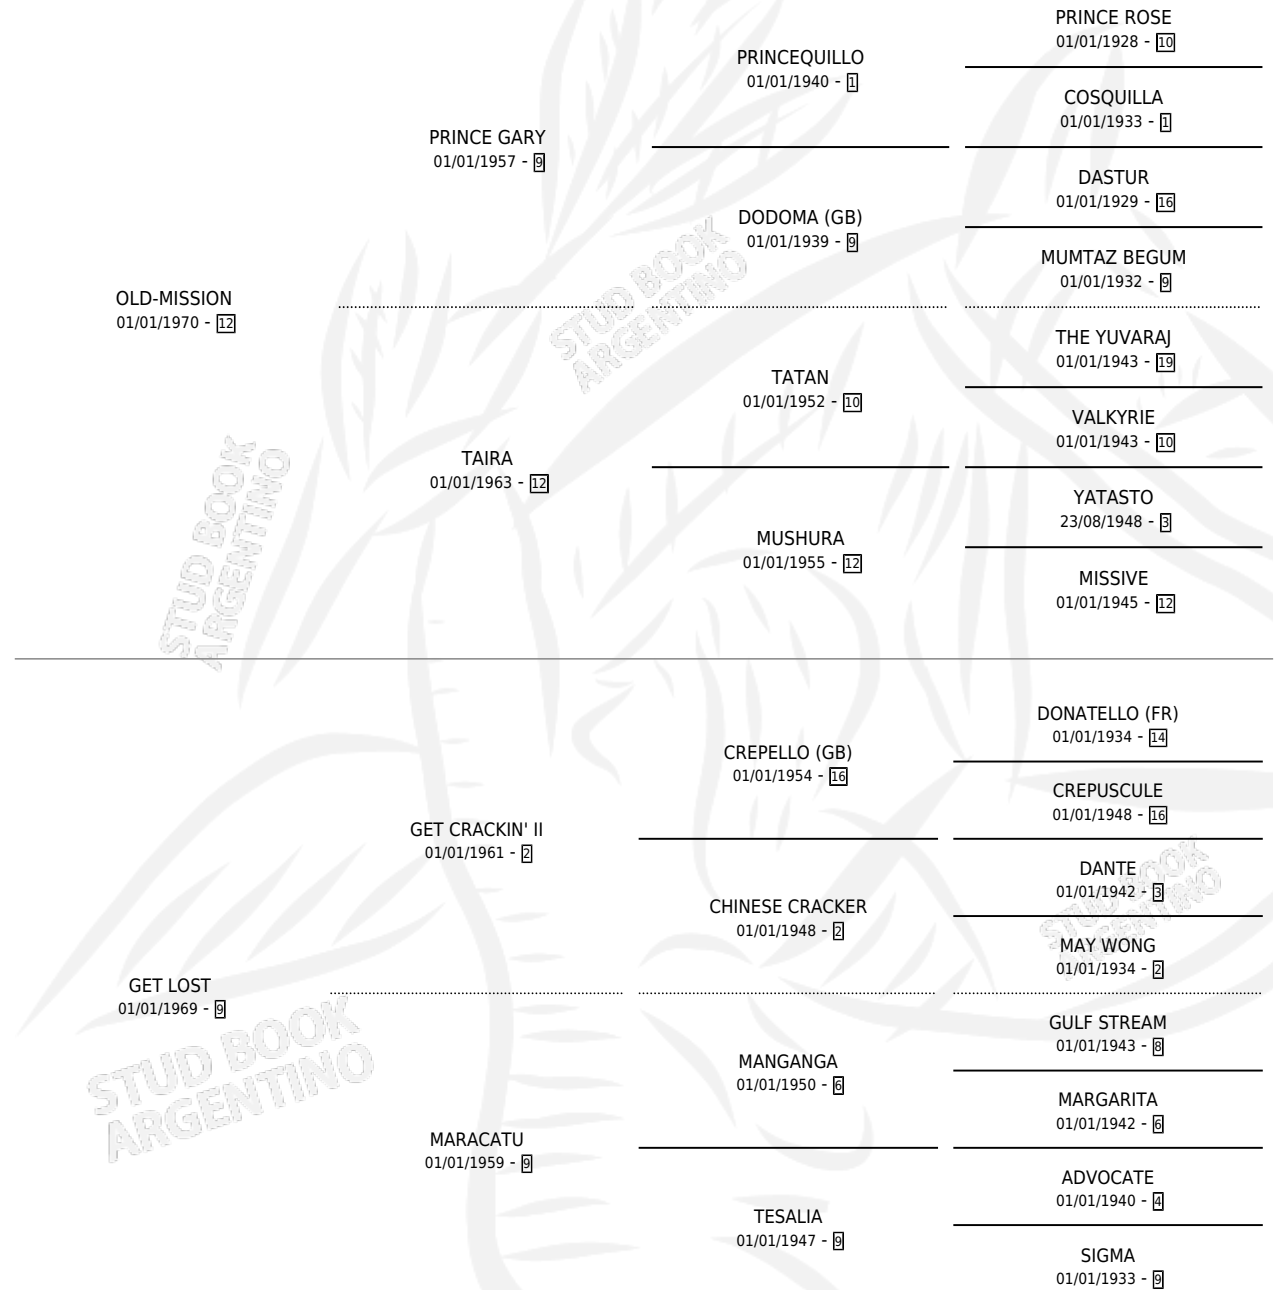

OLD HORSE

por OLD-MISSION y GET LOST por GET CRACKIN' II

Argentina · Macho · Zaino · SP · 01/01/1977
Familia 9-g · Volumen 29

ESTADO

TIPIFICACIÓN SANGUÍNEA	X
TIPIFICACIÓN POR ADN	X
PASAPORTE	X
IDENTIFICACIÓN POR MICROCHIP	X
REPRODUCTOR	✓

Lugar de nacimiento: Campo particular

Criador: Los Mimbres

~

HIJOS

	MACHOS	HEMBRAS
13 NACIERON	3	10
4 CORRIERON	0	4
1 GANARON	0	1
0 GANADORES CL	0 GANADORES GR	0 GANADORES G1

PEDIGREE